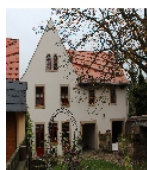

**Kurzcharakteristik****Denkmaltext**

**Datierung** bez. 1768 (Bauernhaus); bez. 1768 (Seitengebäude); bez. 1768 (Bauernhof)

**Ausweisungsstelle** Landesamt für Denkmalpflege Sachsen

**Fotonummer** **DF 455 664**  
**Aufnahmejahr** 1991  
**Fotograf** Starke, Werner  
**Beschreibung** Wohnhaus und Seitengebäude eines Bauernhofes;  
 Straßenansicht mit Einfriedung von N

**Fotonummer** **F 09217706 A**  
**Aufnahmejahr** 2013  
**Fotograf** Indra, Anke  
**Beschreibung** Wohnhaus und Seitengebäude eines Bauernhofes

**Fotonummer** **F 09217706 B**  
**Aufnahmejahr** 2013  
**Fotograf** Indra, Anke  
**Beschreibung** Straßengiebel des Wohnhauses eines Bauernhofes

**Fotonummer** **F 09217706 C**  
**Aufnahmejahr** 2013  
**Fotograf** Indra, Anke  
**Beschreibung** Wohnhaus und Seitengebäude eines Bauernhofes

**Fotonummer** **F 09217706 D**  
**Aufnahmejahr** 2013  
**Fotograf** Indra, Anke  
**Beschreibung** Seitengebäude eines Bauernhofes

**Fotonummer** **F 09217706 E**  
**Aufnahmejahr** 2013  
**Fotograf** Indra, Anke  
**Beschreibung** Ansicht südöstliche Längsseite des Seitengebäudes eines Bauernhofes

**Fotonummer** **F 09217706 F**  
**Aufnahmejahr** 2013  
**Fotograf** Indra, Anke  
**Beschreibung** Wohnhaus und Seitengebäude eines Bauernhofes,  
 südwestliche Gartenseite