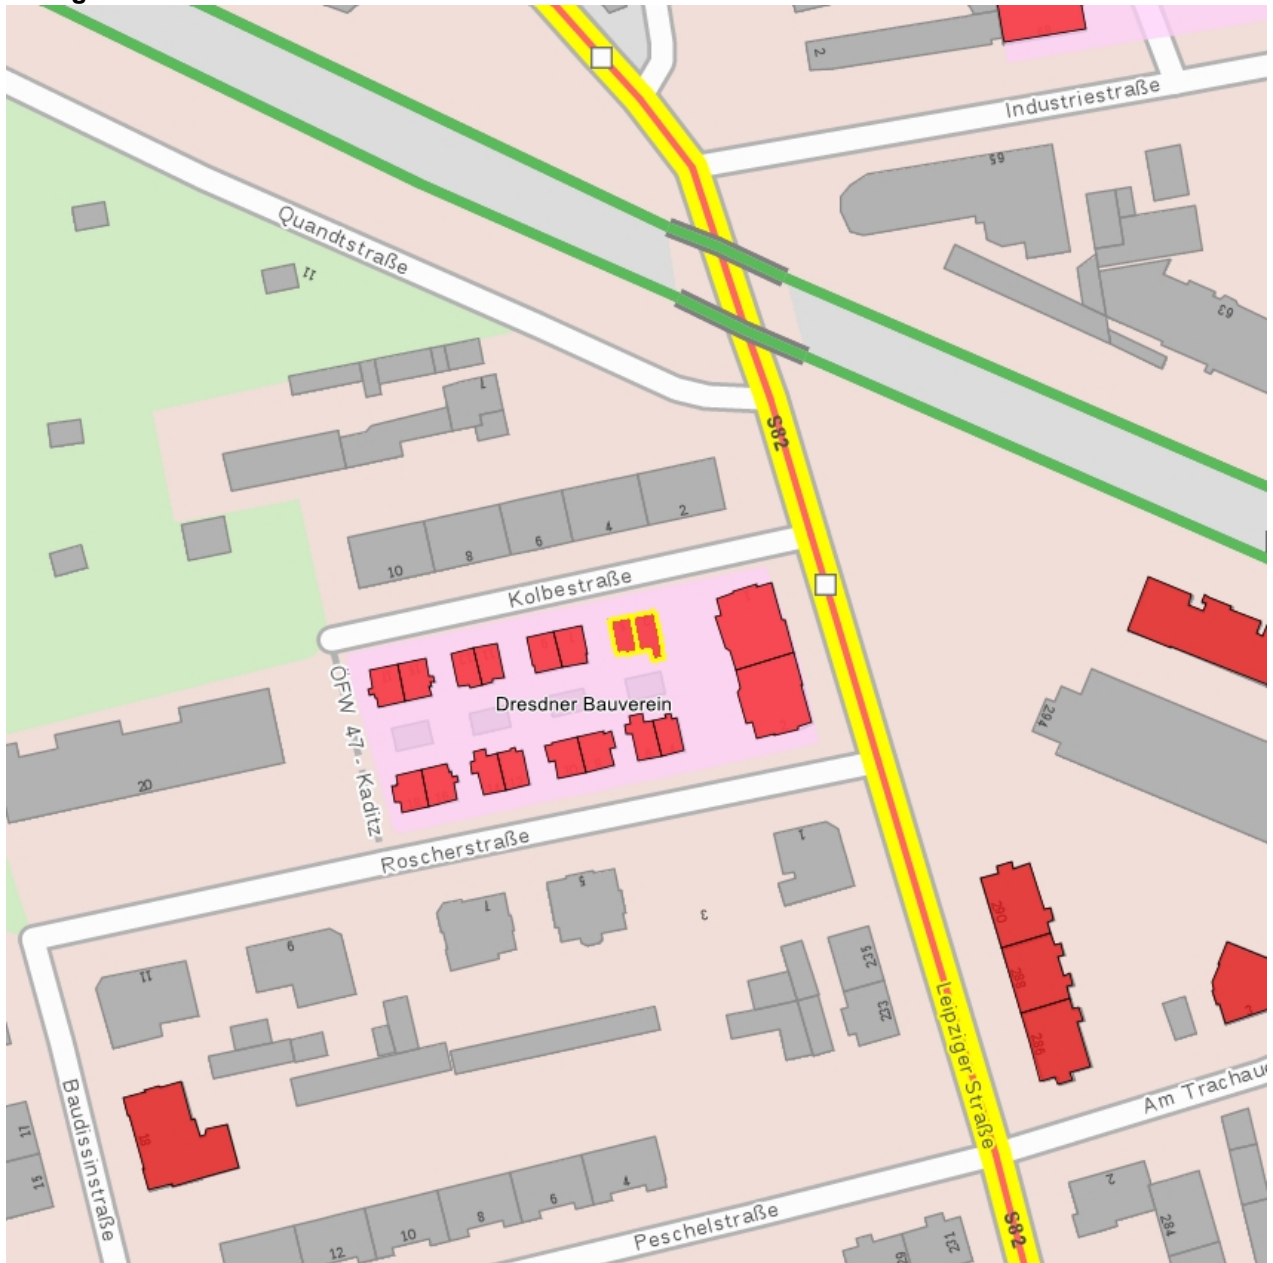

Auszug aus der Denkmalkarte

Dieses Dokument ist gemäß der Creative Commons-Lizenz CC-BY-NC-ND urheberrechtlich geschützt.