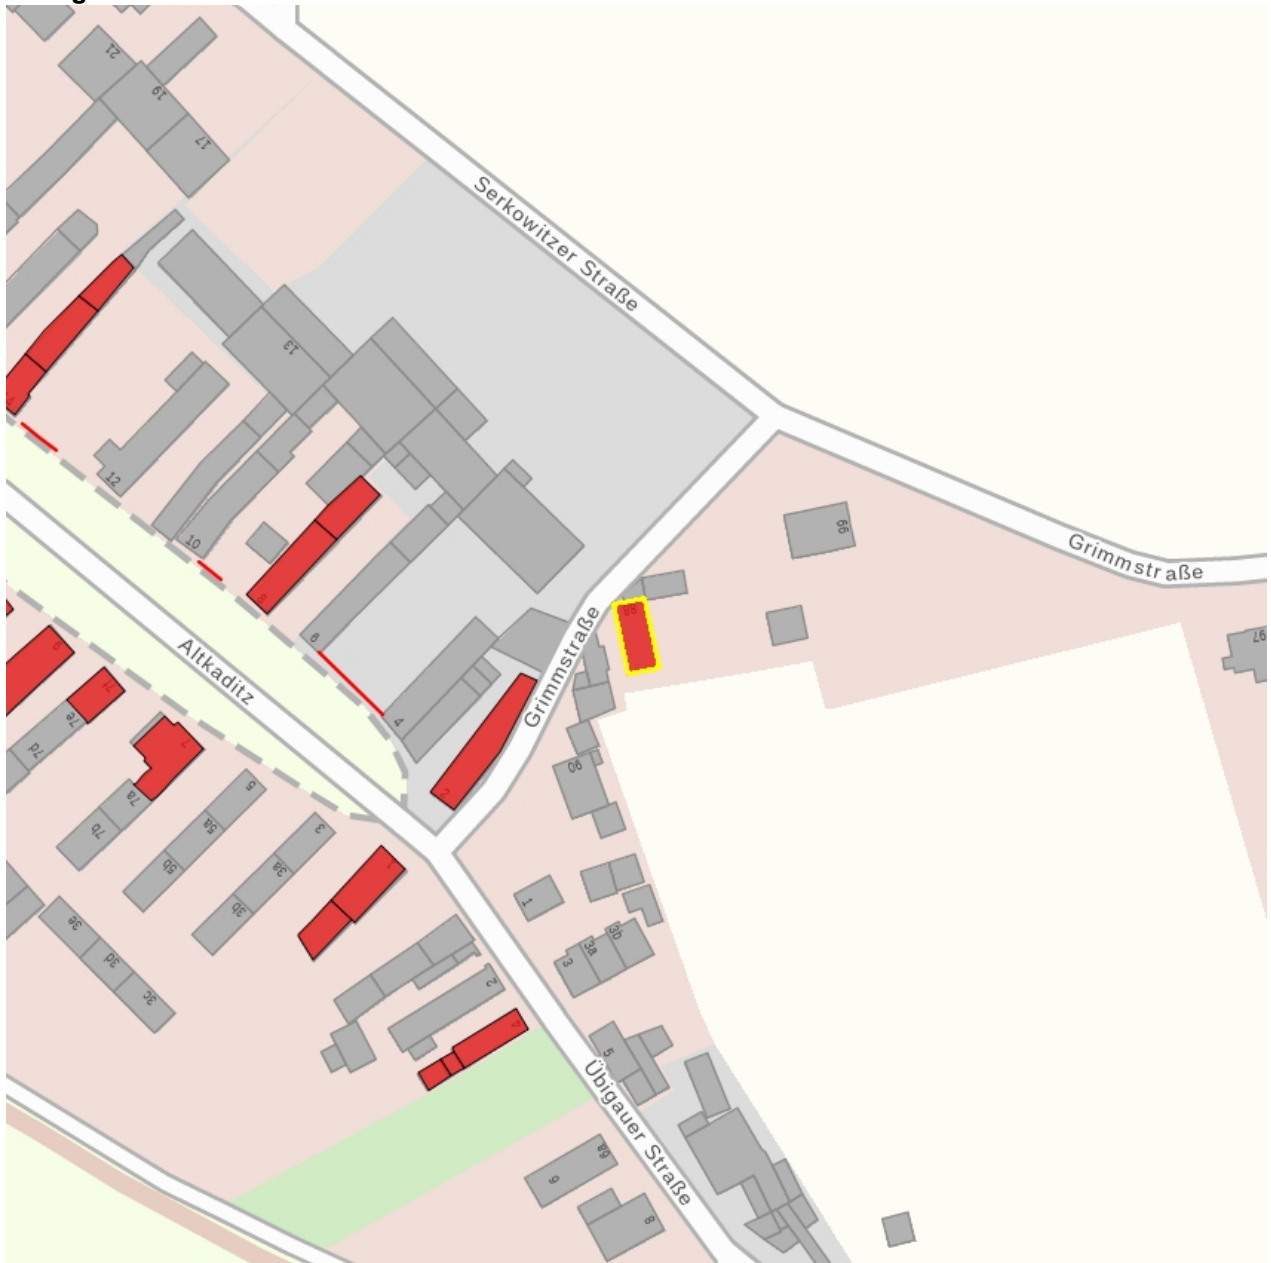

Auszug aus der Denkmalkarte

Dieses Dokument ist gemäß der Creative Commons-Lizenz CC-BY-NC-ND urheberrechtlich geschützt.