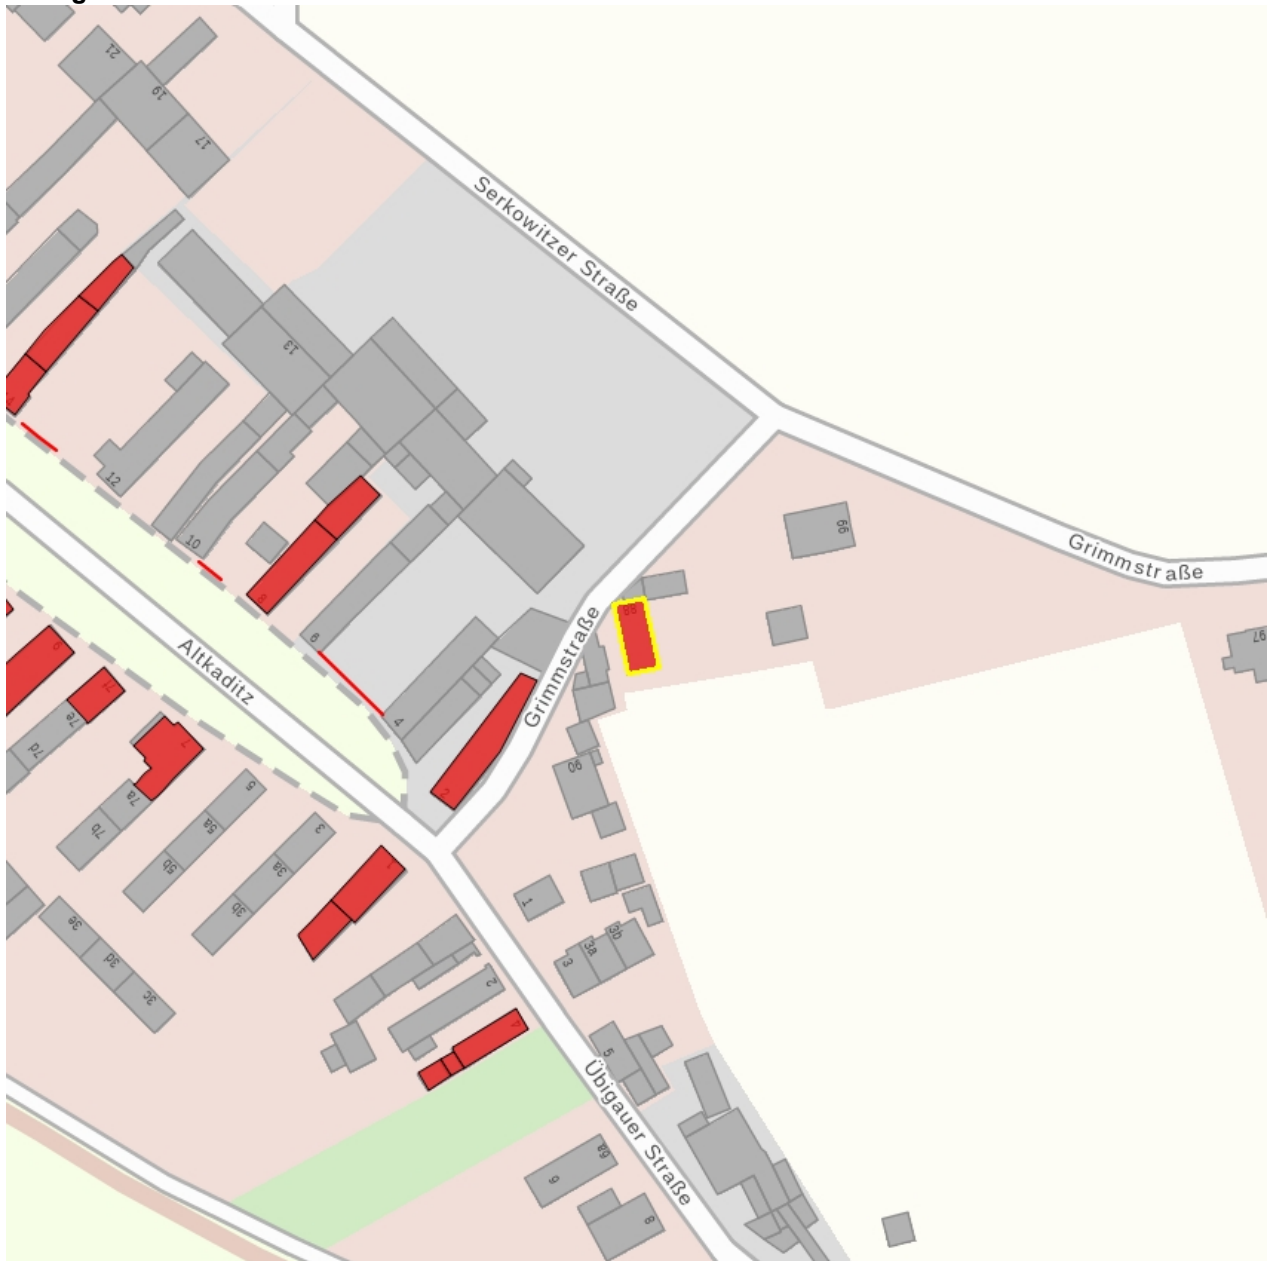

Auszug aus der Denkmalkarte

Dieses Dokument ist gemäß der Creative Commons-Lizenz CC-BY-NC-ND urheberrechtlich geschützt.