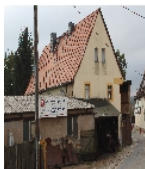

## Kulturdenkmale im Freistaat Sachsen - Denkmaldokument

**Obj.-Dok.-Nr.** 09217681  
**Kreis** Dresden, Stadt  
**Gemeinde** Dresden, Stadt  
**Anschrift** Grimmstraße 88  
**Gem. \* Fl-stck. \* Flur** Kaditz \* 58/1

### Kurzcharakteristik

Dorfschmiede (ehem.); eines der ältesten Gebäude von Kaditz, Fachwerkbau, Bedeutung als technisches Denkmal und ortsgeschichtlich und stadtentwicklungsgeschichtlich bedeutend

### Denkmaltext

Das Gehöft der ehemaligen Dorfschmiede, heute Wohnhaus, zählt zu einem der ältesten Gebäude von Kaditz (vermutlich Ende des 18. Jahrhunderts am Standort errichtet). Als Dorfschmiede ursprünglich am Rande von Kaditz erbaut, überdauerte das Gebäude unbeschadet die Vielzahl der Brände im Dorf. Die Längsseiten des zweigeschossigen Wohnhauses mit Satteldach in Fachwerkbau, die Giebel in Bruchsteinmauerwerk ausgeführt. Typische bauzeitliche Elemente der ortsüblichen Volksbauweise finden sich an dem schlichten Bau: hofseitig Ausbildung des typischen Kragdachs und Anordnung von rundbogigen Fenstern im Giebel. An der elbseitigen Giebelfront sind in den Fensterbereichen stark profilierte Sandsteingewände erhalten.

Neben seiner Bedeutung als technisches Denkmal ist das Gebäude auch orts- und stadtentwicklungsgeschichtlich von großer Bedeutung.

LfD/ 2013

**Datierung** Ende 18. Jh. (Schmiede)

**Ausweisungsstelle** Landesamt für Denkmalpflege Sachsen