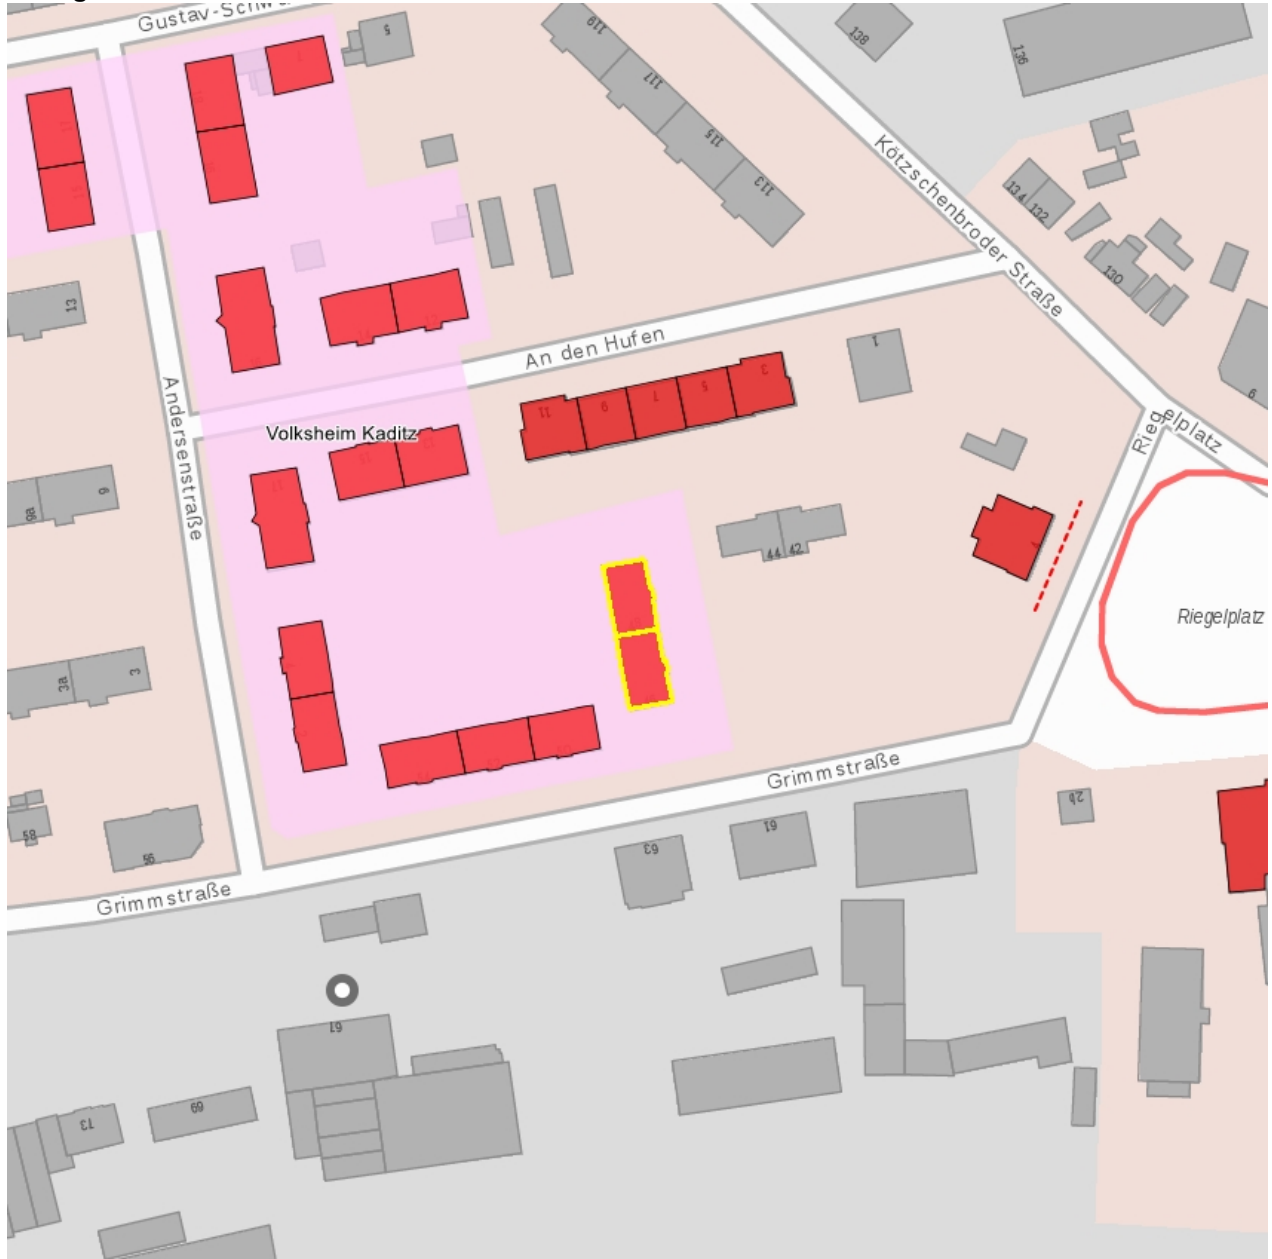

Fotonummer
Aufnahmejahr
Fotograf
Beschreibung

DF 455 615

1991

Starke, Werner

Doppelhaus/Mehrfamilienhaus; Wohnblock Grimmstr. 46/48,
Straßenansicht von S

Fotonummer
Aufnahmejahr
Fotograf
Beschreibung

DF 455 617

1991

Starke, Werner

Doppelhaus/Mehrfamilienhaus; Wohnblock Grimmstr. 46/48,
Gartenansicht von WSW über den Wäscheplatz

Auszug aus der Denkmalkarte

Dieses Dokument ist gemäß der Creative Commons-Lizenz CC-BY-NC-ND
urheberrechtlich geschützt.