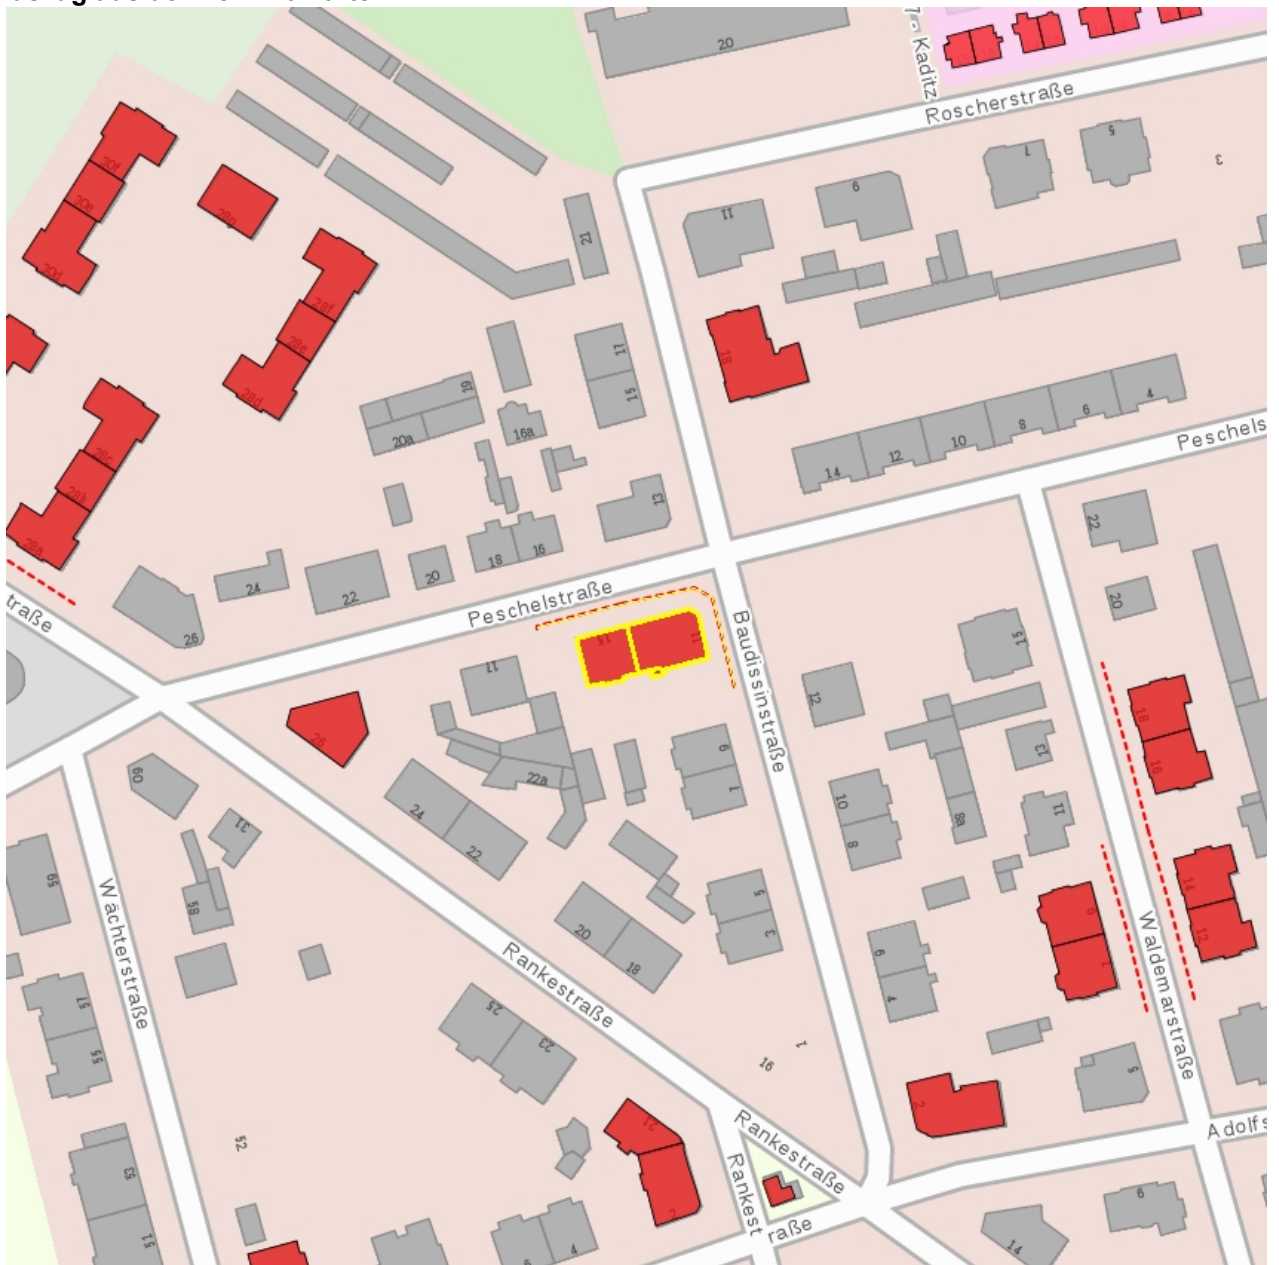

**Kulturdenkmale im Freistaat Sachsen - Denkmaldokument**

**Obj.-Dok.-Nr.** 09217671  
**Kreis** Dresden, Stadt  
**Gemeinde** Dresden, Stadt  
**Anschrift** Baudissinstraße 11  
**Gem. \* Fl-stck. \* Flur** Kaditz \* 1050

**Fotonummer** **F 09217671 F**  
**Aufnahmejahr** 2013  
**Fotograf** Indra, Anke  
**Beschreibung** Detailansicht Einfriedung

**Fotonummer** **F 09217799 A**  
**Aufnahmejahr** 2013  
**Fotograf** Indra, Anke  
**Beschreibung** Teil eines Doppelmietshauses, Ansicht Straßenfront und westliche Schmalseite sowie Einfriedung mit Torpfeilern und Tor

**Fotonummer**  
Aufnahmejahr  
Fotograf  
Beschreibung

**DF 455 676**  
1991  
Starke, Werner  
Doppelmietshaus mit Einfriedung in Ecklage und offener  
Bebauung; Straßenansicht

**Fotonummer**  
Aufnahmejahr  
Fotograf  
Beschreibung

**DF 455 675**  
1991  
Starke, Werner  
Doppelmietshaus mit Einfriedung in Ecklage und offener  
Bebauung; Straßenansicht von N

Auszug aus der Denkmalkarte

Dieses Dokument ist gemäß der Creative Commons-Lizenz CC-BY-NC-ND urheberrechtlich geschützt.