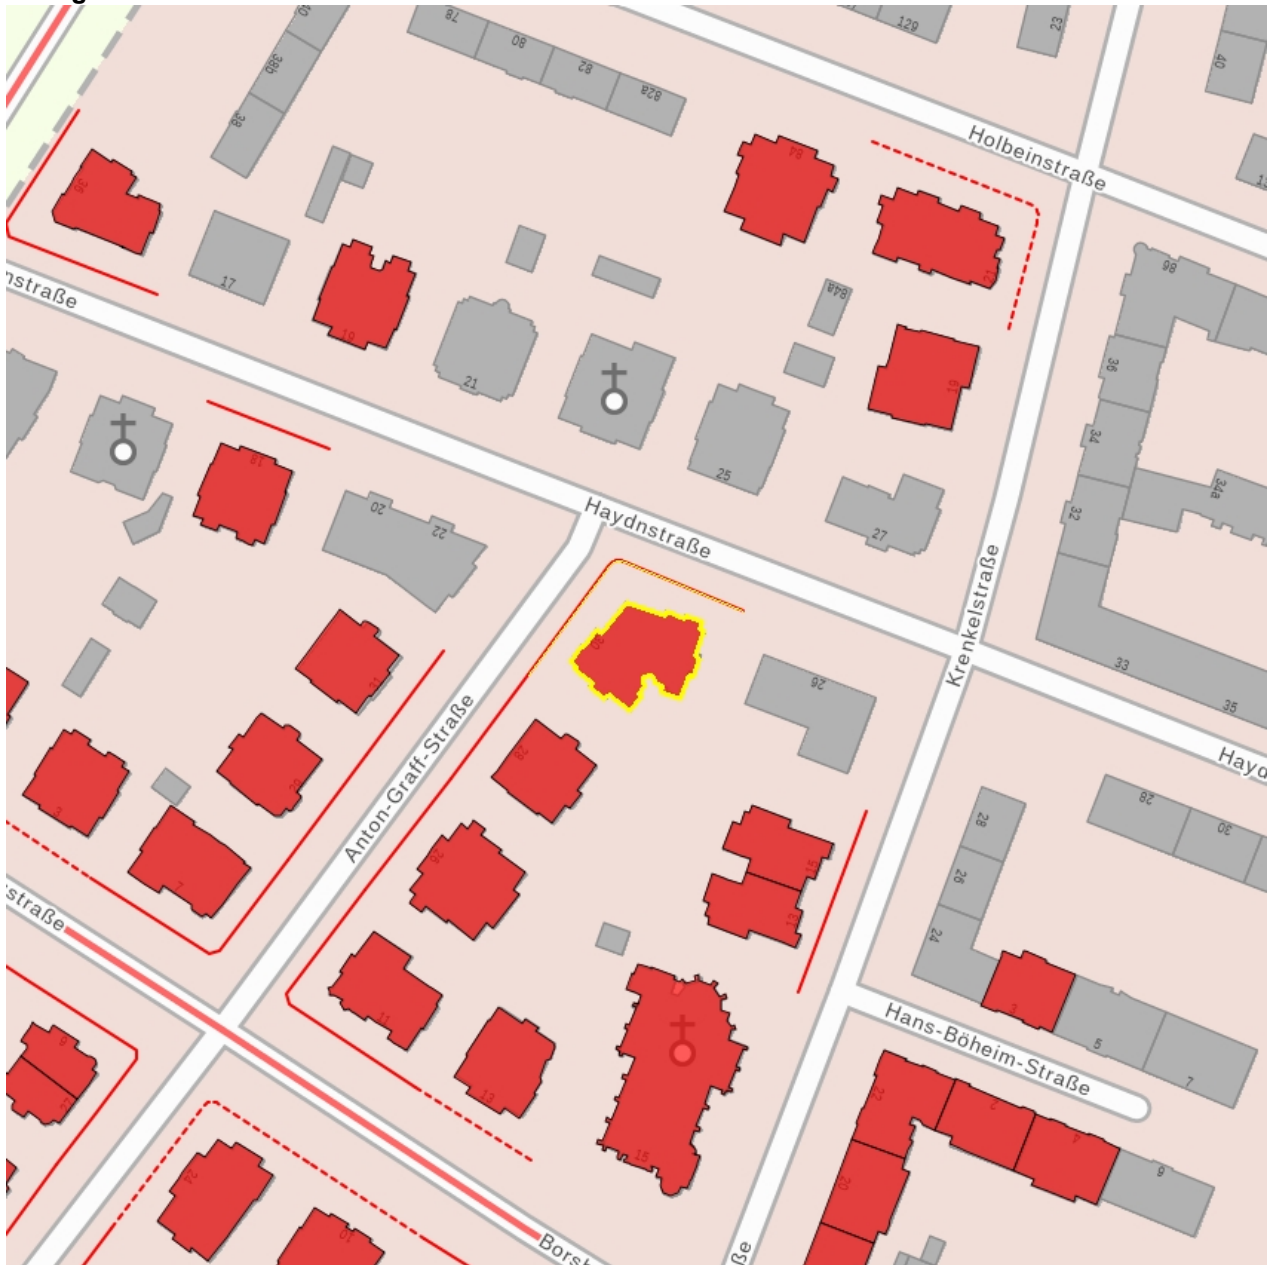

Auszug aus der Denkmalkarte

Dieses Dokument ist gemäß der Creative Commons-Lizenz CC-BY-NC-ND urheberrechtlich geschützt.