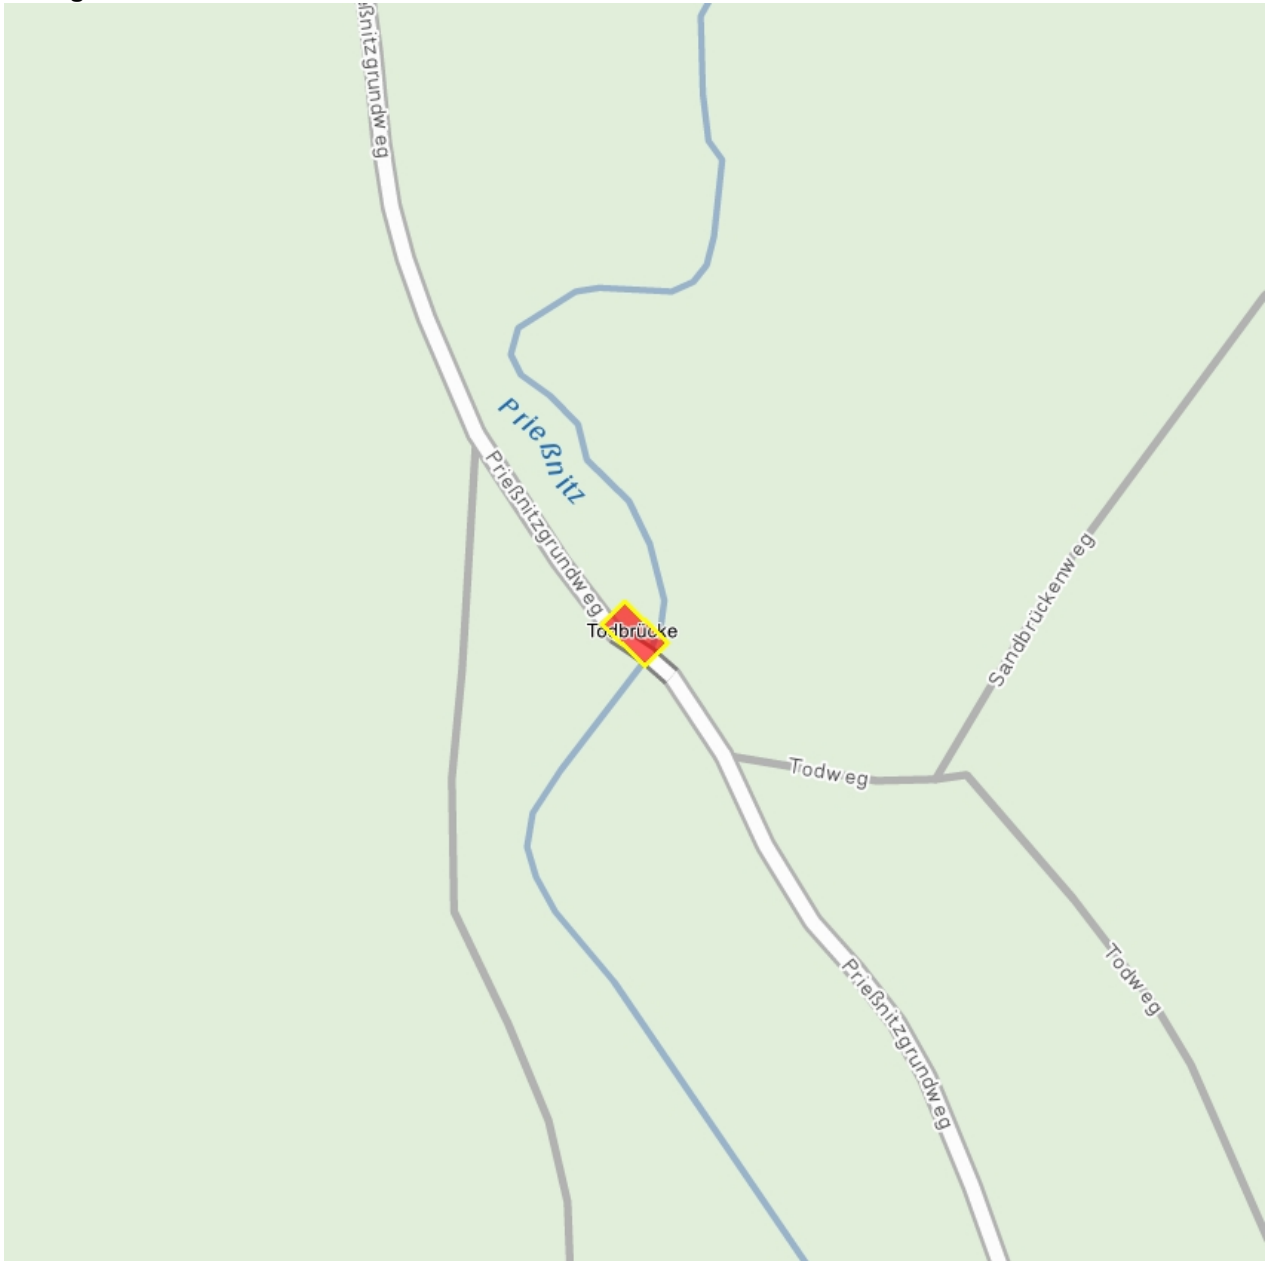

**Kulturdenkmale im Freistaat Sachsen - Denkmaldokument**

**Obj.-Dok.-Nr.** 09217059  
**Kreis** Dresden, Stadt  
**Gemeinde** Dresden, Stadt  
**Anschrift** - -  
**Gem. \* Fl-stck. \* Flur** Dresdner Heide \* 17  
**Bauwerksname** Todbrücke

**Kurzcharakteristik**

Brücke über die Prießnitz; Bogenbrücke aus Sandsteinquadern, Aufbau neu, landschaftsgestalterisch bedeutend

**Datierung** 1842 (Brücke)

**Ausweisungsstelle** Landesamt für Denkmalpflege Sachsen

**Fotonummer****LXXXVII/25/23**

Aufnahmejahr

2000

Fotograf

Gläser, Wolfgang/Müller, Michael

Beschreibung

Brücke über die Prießnitz

**Auszug aus der Denkmalkarte**