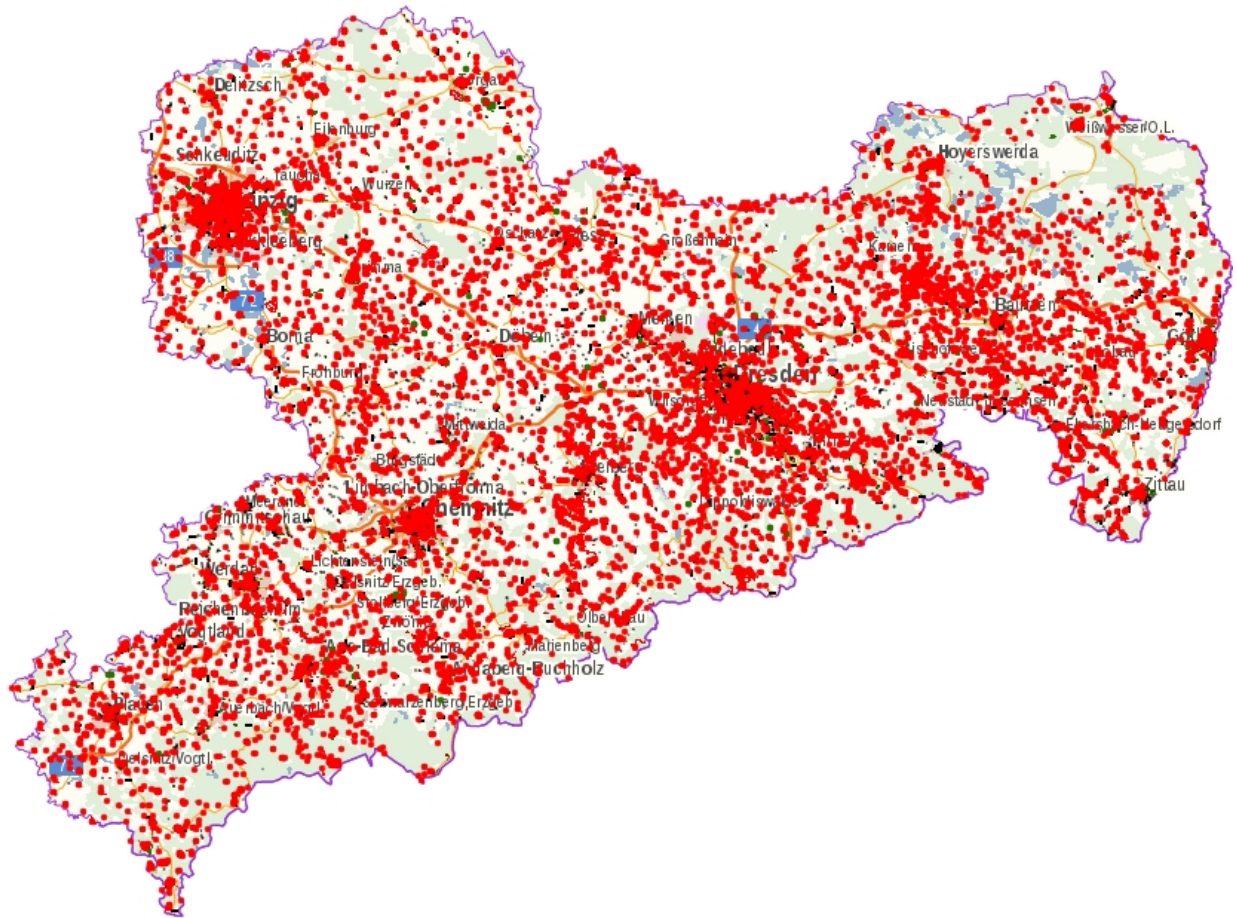

**Kulturdenkmale im Freistaat Sachsen - Denkmaldokument**

**Obj.-Dok.-Nr.** 09217057  
**Kreis** Dresden, Stadt  
**Gemeinde** Dresden, Stadt  
**Anschrift** - -  
**Gem. \* Fl-stck. \* Flur** Dresdner Heide  
**Bauwerksname** Untere Wettinbrücke  
**Kurzcharakteristik**  
**Datierung** 1840 (Brücke)  
**Ausweisungsstelle** Landesamt für Denkmalpflege Sachsen

**Fotonummer** LXXXVI/25/18  
**Aufnahmejahr** 2000  
**Fotograf** Gläser, Wolfgang/Müller, Michael  
**Beschreibung** Brücke über die Prießnitz

## Auszug aus der Denkmalkarte

Dieses Dokument ist gemäß der Creative Commons-Lizenz CC-BY-NC-ND urheberrechtlich geschützt.