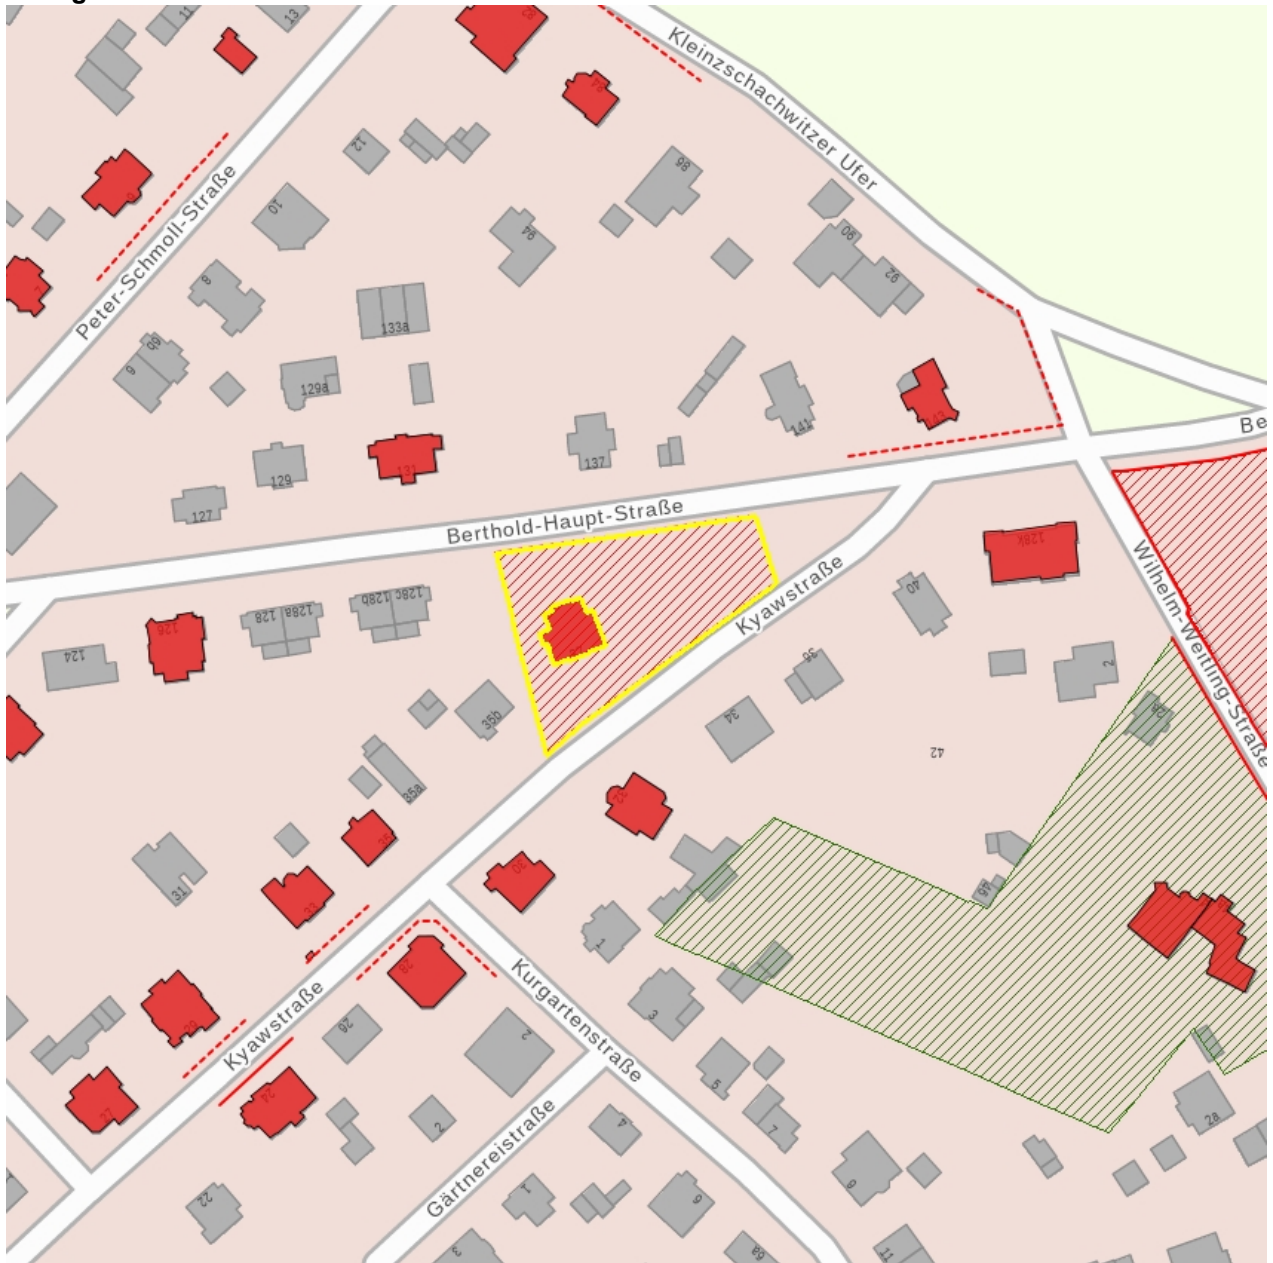

Auszug aus der Denkmalkarte

Dieses Dokument ist gemäß der Creative Commons-Lizenz CC-BY-NC-ND urheberrechtlich geschützt.