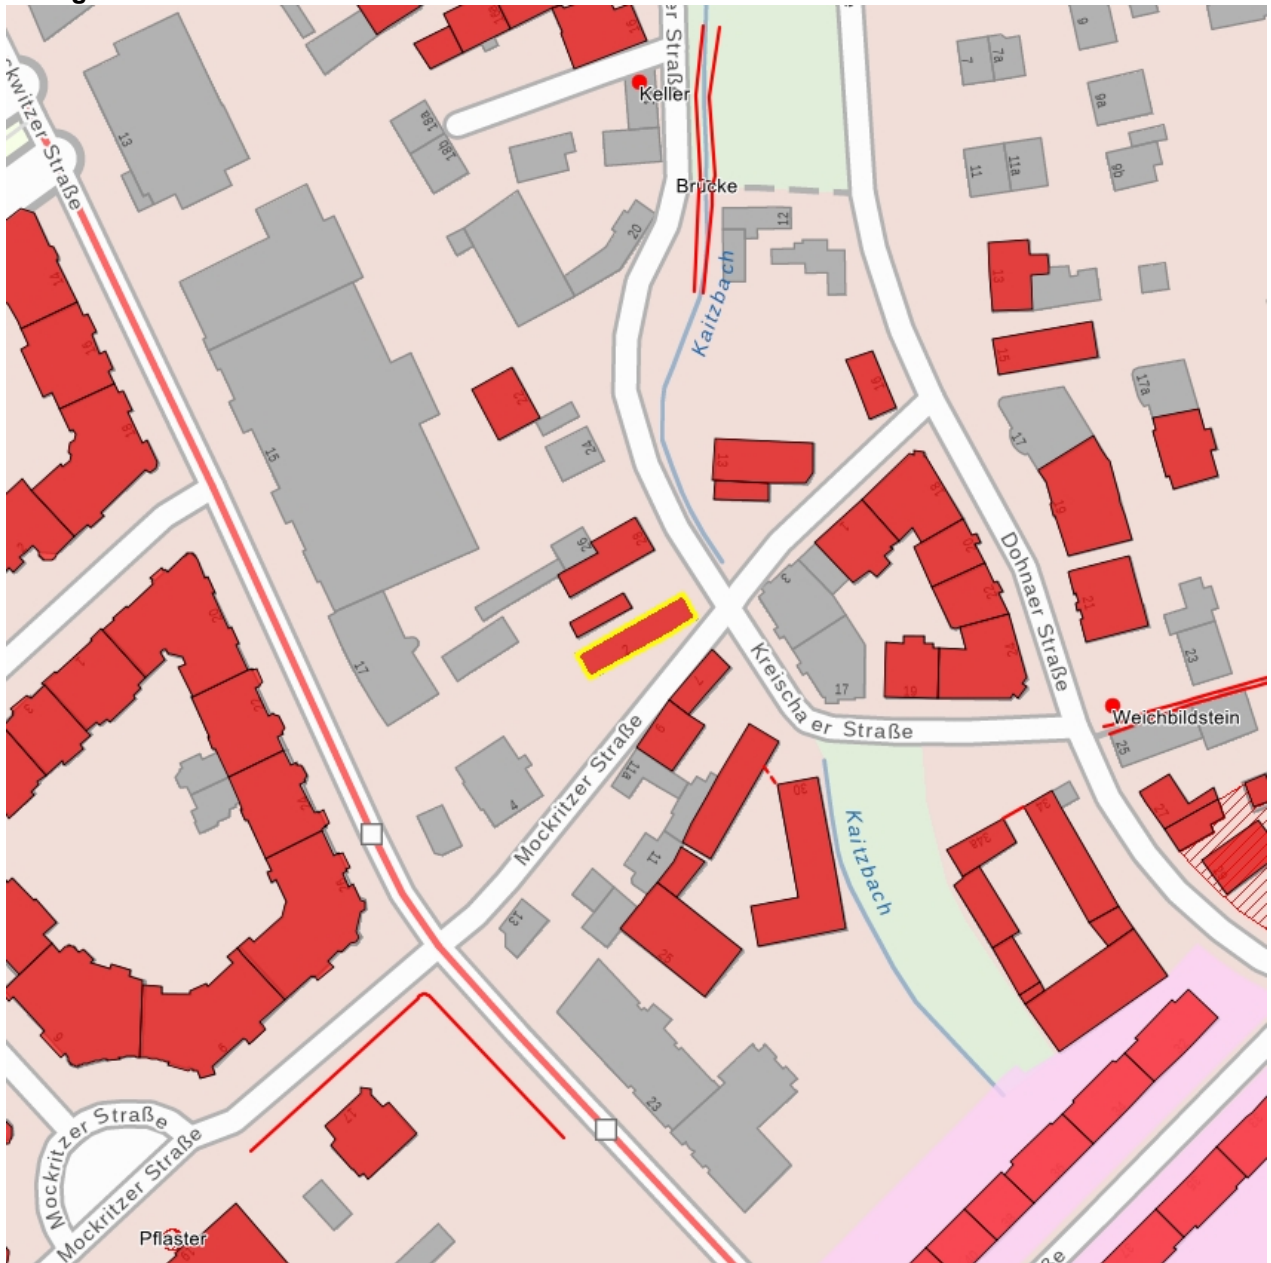

Auszug aus der Denkmalkarte

Dieses Dokument ist gemäß der Creative Commons-Lizenz CC-BY-NC-ND urheberrechtlich geschützt.