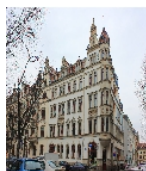

**Kulturdenkmale im Freistaat Sachsen - Denkmaldokument**

<b>Obj.-Dok.-Nr.</b>	09214757
<b>Kreis</b>	Dresden, Stadt
<b>Gemeinde</b>	Dresden, Stadt
<b>Anschrift</b>	Pulsnitzer Straße 1
<b>Gem. * Fl-stck. * Flur</b>	Neustadt * 466
<b>Bauwerksname</b>	Martin-Luther-Platz (Sachgesamtheit)

**Fotonummer** **F 09214757 A**  
 Aufnahmejahr 2013  
 Fotograf Machold, Bärbel  
 Beschreibung Einzeldenkmal o. g. Sachgesamtheit: Mietshaus in Ecklage, Gesamtansicht vom Martin-Luther-Platz

**Fotonummer** **F 09214757 B**  
 Aufnahmejahr 2013  
 Fotograf Machold, Bärbel  
 Beschreibung Einzeldenkmal o. g. Sachgesamtheit: Mietshaus in Ecklage, Ansicht Straßenfront zur Pulsnitzer Straße

**Fotonummer** **F 09214757 C**  
 Aufnahmejahr 2013  
 Fotograf Machold, Bärbel  
 Beschreibung Einzeldenkmal o. g. Sachgesamtheit: Mietshaus in Ecklage, Ansicht Ecke Runderker mit Türmchen, Ladeneinbau und Stufengiebel

**Fotonummer** **F 09214757 D**  
 Aufnahmejahr 2013  
 Fotograf Machold, Bärbel  
 Beschreibung Einzeldenkmal o. g. Sachgesamtheit: Mietshaus in Ecklage, Fassadendetail

**Fotonummer** **F 09214757 E**  
 Aufnahmejahr 2013  
 Fotograf Machold, Bärbel  
 Beschreibung Einzeldenkmal o. g. Sachgesamtheit: Mietshaus in Ecklage, Ansicht Ladeneinbau EG Fassade zum Martin-Luther-Platz