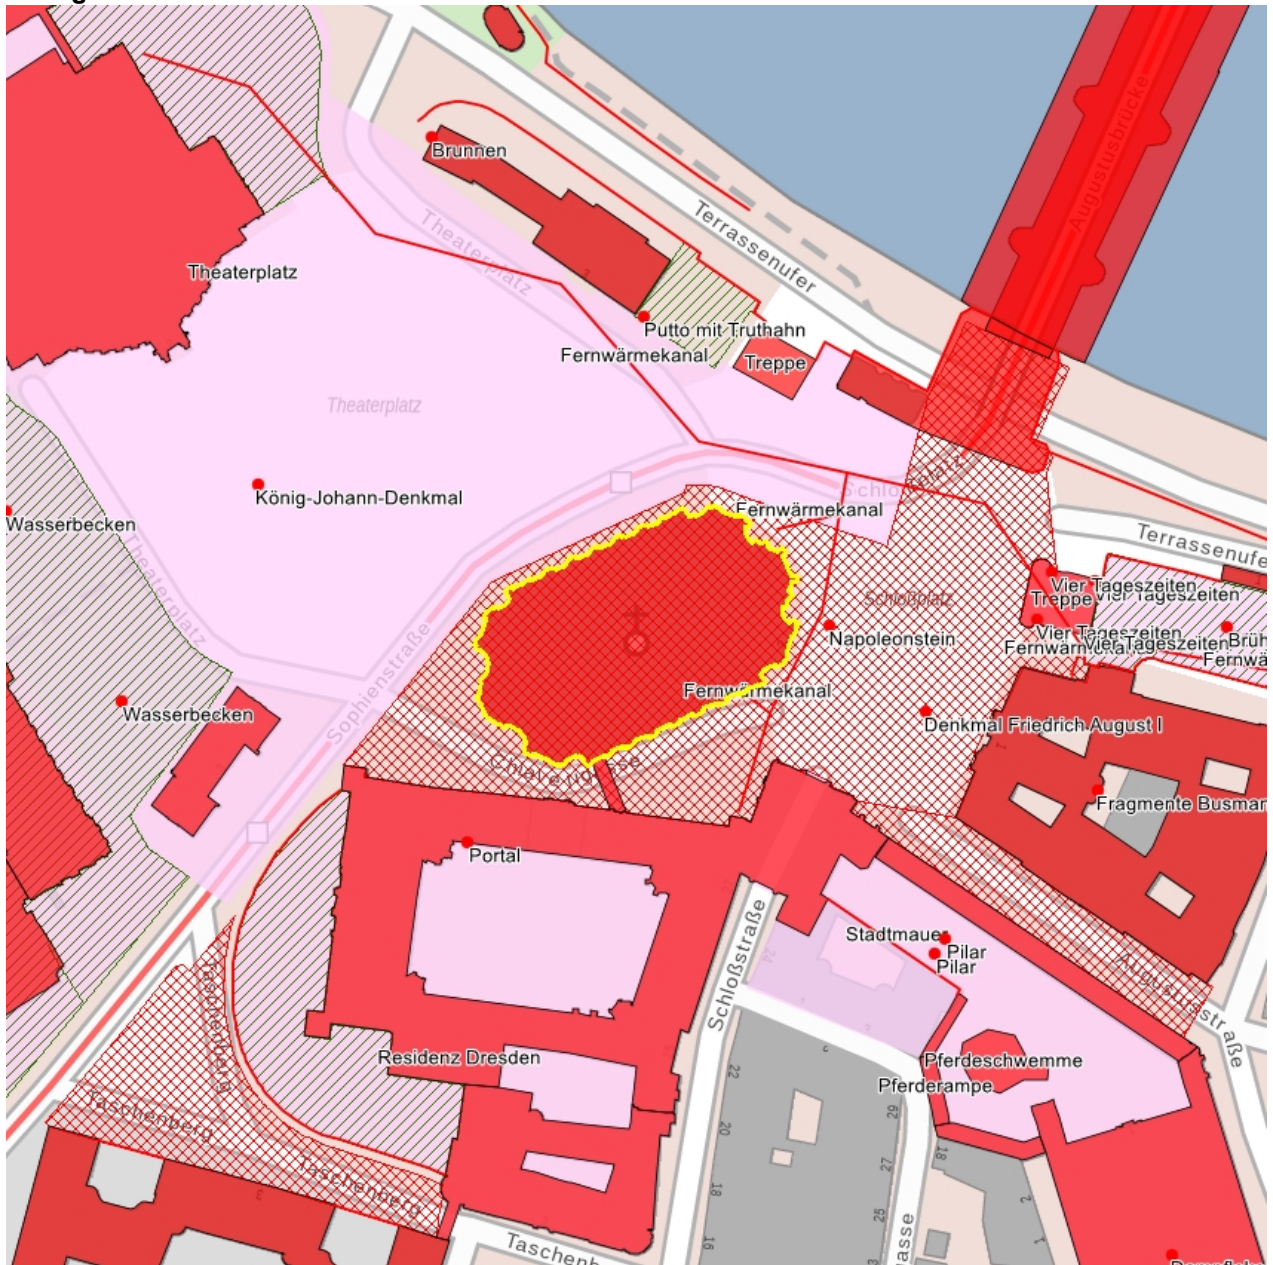

Auszug aus der Denkmalkarte

Dieses Dokument ist gemäß der Creative Commons-Lizenz CC-BY-NC-ND urheberrechtlich geschützt.