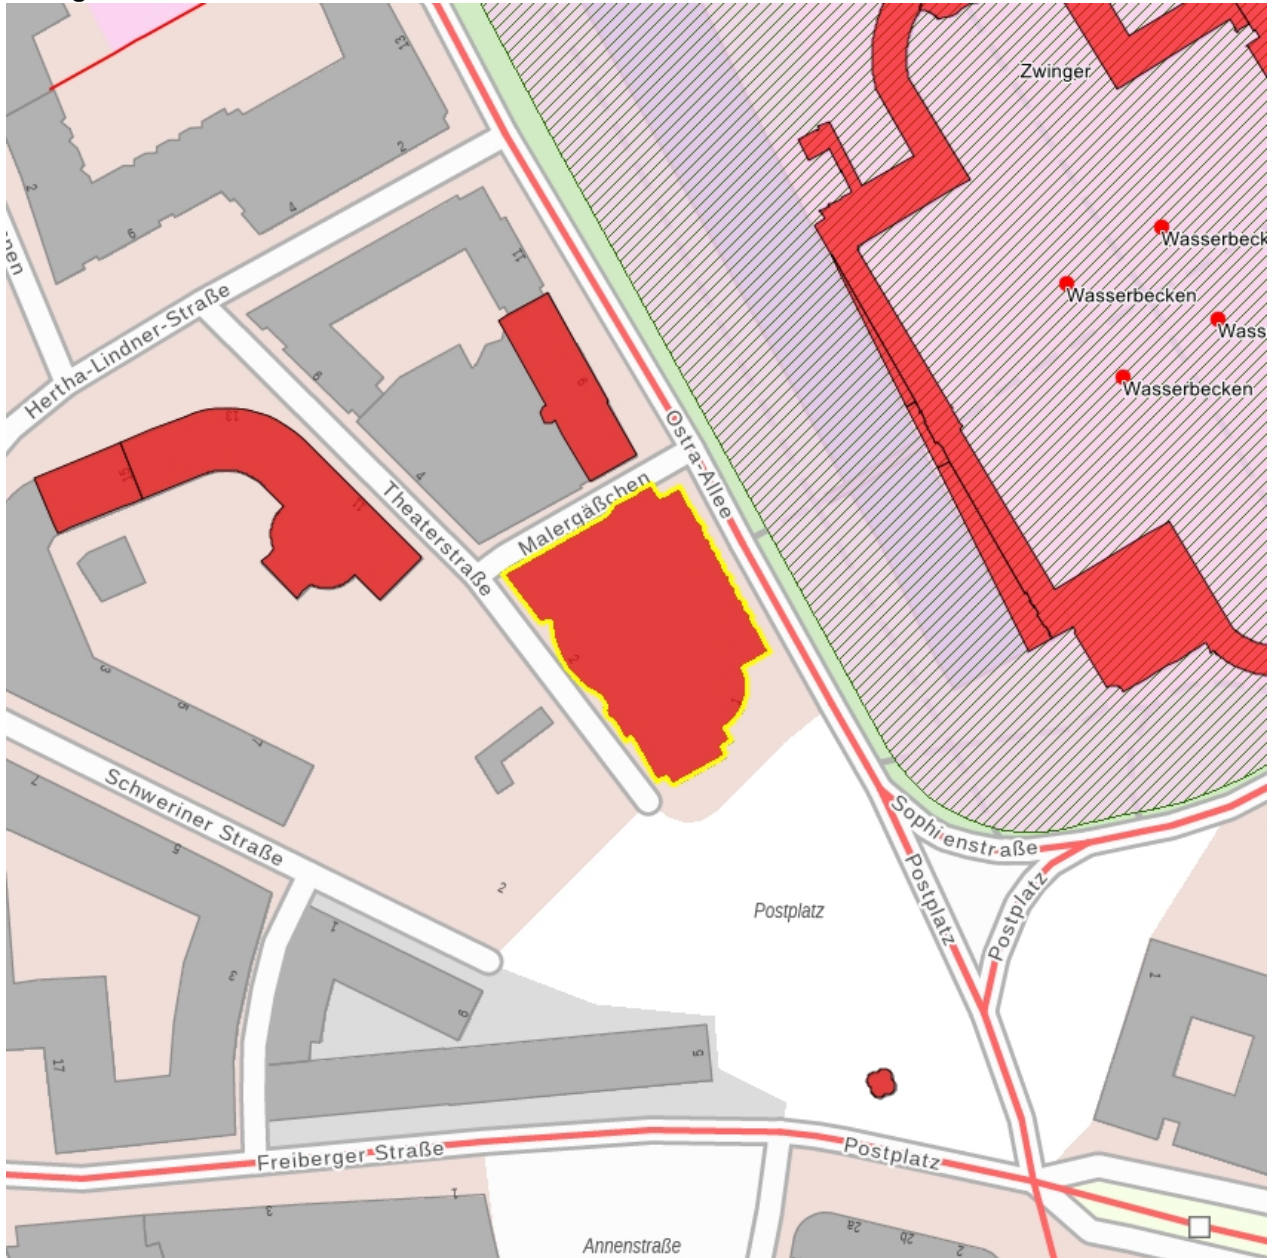

Theatergebäude; Rangtheater mit pilastergegliederter Eingangsfront und erhöhtem Bühnenhaus, architektonisch markanter Bau seiner Zeit mit bemerkenswerter Fassadengestaltung und Ausstattung, vom landesweit bekannten Architekturbüro Lossow und Kühne errichtet, eine der bedeutsamsten Spielstätten in Sachsen, baugeschichtlich und künstlerisch bedeutend, zudem mit seinen beeindruckenden Baukuben und als ortsbildprägendes, dem Zwinger gegenüber liegendes Gebäude städtebaulich von Belang

Datierung bez. 1912-1913 (Theater)

Ausweisungsstelle Landesamt für Denkmalpflege Sachsen

Fotonummer F 09213974 A
Aufnahmejahr 2008
Fotograf Müller, Michael
Beschreibung Rangtheater

Auszug aus der Denkmalkarte

Dieses Dokument ist gemäß der Creative Commons-Lizenz CC-BY-NC-ND urheberrechtlich geschützt.