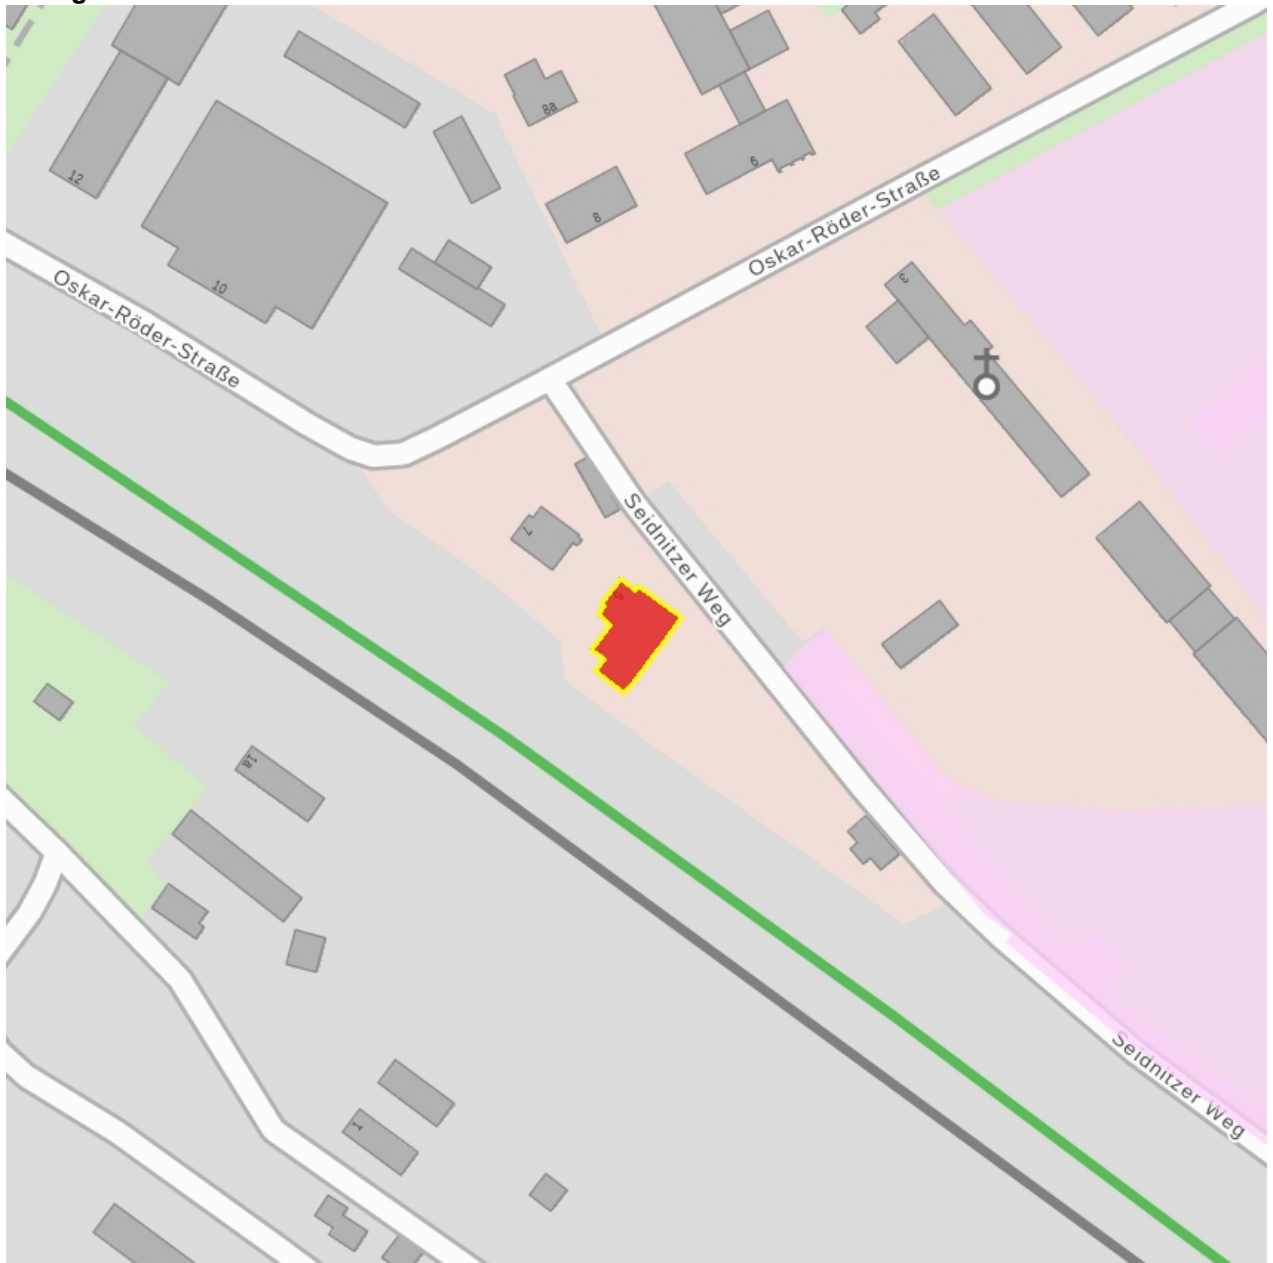

Auszug aus der Denkmalkarte

Dieses Dokument ist gemäß der Creative Commons-Lizenz CC-BY-NC-ND urheberrechtlich geschützt.