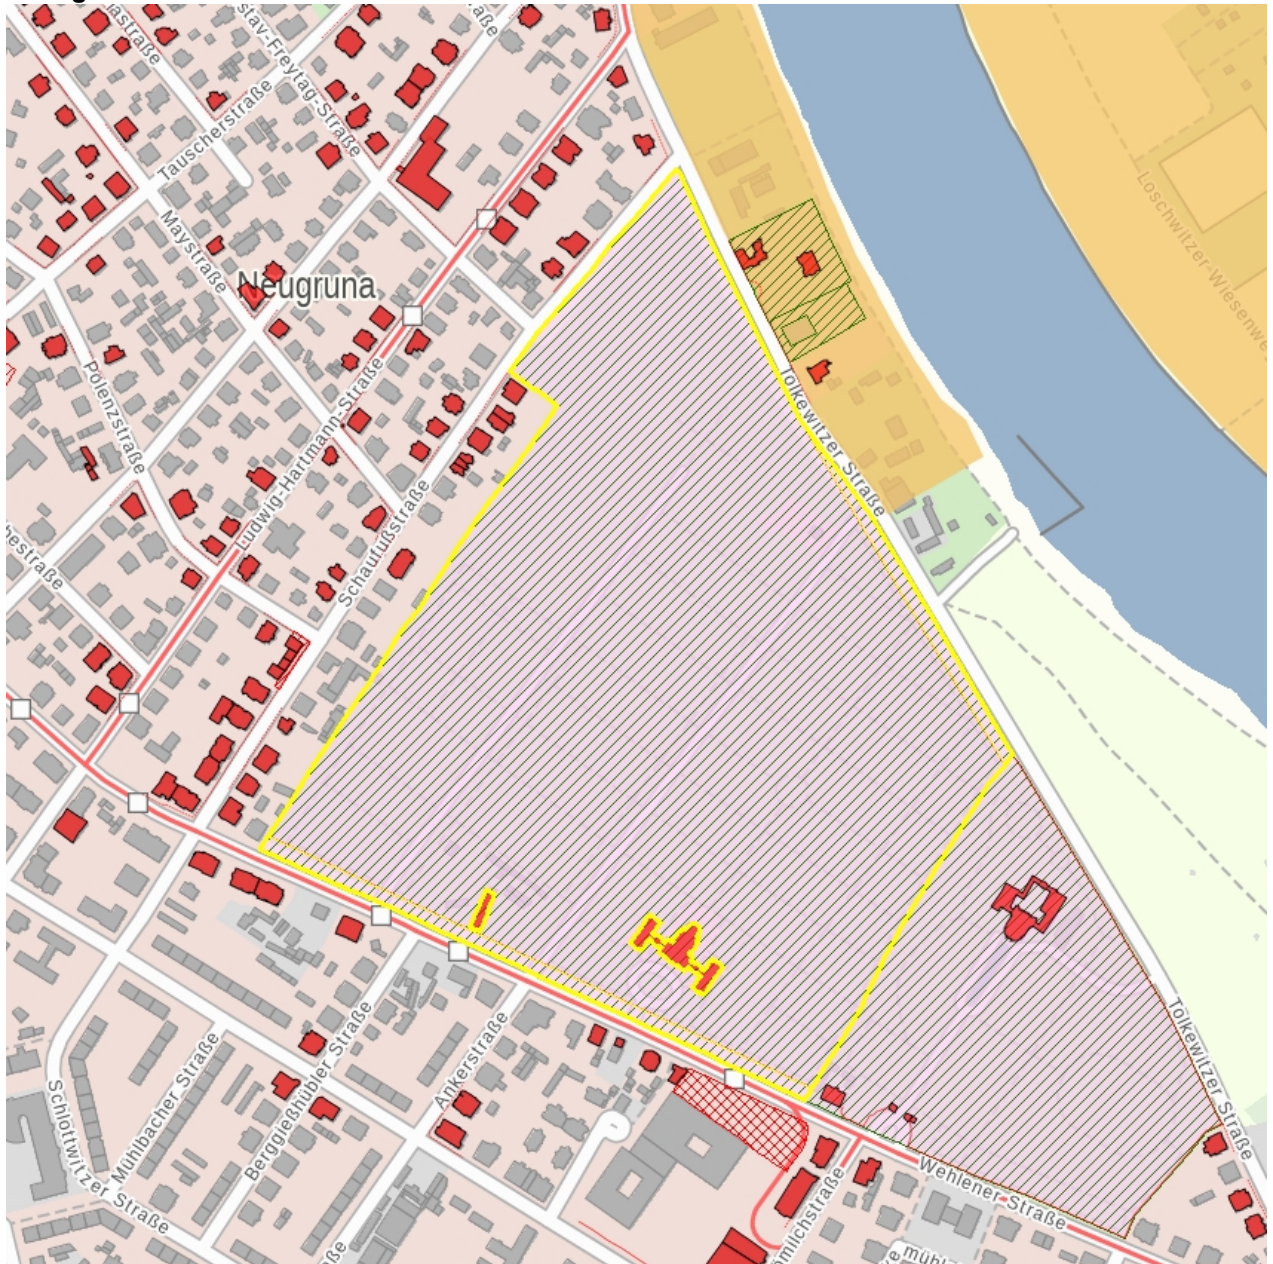

Fotonummer
Aufnahmejahr
Fotograf
Beschreibung

F 09213564 W
2013
Machold, Bärbel
Johannisfriedhof: Friedhofseinfriedung mit Zugang zum
Verwaltungsgebäude

Auszug aus der Denkmalkarte

Dieses Dokument ist gemäß der Creative Commons-Lizenz CC-BY-NC-ND
urheberrechtlich geschützt.