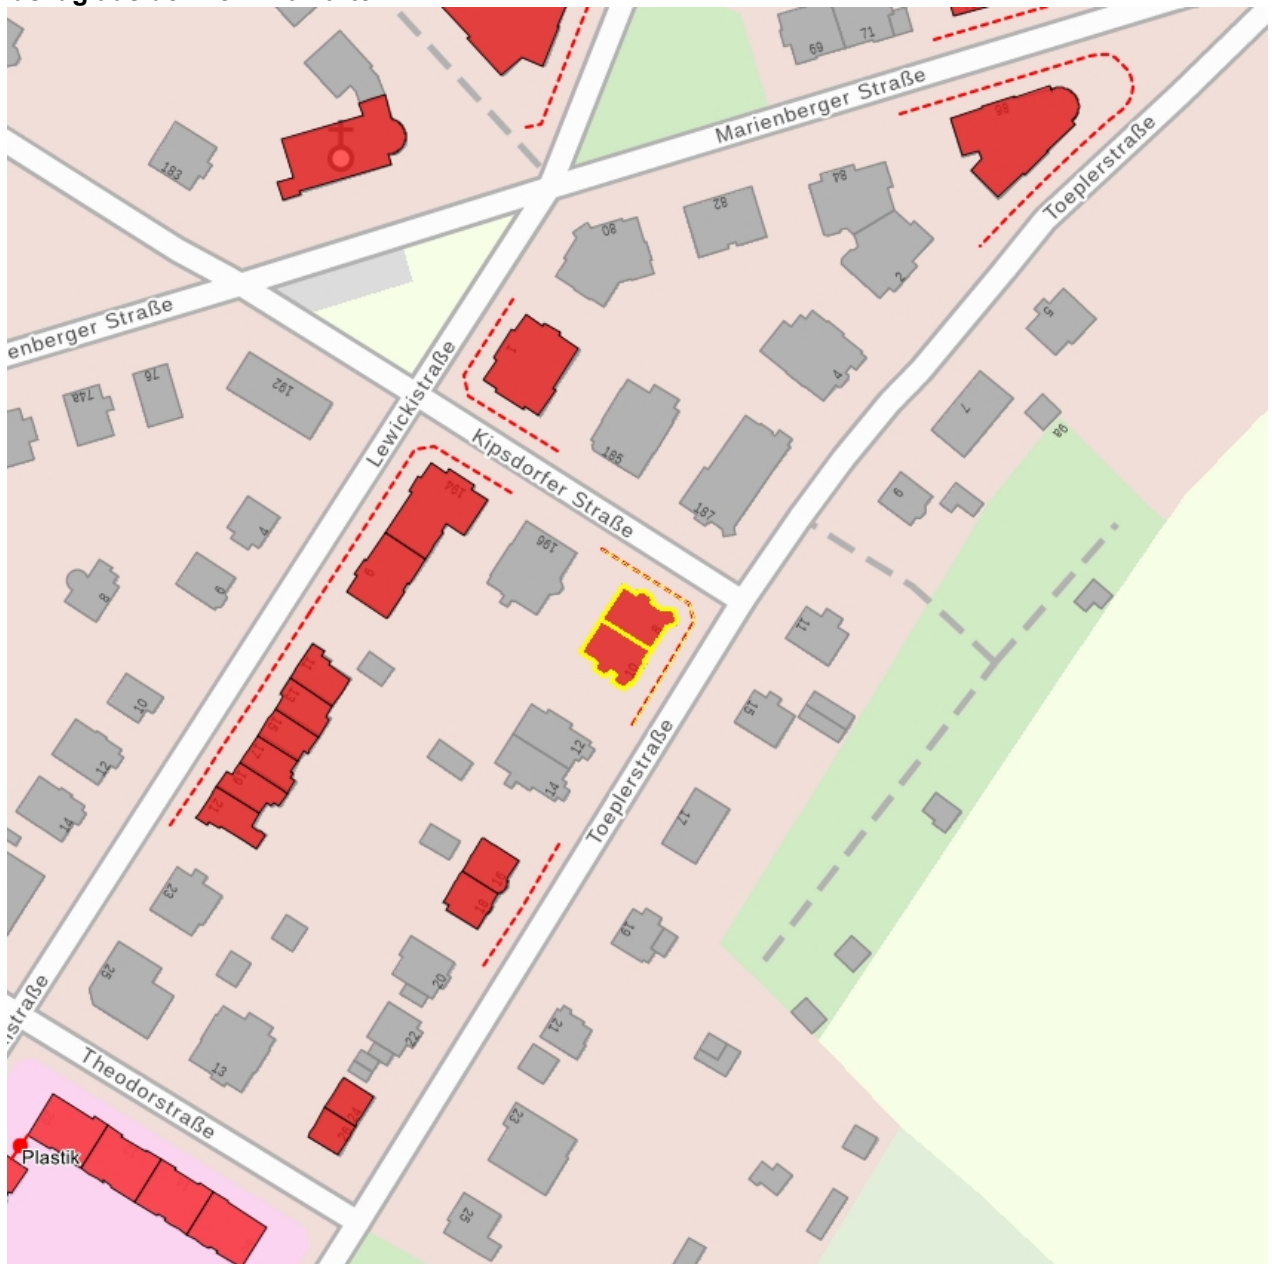

Fotonummer
Aufnahmejahr
Fotograf
Beschreibung

F 09213555 D

2013

Machold, Bärbel

Doppelmietshaus, Seitenrisalit mit Giebel und Balkonen der Straßenfront von Nr. 10

Fotonummer
Aufnahmejahr
Fotograf
Beschreibung

F 09213555 E

2013

Machold, Bärbel

Doppelmietshaus, Detailansicht gebrochene Ecke mit Turm und Balkonen von Nr. 8

Fotonummer
Aufnahmejahr
Fotograf
Beschreibung

F 09213555 F

2013

Machold, Bärbel

Doppelmietshaus, Front zur Kipsdorfer Straße und nordwestliche Rückseite

Auszug aus der Denkmalkarte

Dieses Dokument ist gemäß der Creative Commons-Lizenz CC-BY-NC-ND urheberrechtlich geschützt.