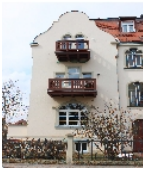

Fotonummer
Aufnahmejahr
Fotograf
Beschreibung

F 09213555 D

2013

Machold, Bärbel

Doppelmietshaus, Seitenrisalit mit Giebel und Balkonen der Straßenfront von Nr. 10