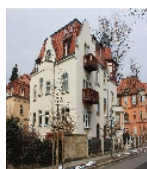

### Kurzcharakteristik

Doppelmietshaus in offener Bebauung und Ecklage mit Einfriedung; repräsentativer Putzbau mit Natursteingliederung vom Anfang des 20. Jahrhunderts mit Jugendstilanklängen, Ansicht geprägt von variierenden Fensterformaten, Ecktürmchen mit Zierfachwerk, Schmuckgiebeln, Standerkern und Balkonen, baugeschichtliche und ortsbildprägende Bedeutung

**Datierung** nach 1900 (Doppelmietshaus)

**Ausweisungsstelle** Landesamt für Denkmalpflege Sachsen

**Fotonummer** **DF 419 182**  
**Aufnahmejahr** 1992  
**Fotograf** Giersch, S.  
**Beschreibung** Doppelmietshaus in offener Bebauung

**Fotonummer** **DF 419 183**  
**Aufnahmejahr** 1992  
**Fotograf** Giersch, S.  
**Beschreibung** Doppelmietshaus in offener Bebauung; Eckansicht

**Fotonummer** **DF 419 184**  
**Aufnahmejahr** 1992  
**Fotograf** Giersch, S.  
**Beschreibung** Doppelmietshaus in offener Bebauung; Hauseingang

**Fotonummer** **F 09213555 A**  
**Aufnahmejahr** 2013  
**Fotograf** Machold, Bärbel  
**Beschreibung** Doppelmietshaus, Gesamtansicht

**Fotonummer** **F 09213555 B**  
**Aufnahmejahr** 2013  
**Fotograf** Machold, Bärbel  
**Beschreibung** Doppelmietshaus, Straßenfront mit Hauseingängen und südöstliche Seite