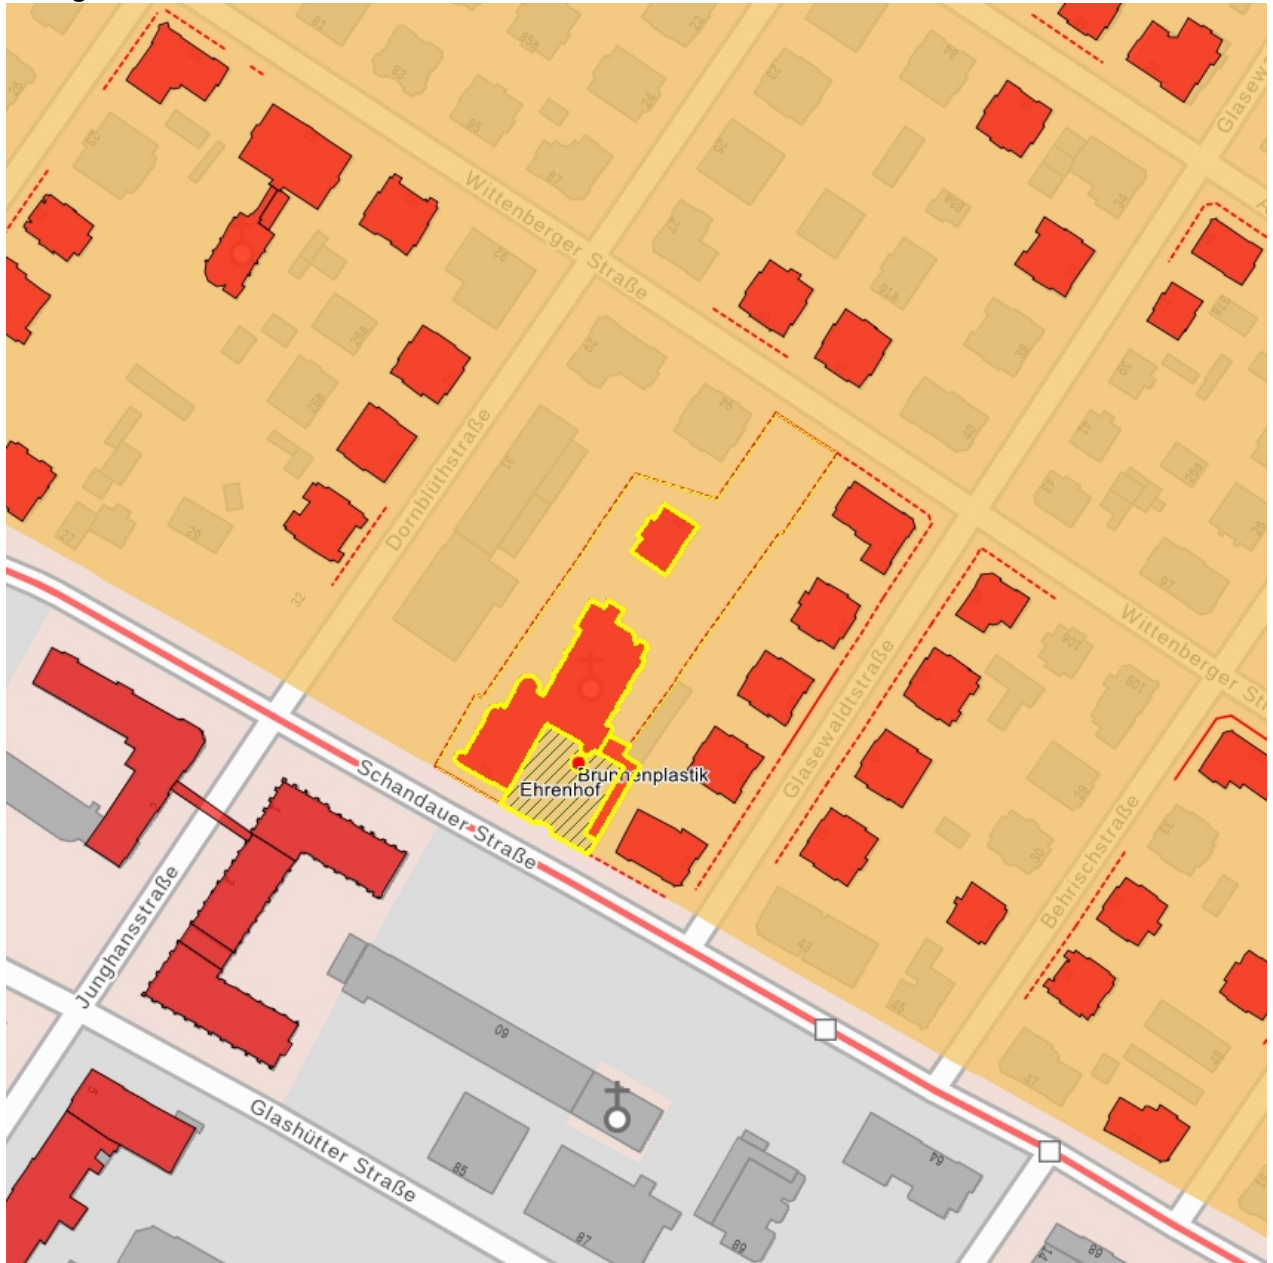

Datierung 1905-1909 (Kirche); 1905-1909 (Einzelfigur); 1905-1909 (Kanzel); 1905-1909 (Kirchenfenster); 1905-1909 (Kruzifix)

Ausweisungsstelle Landesamt für Denkmalpflege Sachsen

Fotonummer	F 09213294 R
Aufnahmejahr	2021
Fotograf	Müller, Michael
Beschreibung	Kirche

Auszug aus der Denkmalkarte

Dieses Dokument ist gemäß der Creative Commons-Lizenz CC-BY-NC-ND urheberrechtlich geschützt.