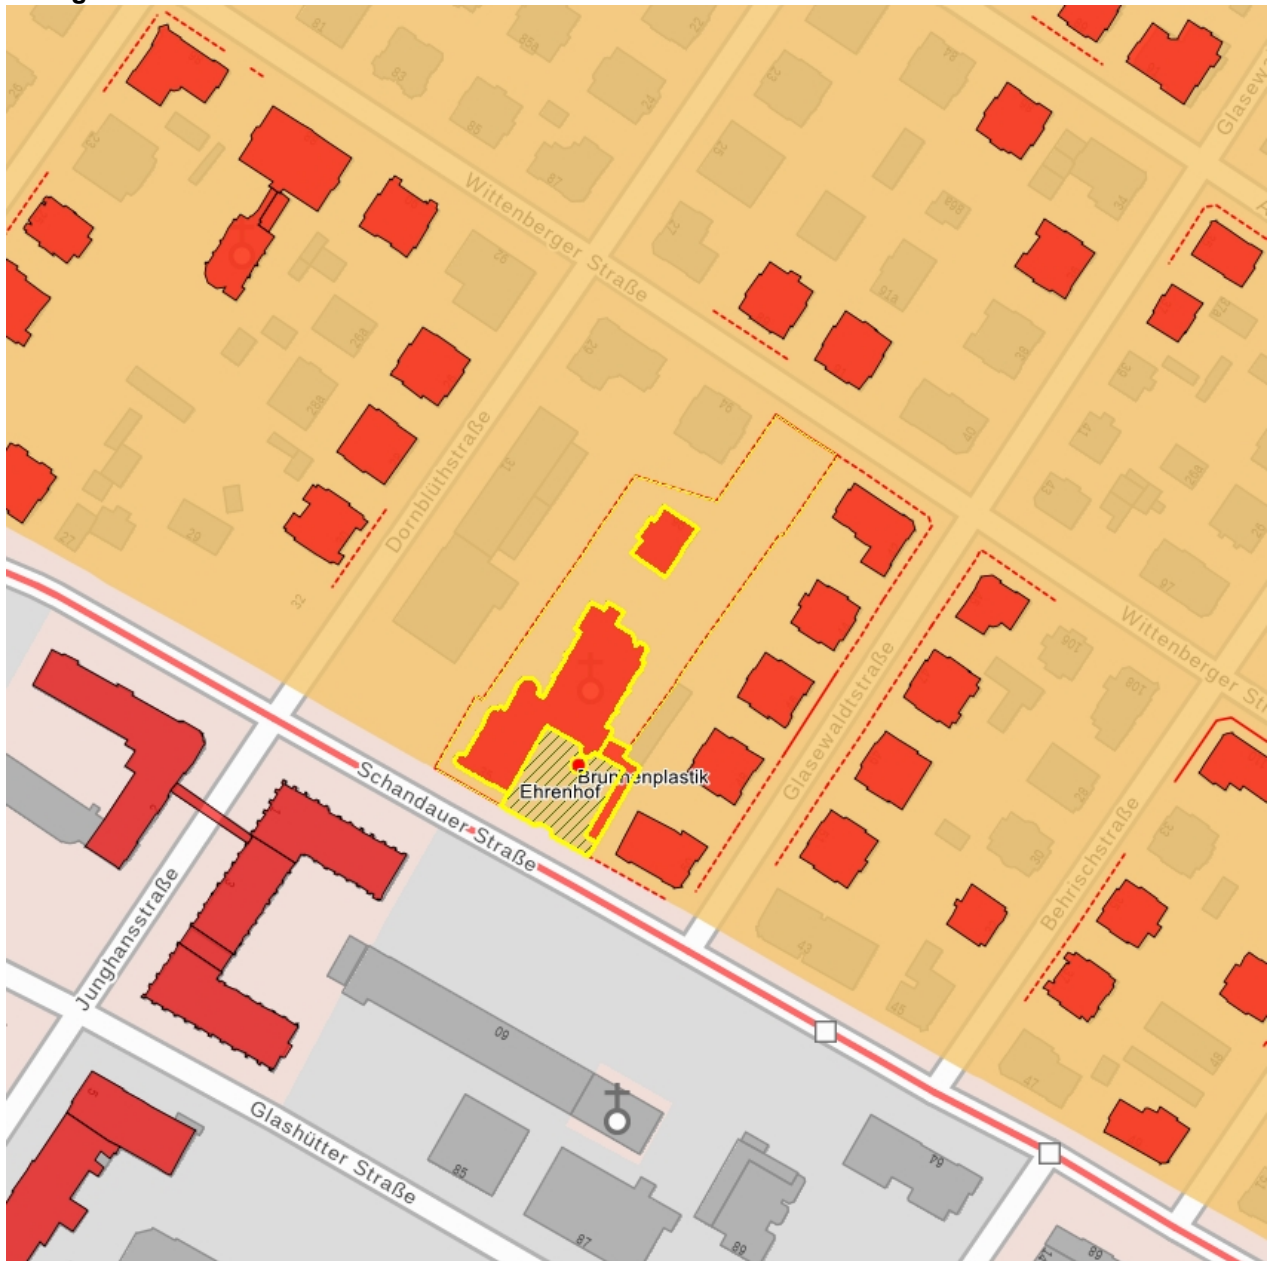

Auszug aus der Denkmalkarte

Dieses Dokument ist gemäß der Creative Commons-Lizenz CC-BY-NC-ND urheberrechtlich geschützt.

Obj.-Dok.-Nr.	09213294
Kreis	Dresden, Stadt
Gemeinde	Dresden, Stadt
Anschrift	Wittenberger Straße 96
Gem. * Fl.-stck. * Flur	Striesen * 230/c
Bauwerksname	Versöhnungskirche
Zusätzl.-Anschrift	Wittenberger Straße 96 230/c*Striesen

Kurzcharakteristik

Ensemble aus Kirche mit Ausstattung, Gemeindehaus mit Gemeindesaal, Kreuzgang und Ehrenhof mit Brunnengruppe (Schandauer Straße 35) sowie rückwärtigem Pfarrhaus (Wittenberger Straße 96), dazu Einfriedungen; baugeschichtlich, künstlerisch und städtebaulich bedeutsames Zeugnis der Kirchenbaukunst Anfang des 20. Jahrhunderts, Form und Konzeption singulär