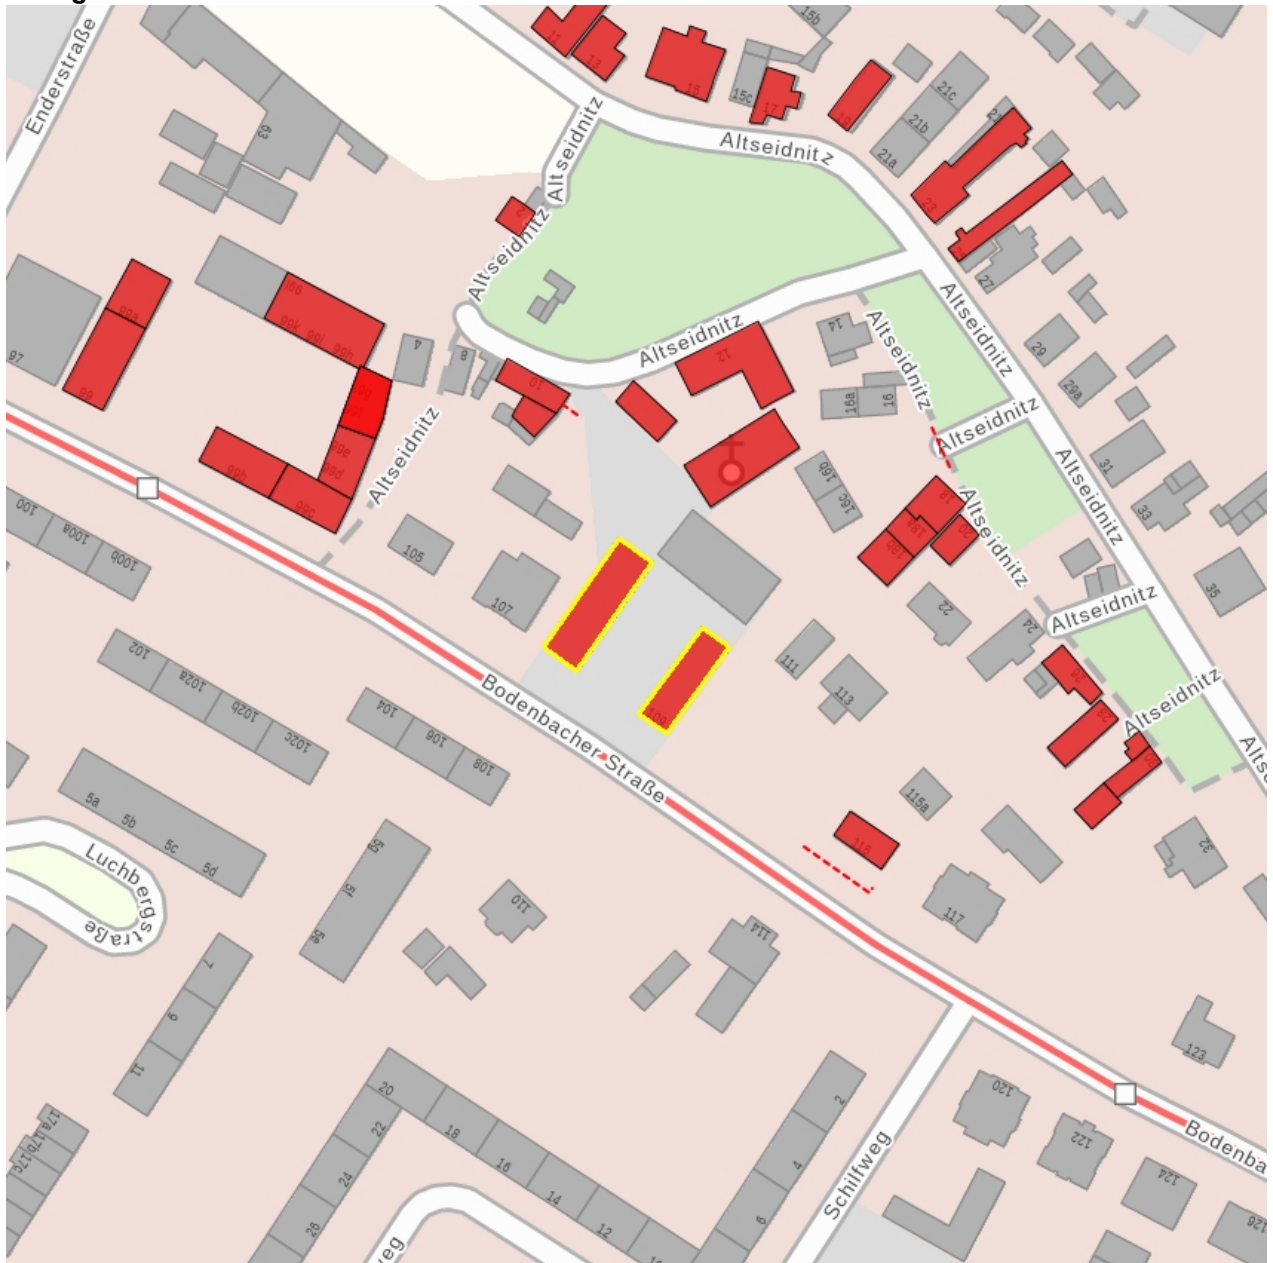

Auszug aus der Denkmalkarte

Dieses Dokument ist gemäß der Creative Commons-Lizenz CC-BY-NC-ND urheberrechtlich geschützt.