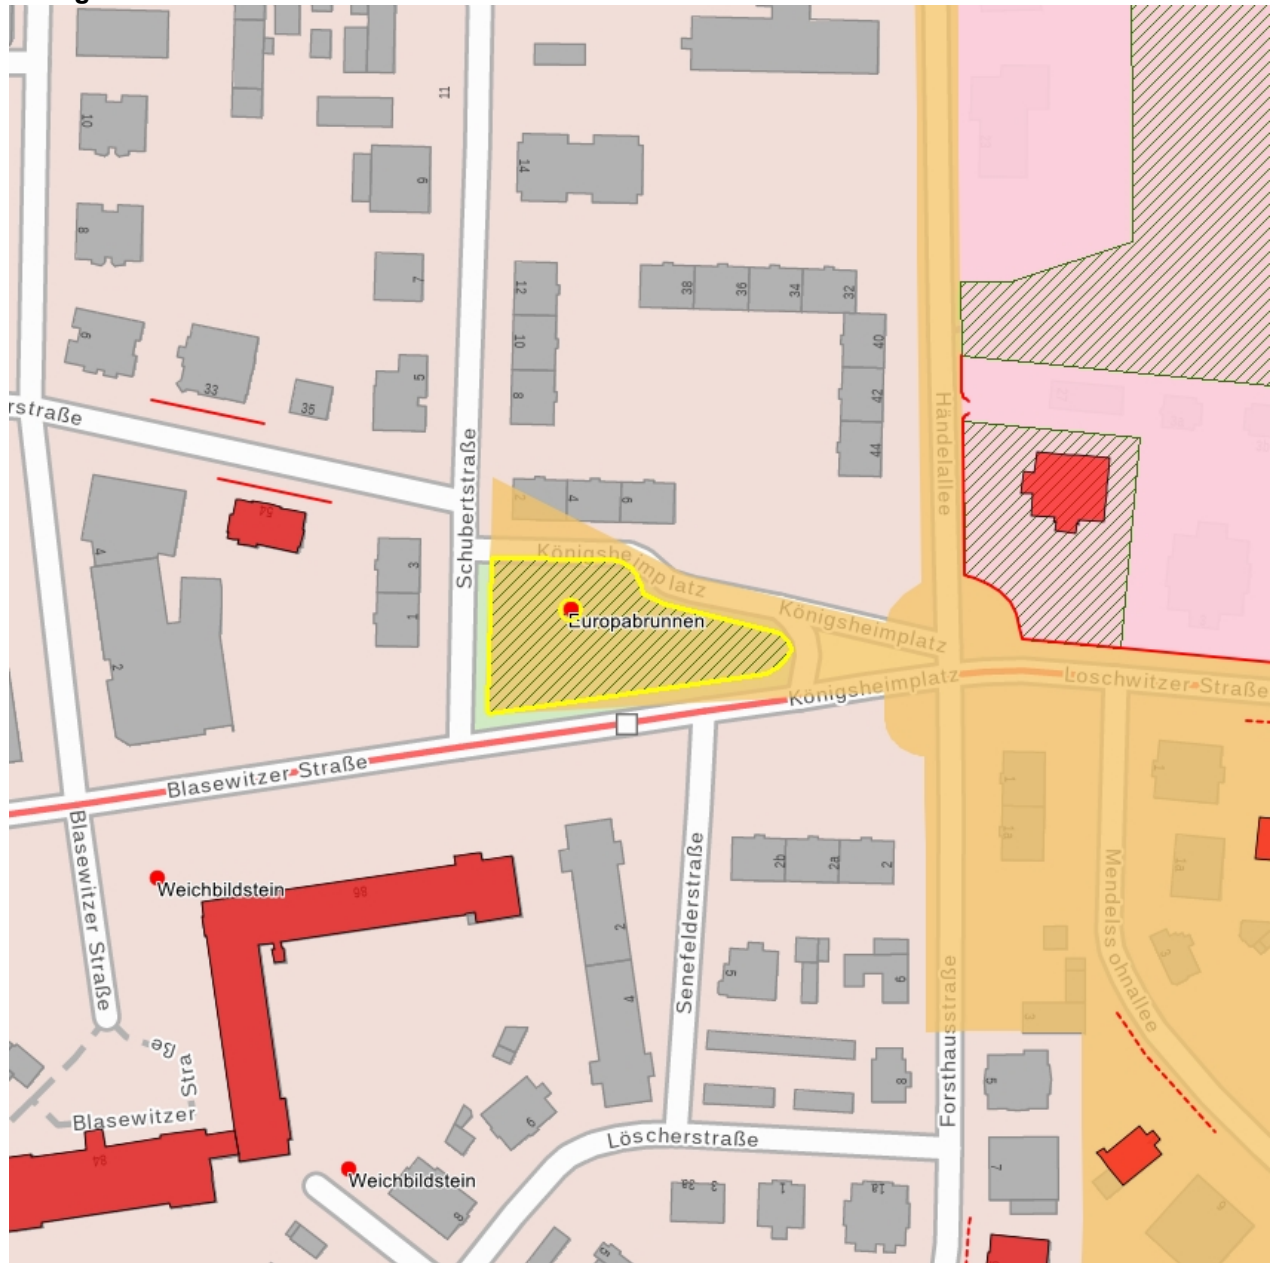

Auszug aus der Denkmalkarte

Dieses Dokument ist gemäß der Creative Commons-Lizenz CC-BY-NC-ND urheberrechtlich geschützt.