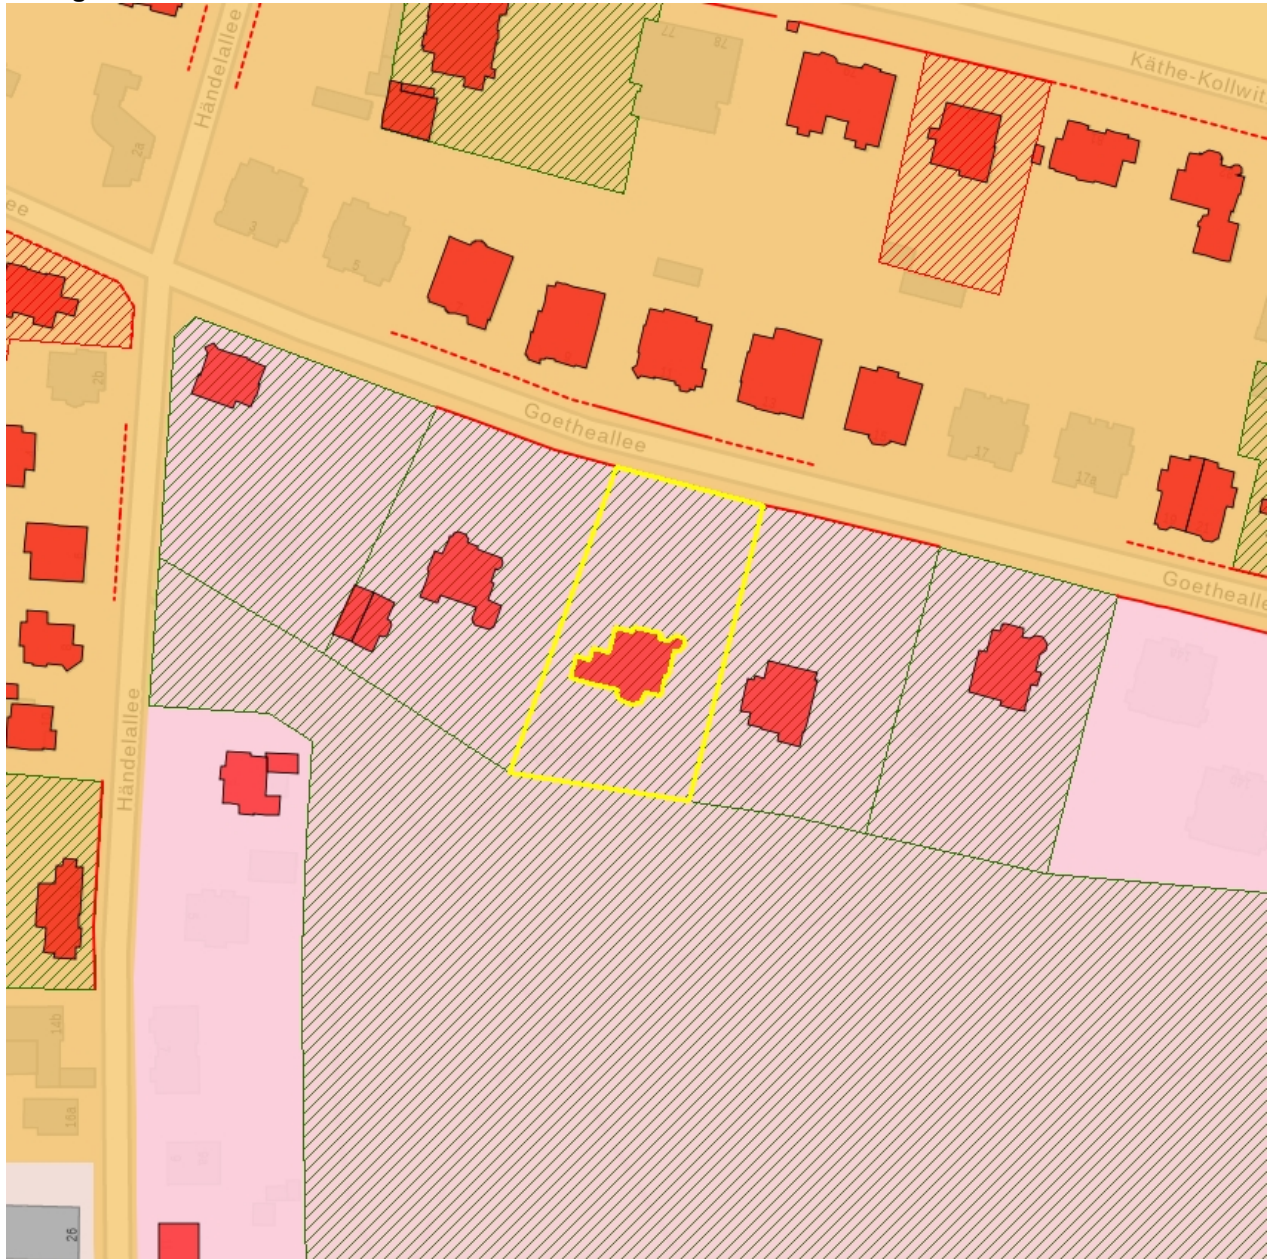

Kurzcharakteristik

Einzeldenkmal o. g. Sachgesamtheit: Villa, Villengarten und Einfriedung (siehe auch Sachgesamtheitsdokument - Obj. 09213805); bemerkenswerter herrschaftlicher Wohnbau des ausgehenden 19. Jahrhunderts, Paradebeispiel des damals in der Architektur vorherrschenden Historismus, mit segmentbogenförmig übergiebeltem Mittelrisalit einschl. Aufsätzen und halbrund vorkragender, kleiner Terrasse, dazu aufwendigem, bewegtem Dekor zu großen Teilen neobarock gestaltet, wobei sich auch Formen der Renaissance finden, ästhetisch ansprechend, baugeschichtlich und künstlerisch bedeutend, zudem im Zusammenhang mit der Waldpark- und Villenanlage von Blasewitz sowie dem gleichnamigen bemerkenswerten Villenviertel landschaftsgestalterisch und stadtentwicklungsgeschichtlich von Belang

Fotonummer **F 09212759 A**
Aufnahmejahr 2012
Fotograf Wosch, Michaela
Beschreibung Villa mit großer Gartenanlage und Einfriedung

Fotonummer **F 09212759 B**
Aufnahmejahr 2012
Fotograf Wosch, Michaela
Beschreibung Villa mit großer Gartenanlage und Einfriedung

Fotonummer **F 09212759 C**
Aufnahmejahr 2012
Fotograf Wosch, Michaela
Beschreibung Villa mit großer Gartenanlage und Einfriedung

Fotonummer **F 09212759 D**
Aufnahmejahr 2012
Fotograf Wosch, Michaela
Beschreibung Villa mit großer Gartenanlage und Einfriedung

Fotonummer
Aufnahmejahr
Fotograf
Beschreibung

F 09212759 E
2020
Müller, Michael
Villa, Rückseite

Fotonummer
Aufnahmejahr
Fotograf
Beschreibung

F 09212759 F
2020
Müller, Michael
Villa, Rückseite

Auszug aus der Denkmalkarte