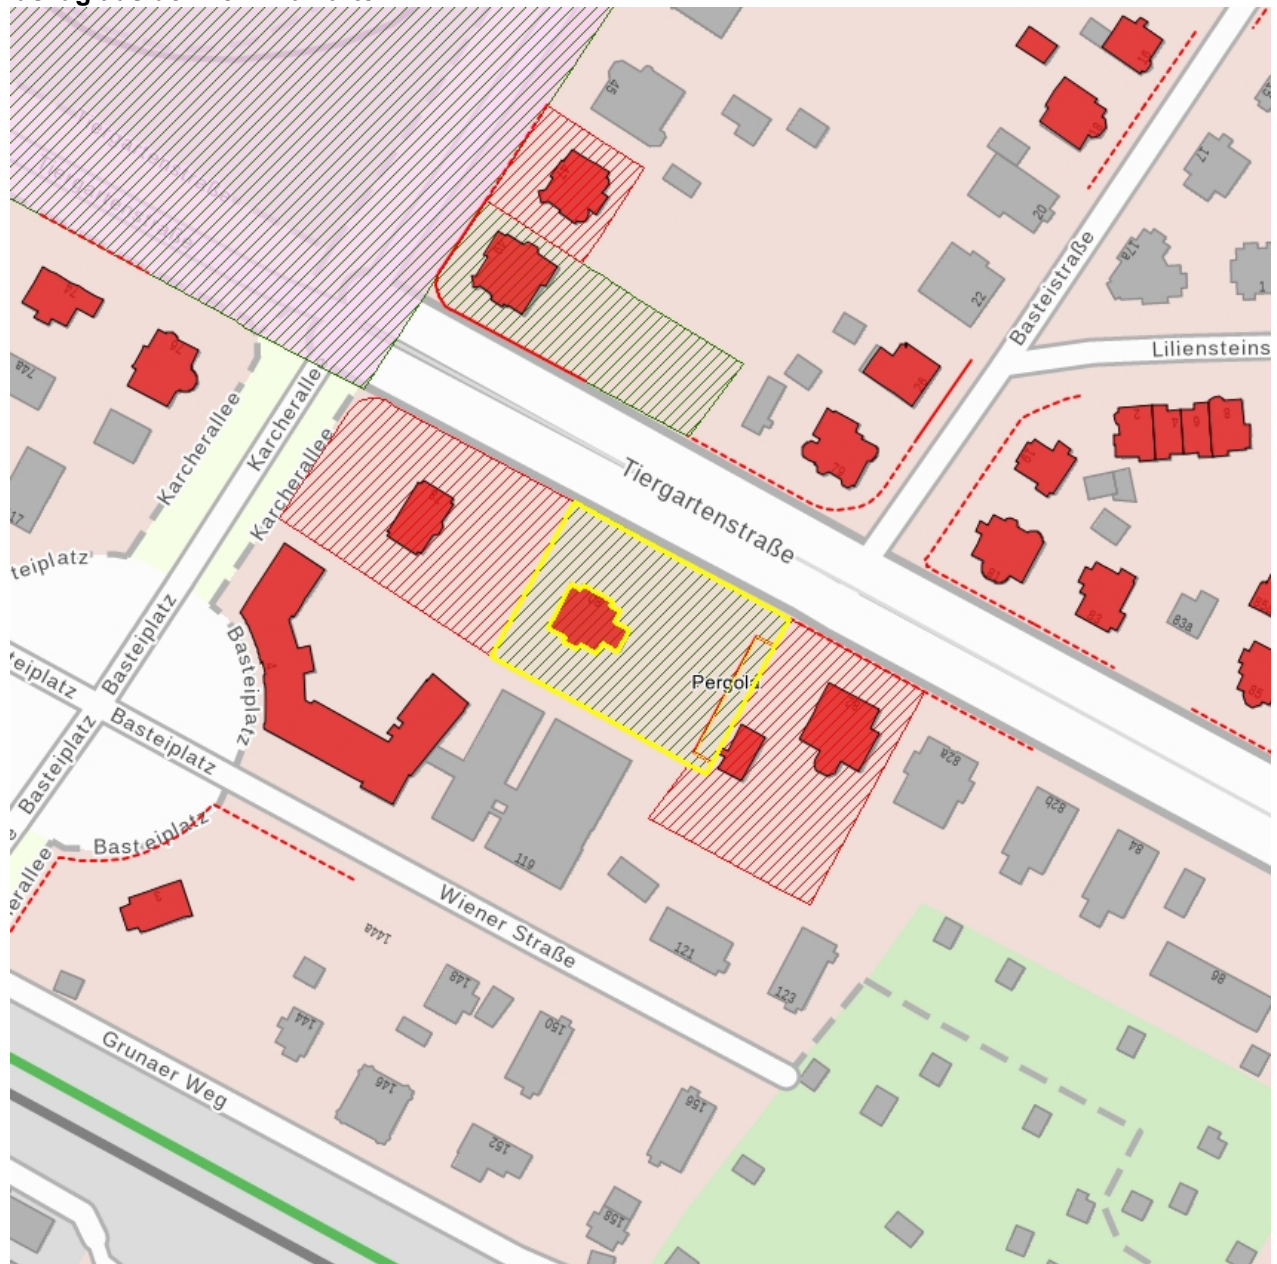

Fotonummer F 09212448 D
Aufnahmejahr 2015
Fotograf Eppler, Silke
Beschreibung Garten und Pergola, Blick von Nordosten

Fotonummer F 09212448 E
Aufnahmejahr 2015
Fotograf Eppler, Silke
Beschreibung Villa und Einfriedung, Blick von Nordwesten

Fotonummer F 09212448 F
Aufnahmejahr 2018
Fotograf Fischer, Mandy
Beschreibung Pergola

Auszug aus der Denkmalkarte

Dieses Dokument ist gemäß der Creative Commons-Lizenz CC-BY-NC-ND urheberrechtlich geschützt.