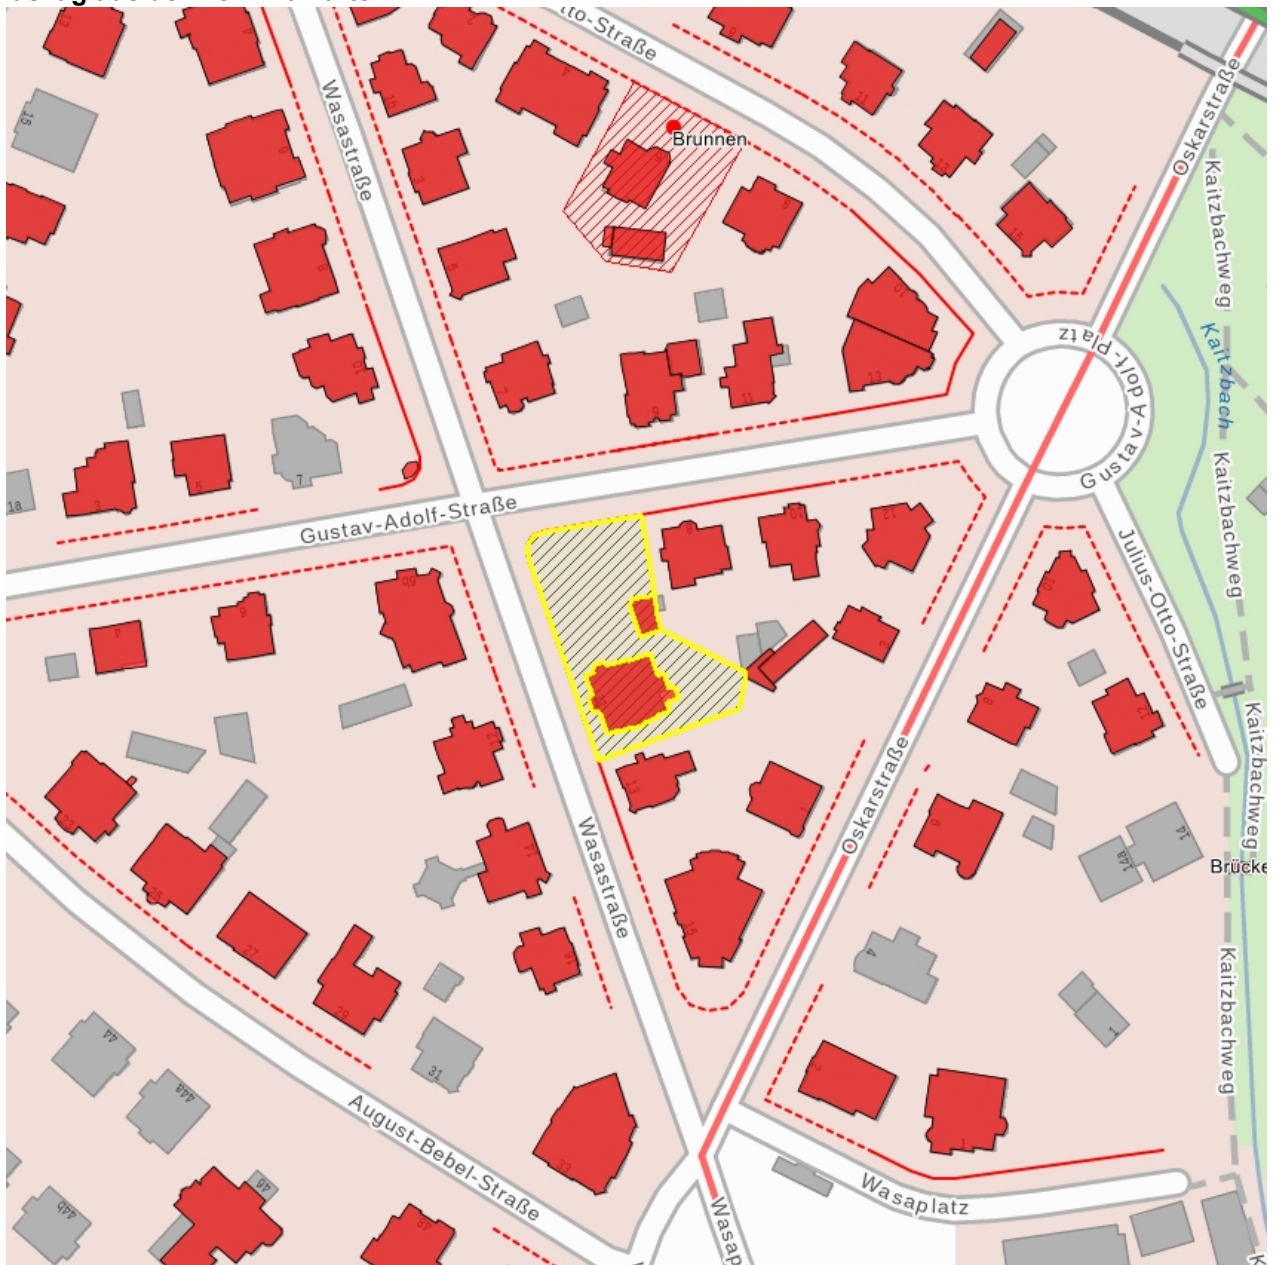

Auszug aus der Denkmalkarte

Dieses Dokument ist gemäß der Creative Commons-Lizenz CC-BY-NC-ND urheberrechtlich geschützt.