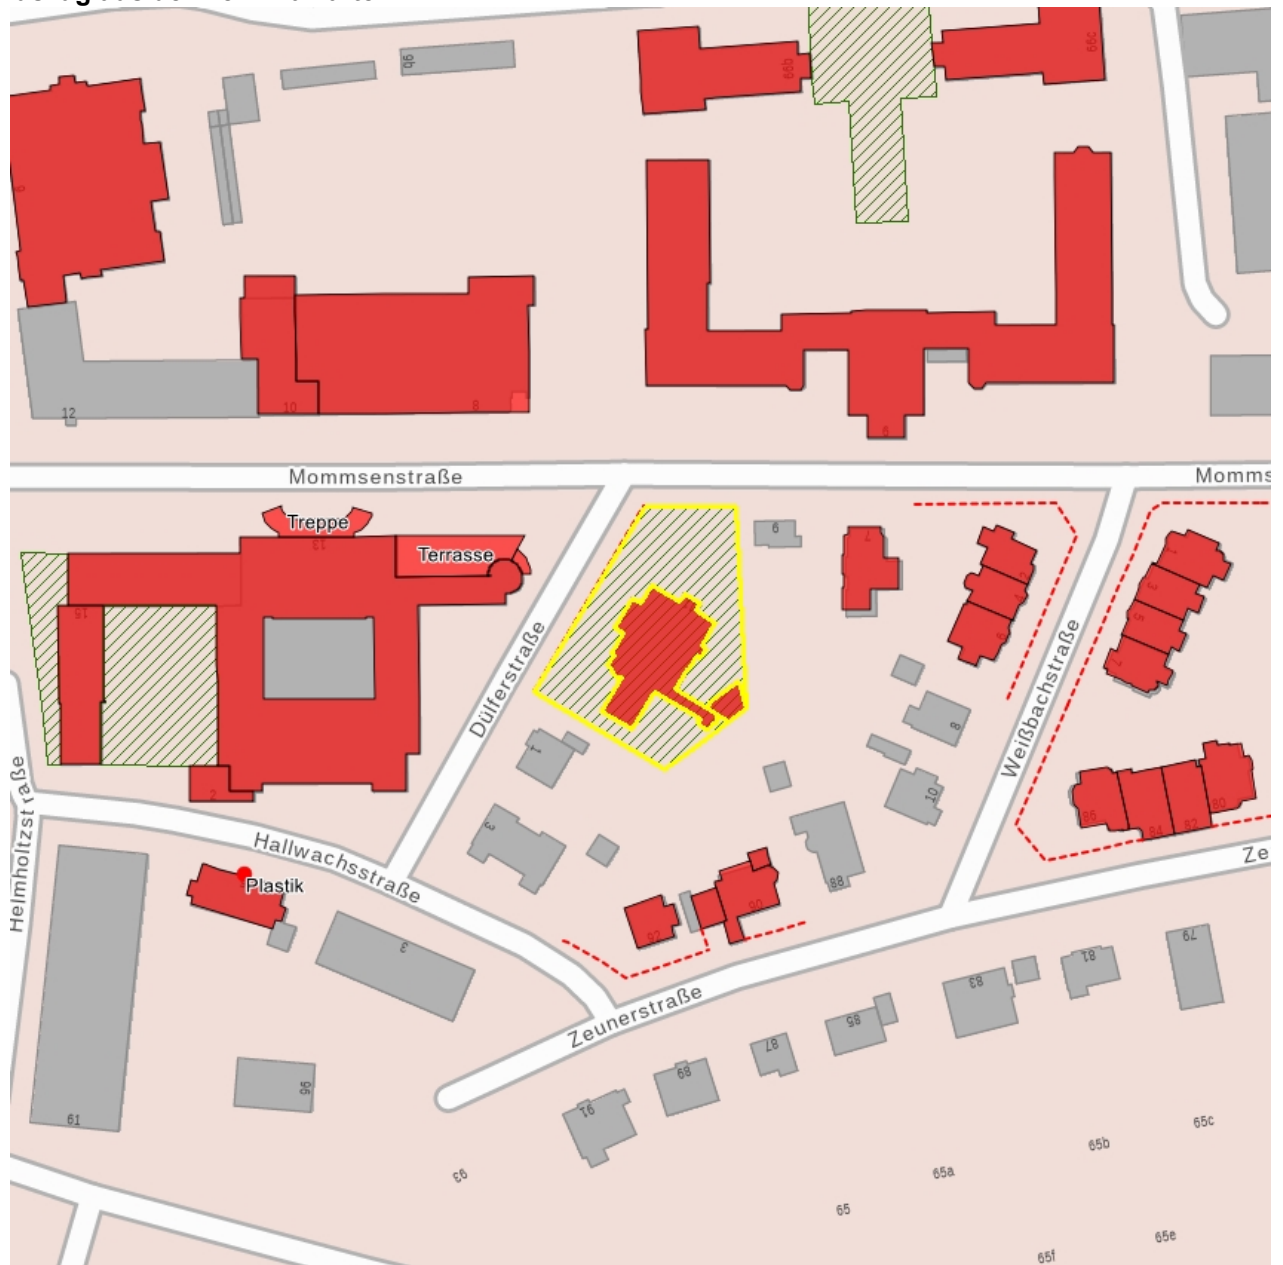

Auszug aus der Denkmalkarte

Dieses Dokument ist gemäß der Creative Commons-Lizenz CC-BY-NC-ND urheberrechtlich geschützt.