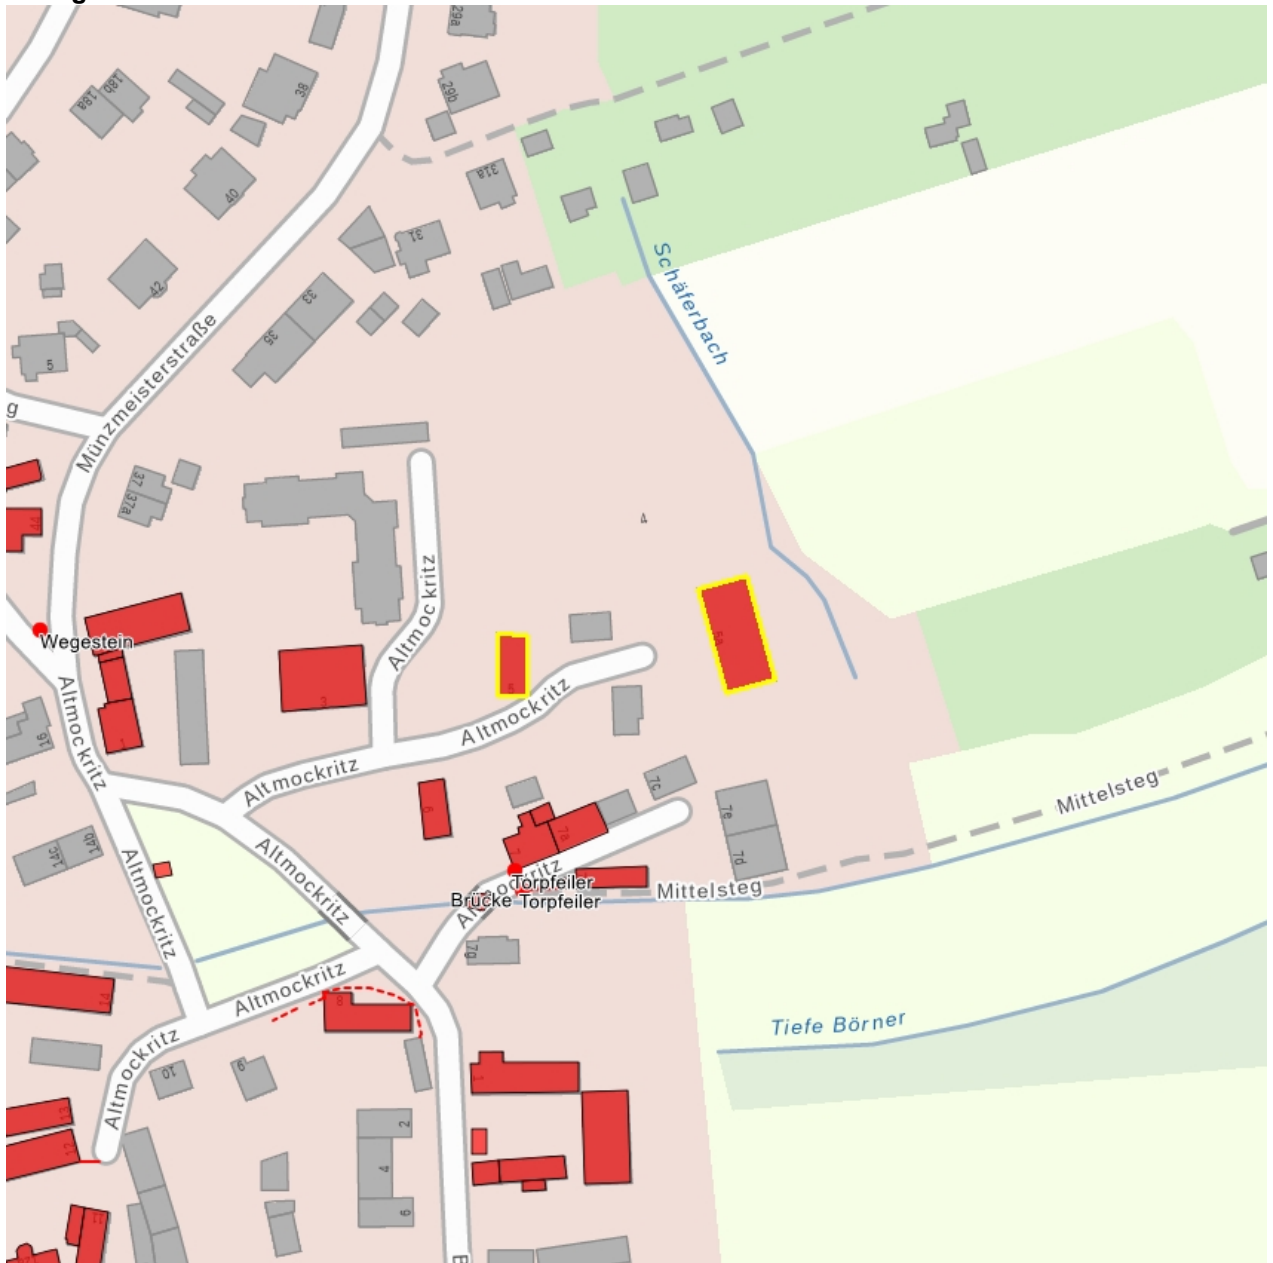

Auszug aus der Denkmalkarte

Dieses Dokument ist gemäß der Creative Commons-Lizenz CC-BY-NC-ND urheberrechtlich geschützt.