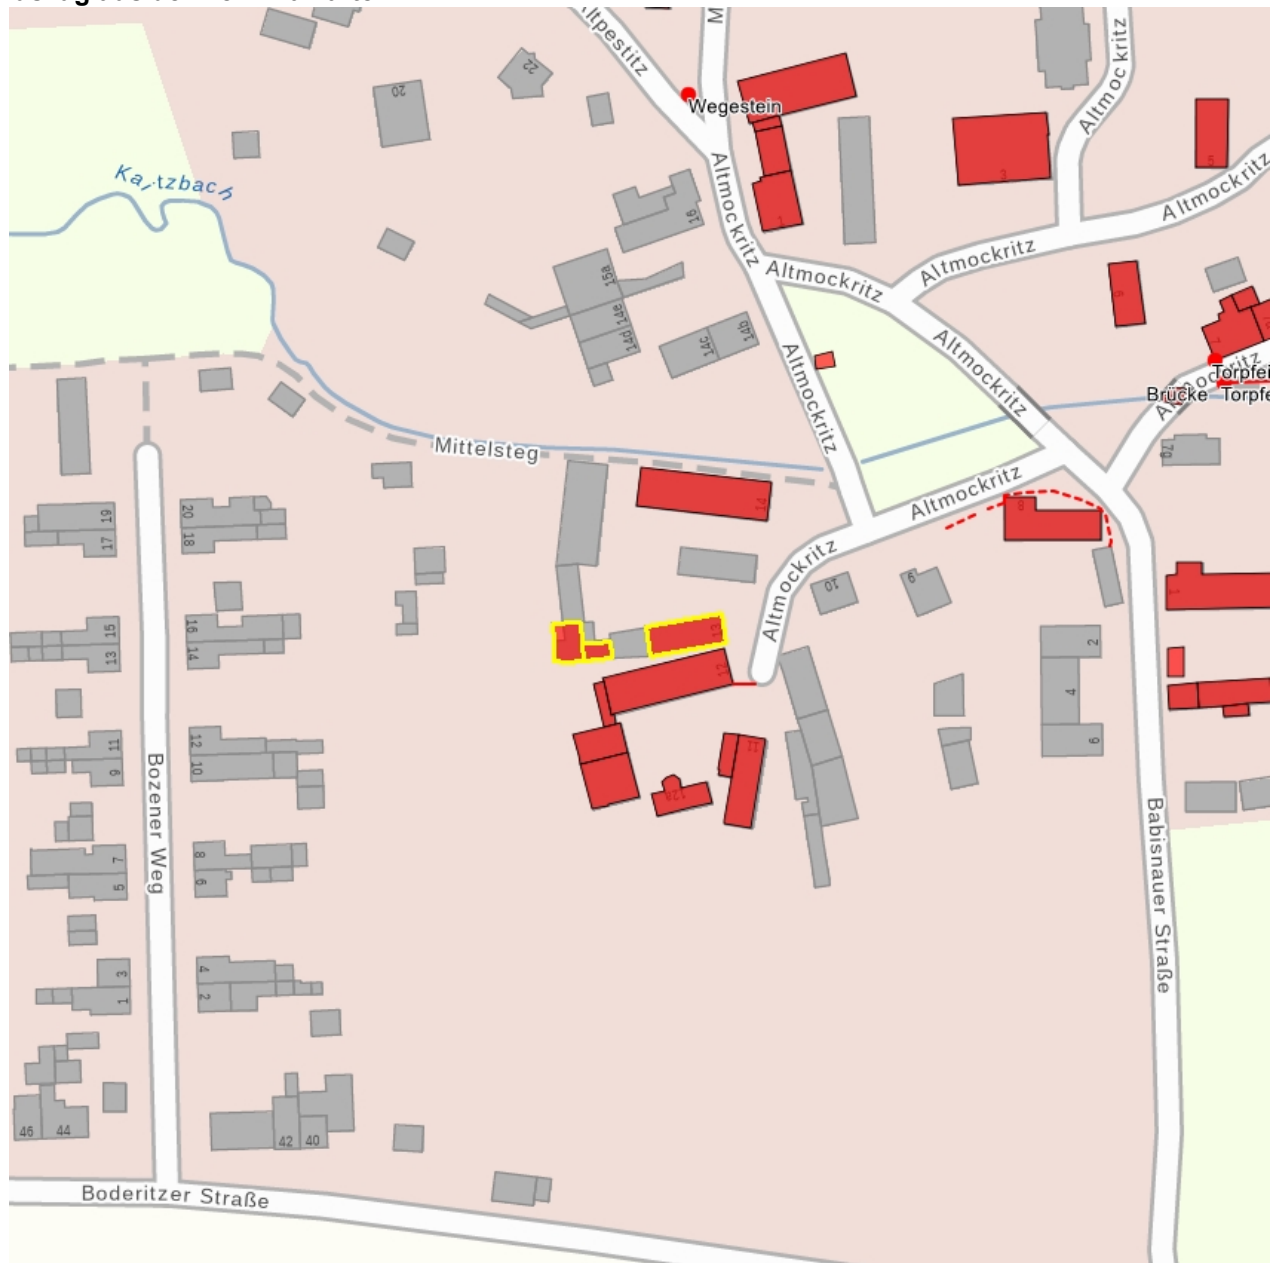

Auszug aus der Denkmalkarte

Dieses Dokument ist gemäß der Creative Commons-Lizenz CC-BY-NC-ND urheberrechtlich geschützt.