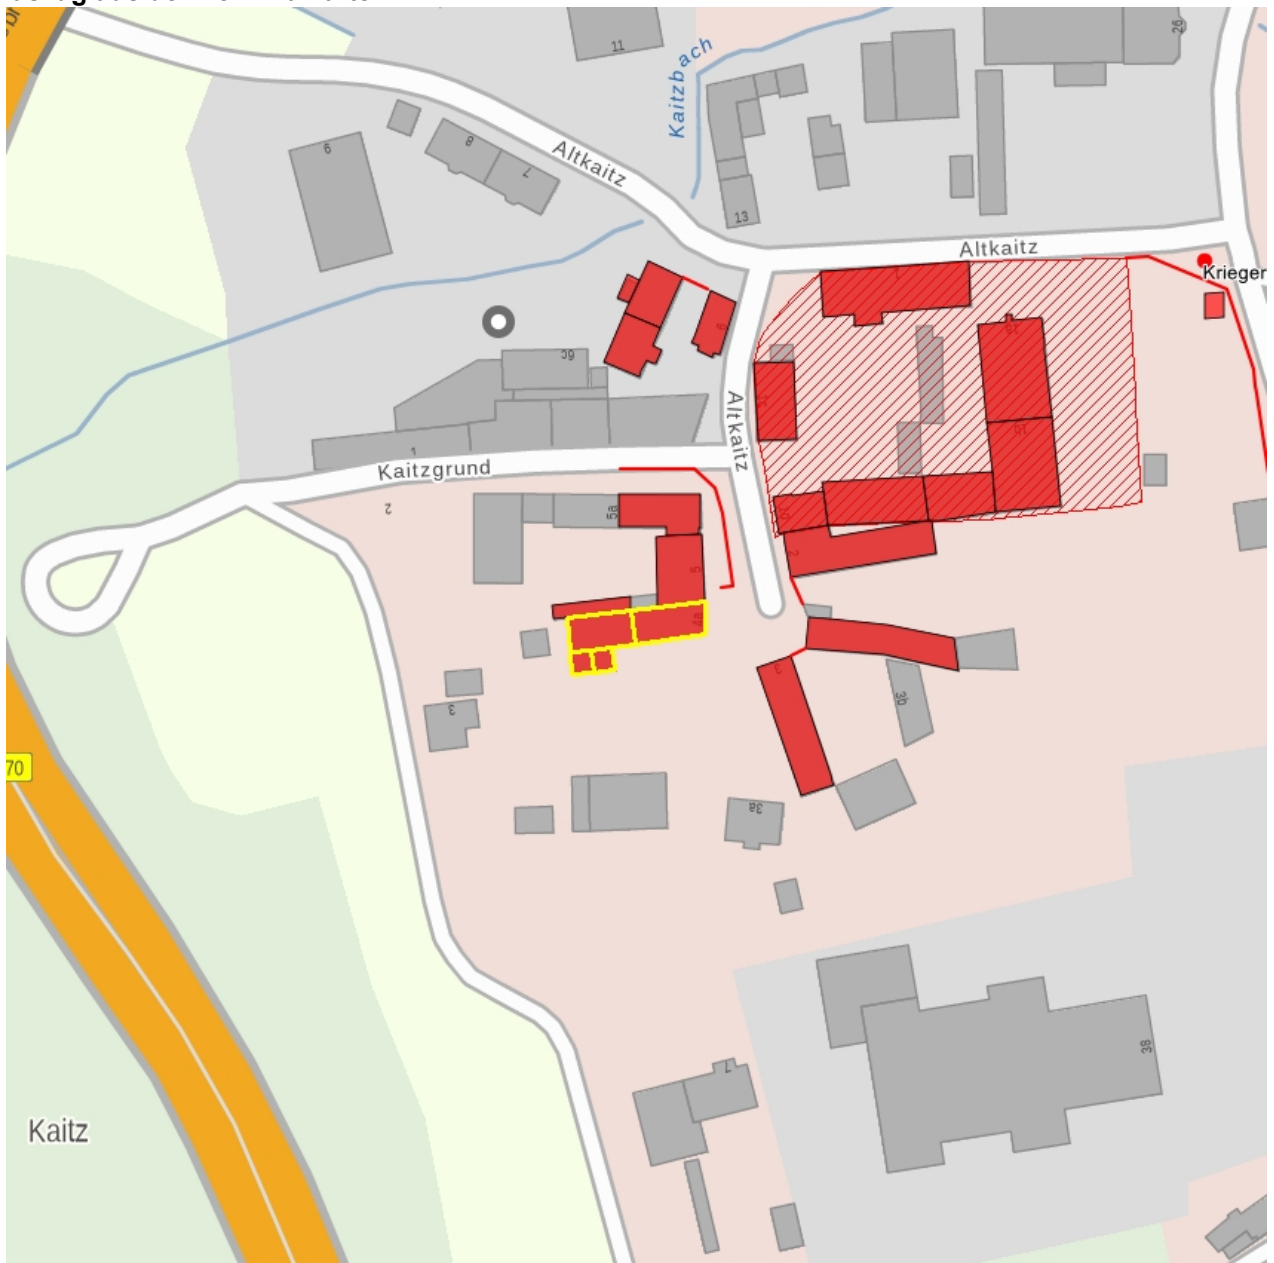

Auszug aus der Denkmalkarte

Dieses Dokument ist gemäß der Creative Commons-Lizenz CC-BY-NC-ND urheberrechtlich geschützt.