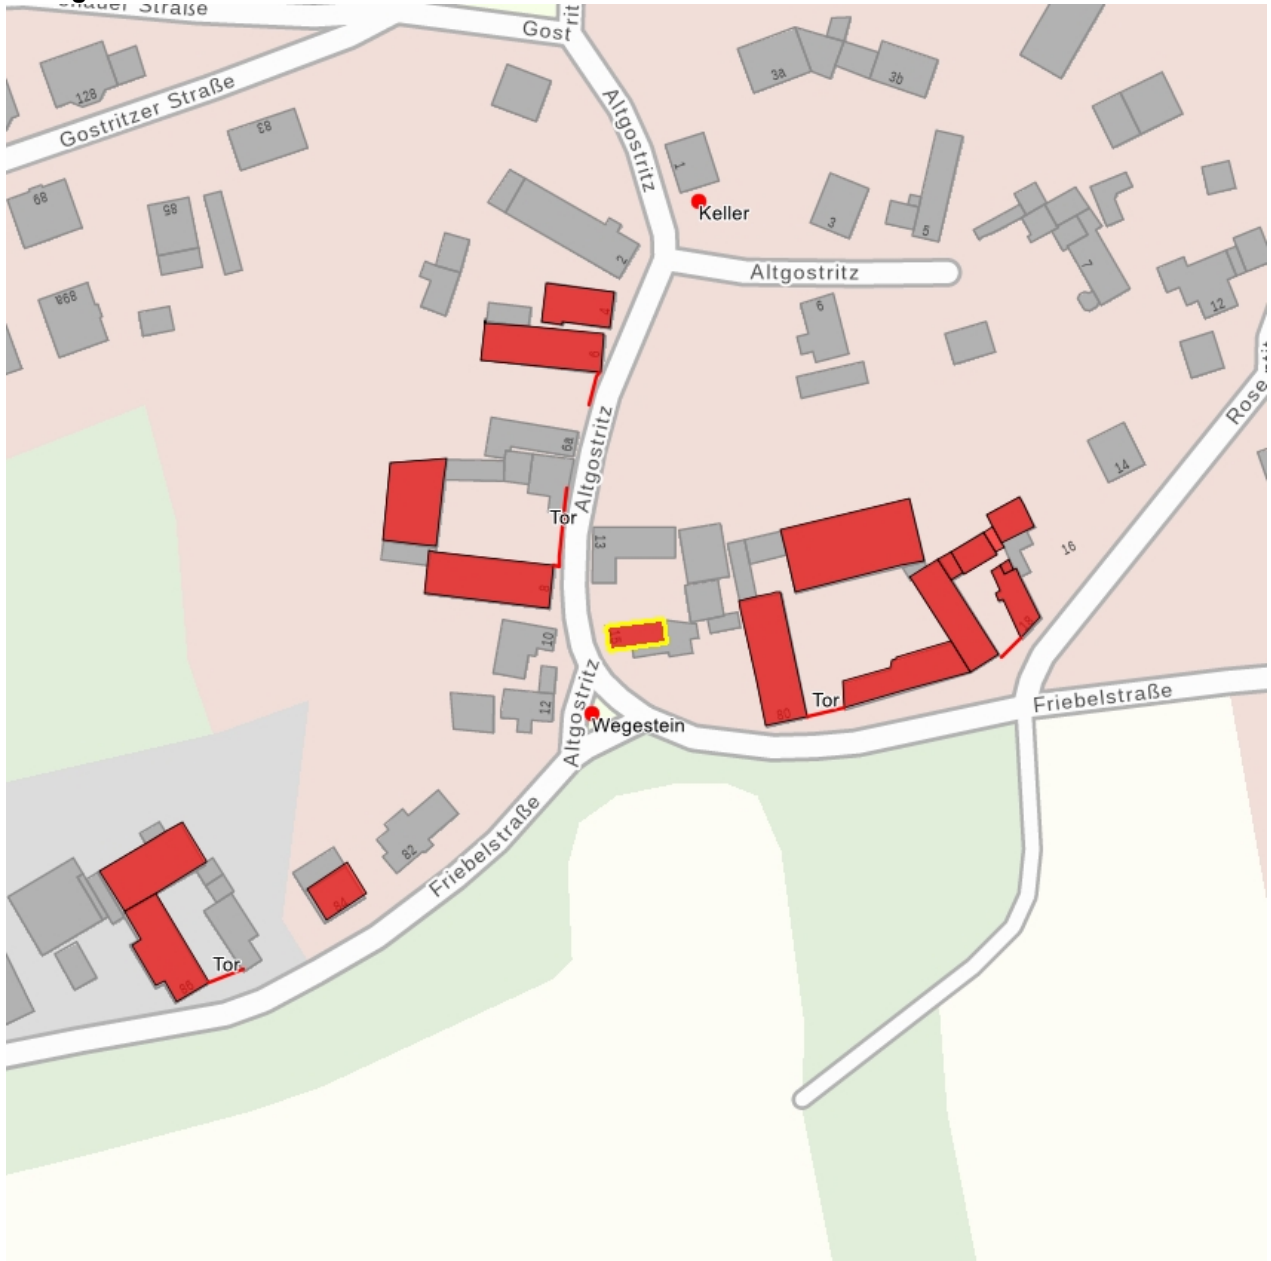

Fotonummer
Aufnahmejahr
Fotograf
Beschreibung

F 09211936 F
2015
Kube, Ricarda
Ganz rechts Altgostritz 15, links hervorschauend Altgostritz 13,
Bauernhof mit Bruchsteinmauer um das Grundstück

Fotonummer
Aufnahmejahr
Fotograf
Beschreibung

F 09211936 G
2015
Kube, Ricarda
Wohnhaus

Fotonummer
Aufnahmejahr
Fotograf
Beschreibung

F 09211936 H
2015
Kube, Ricarda
Mauer bei Altgostritz 13

Auszug aus der Denkmalkarte

Dieses Dokument ist gemäß der Creative Commons-Lizenz CC-BY-NC-ND
urheberrechtlich geschützt.