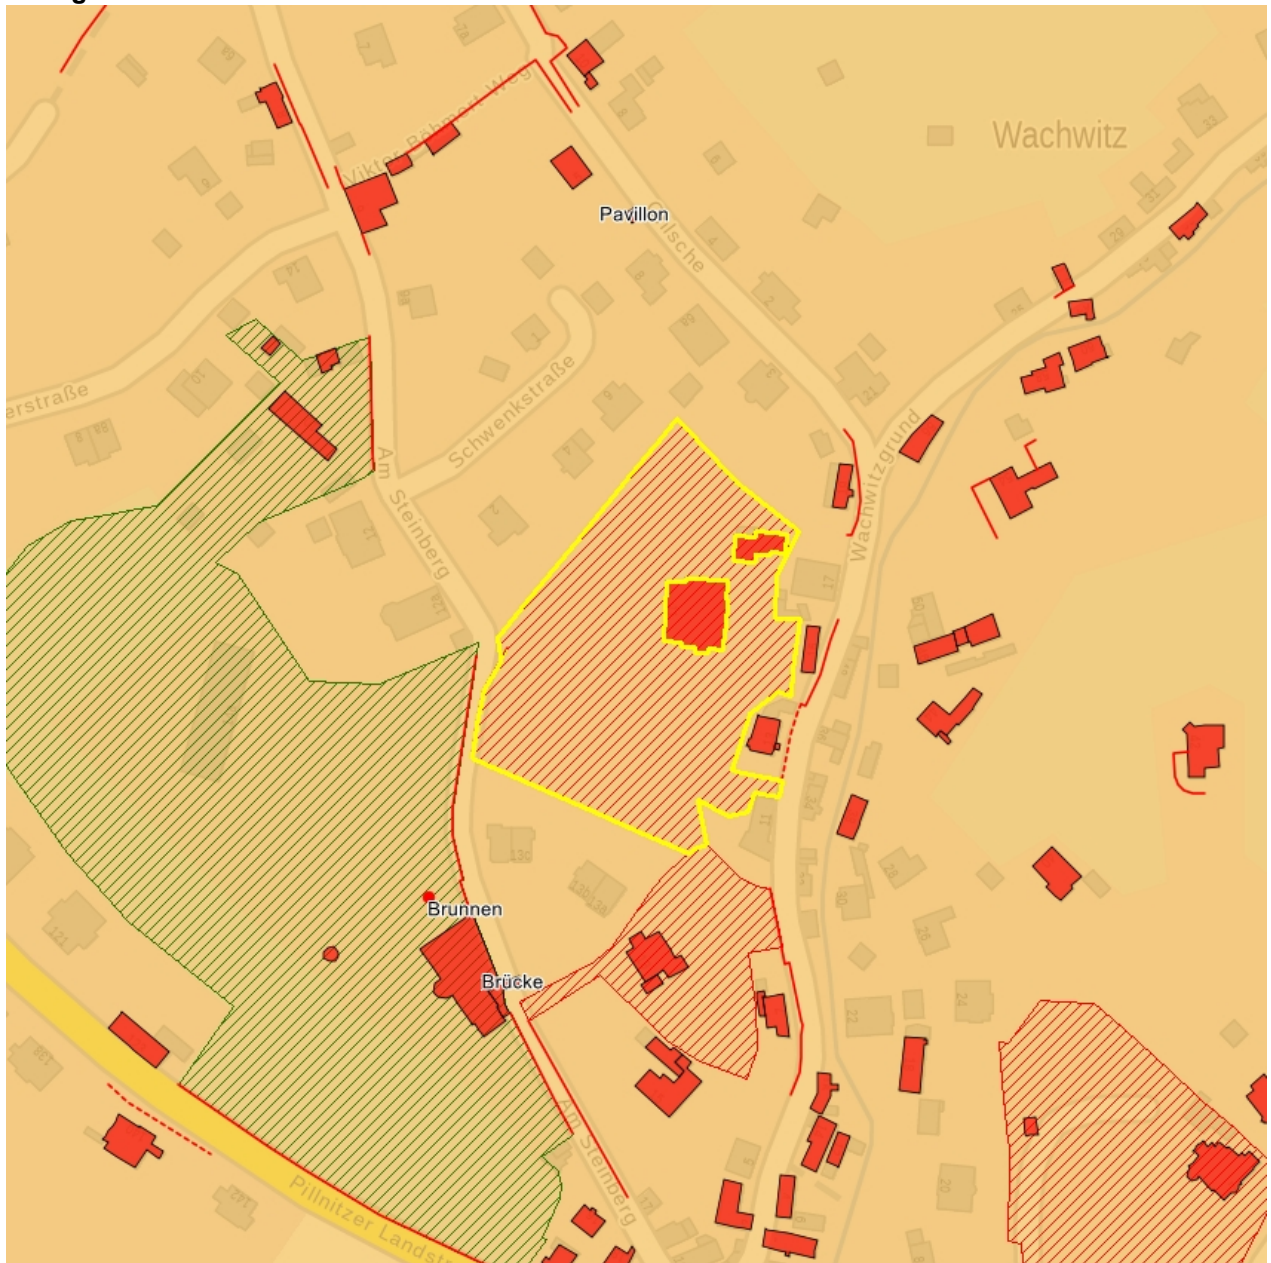

Auszug aus der Denkmalkarte

Dieses Dokument ist gemäß der Creative Commons-Lizenz CC-BY-NC-ND urheberrechtlich geschützt.