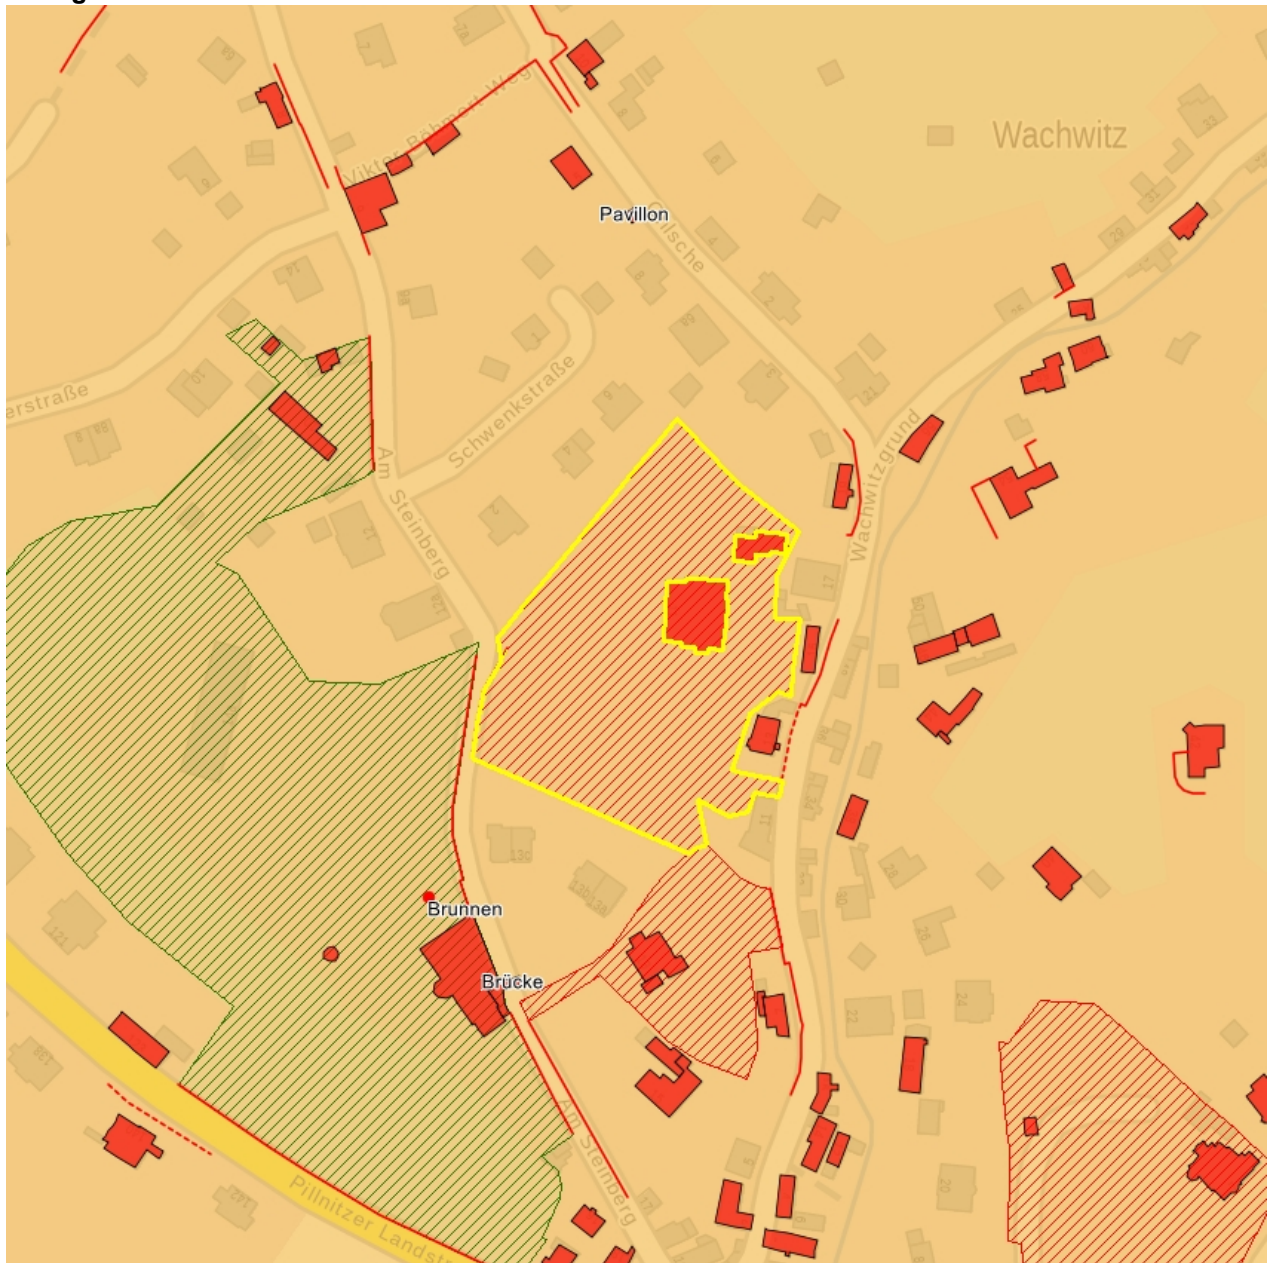

Auszug aus der Denkmalkarte

Dieses Dokument ist gemäß der Creative Commons-Lizenz CC-BY-NC-ND urheberrechtlich geschützt.