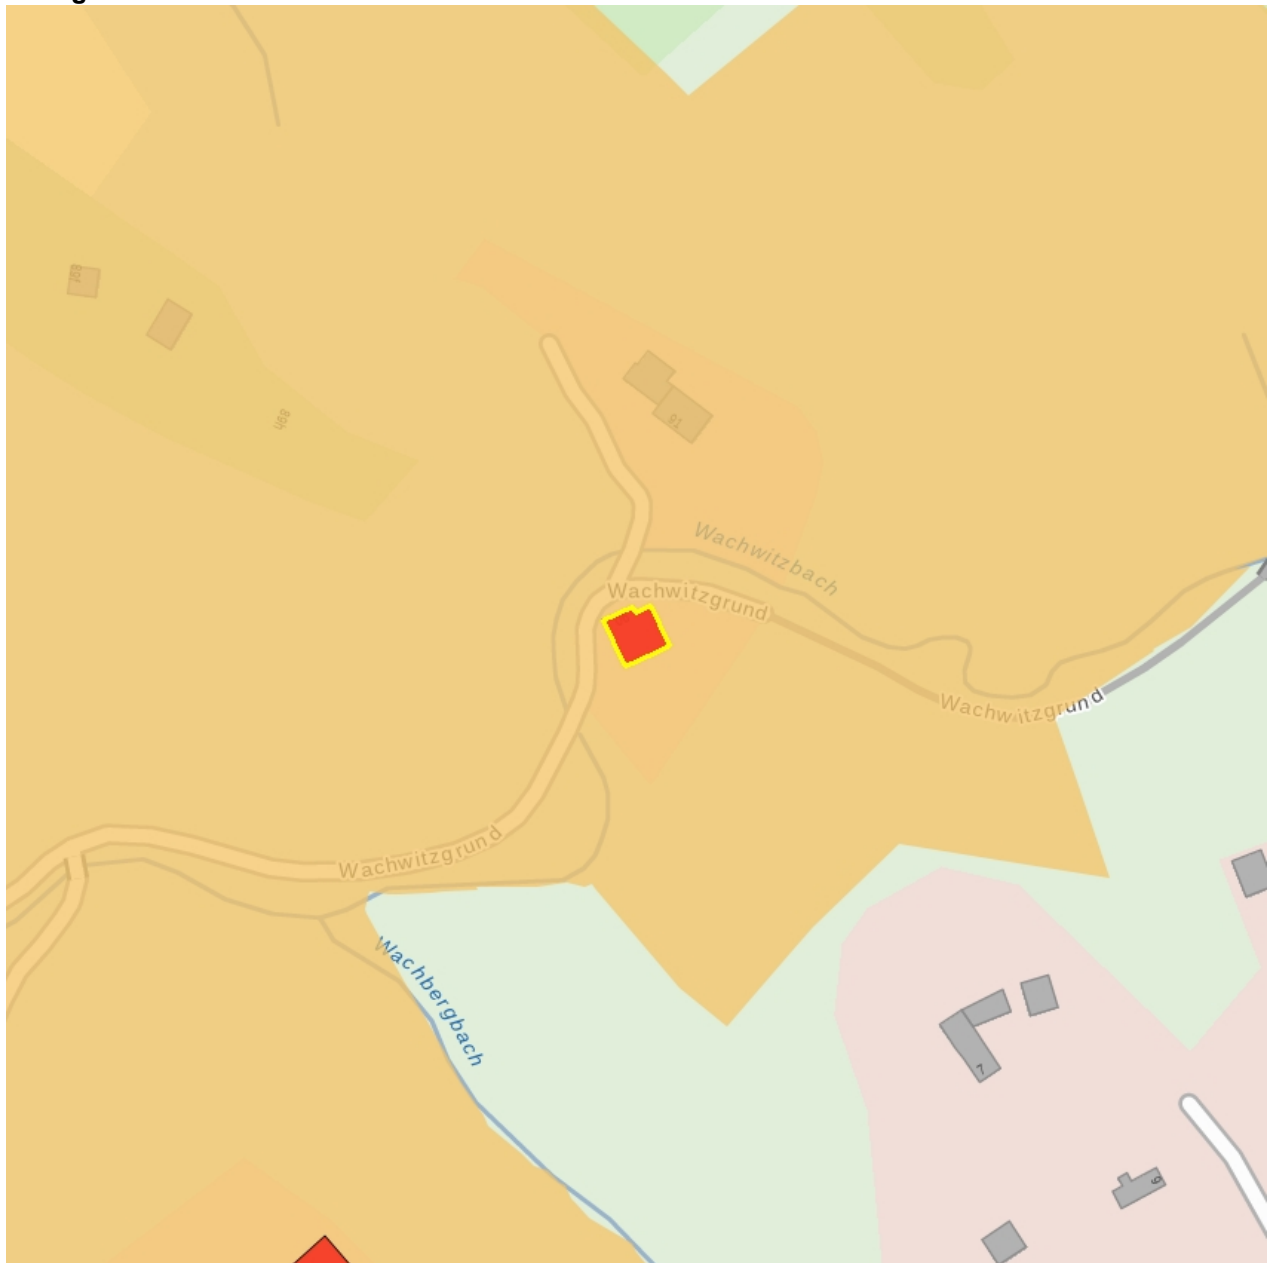

Auszug aus der Denkmalkarte

Dieses Dokument ist gemäß der Creative Commons-Lizenz CC-BY-NC-ND urheberrechtlich geschützt.