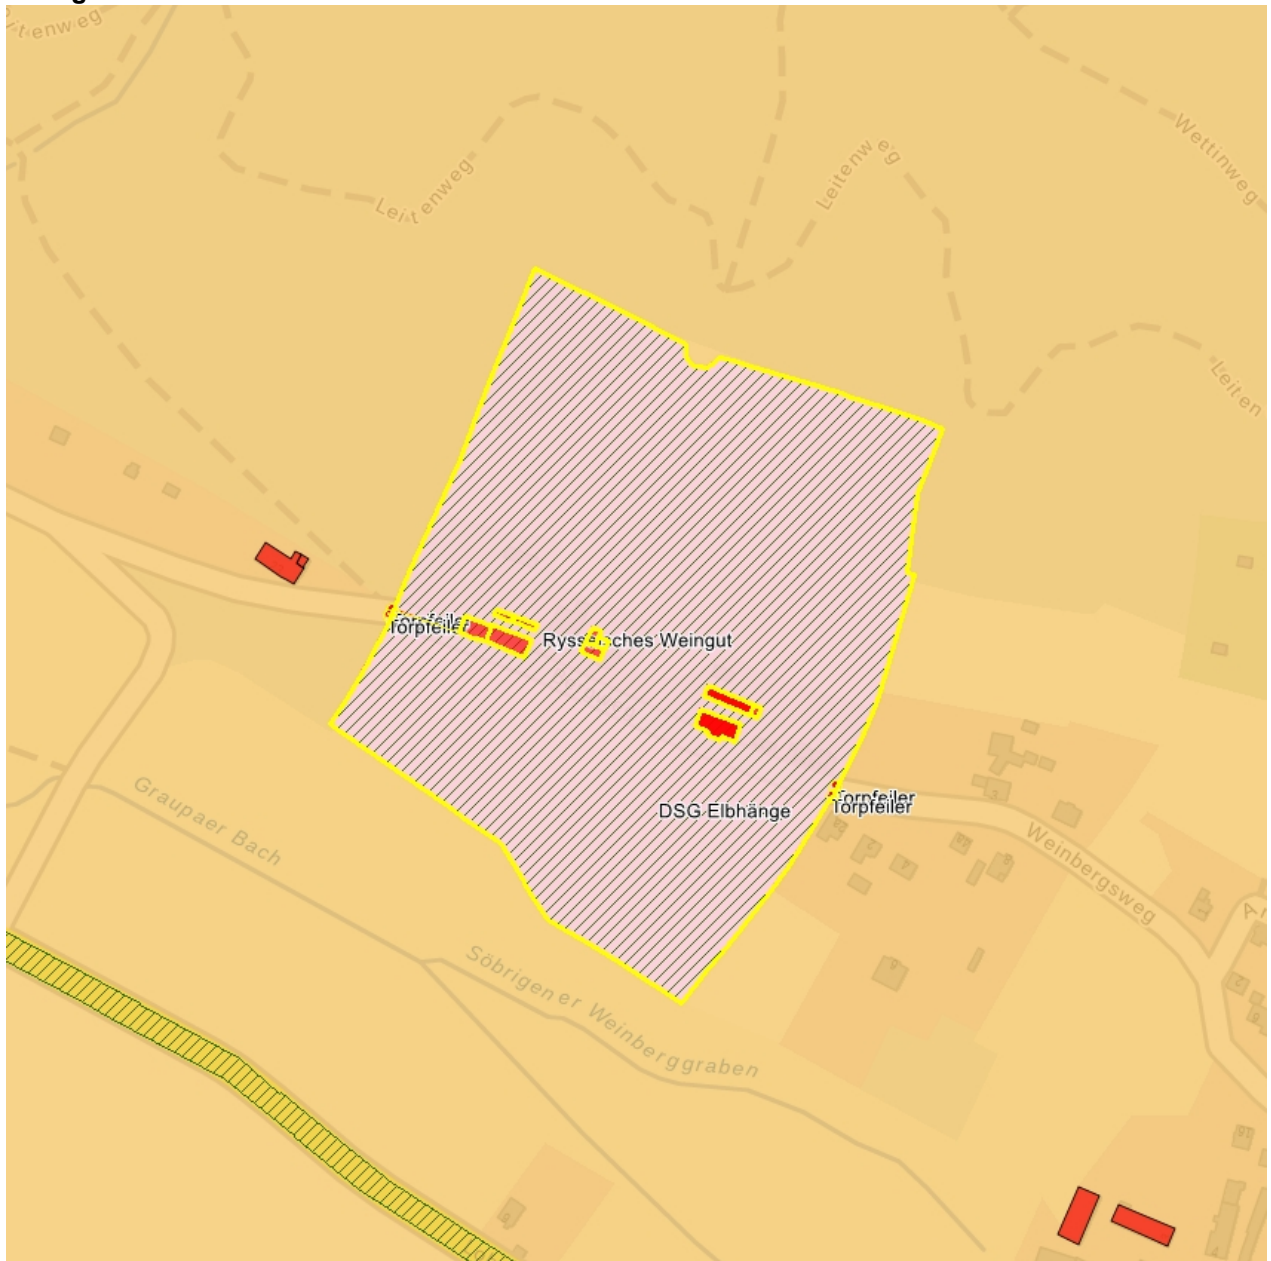

Auszug aus der Denkmalkarte

Dieses Dokument ist gemäß der Creative Commons-Lizenz CC-BY-NC-ND urheberrechtlich geschützt.