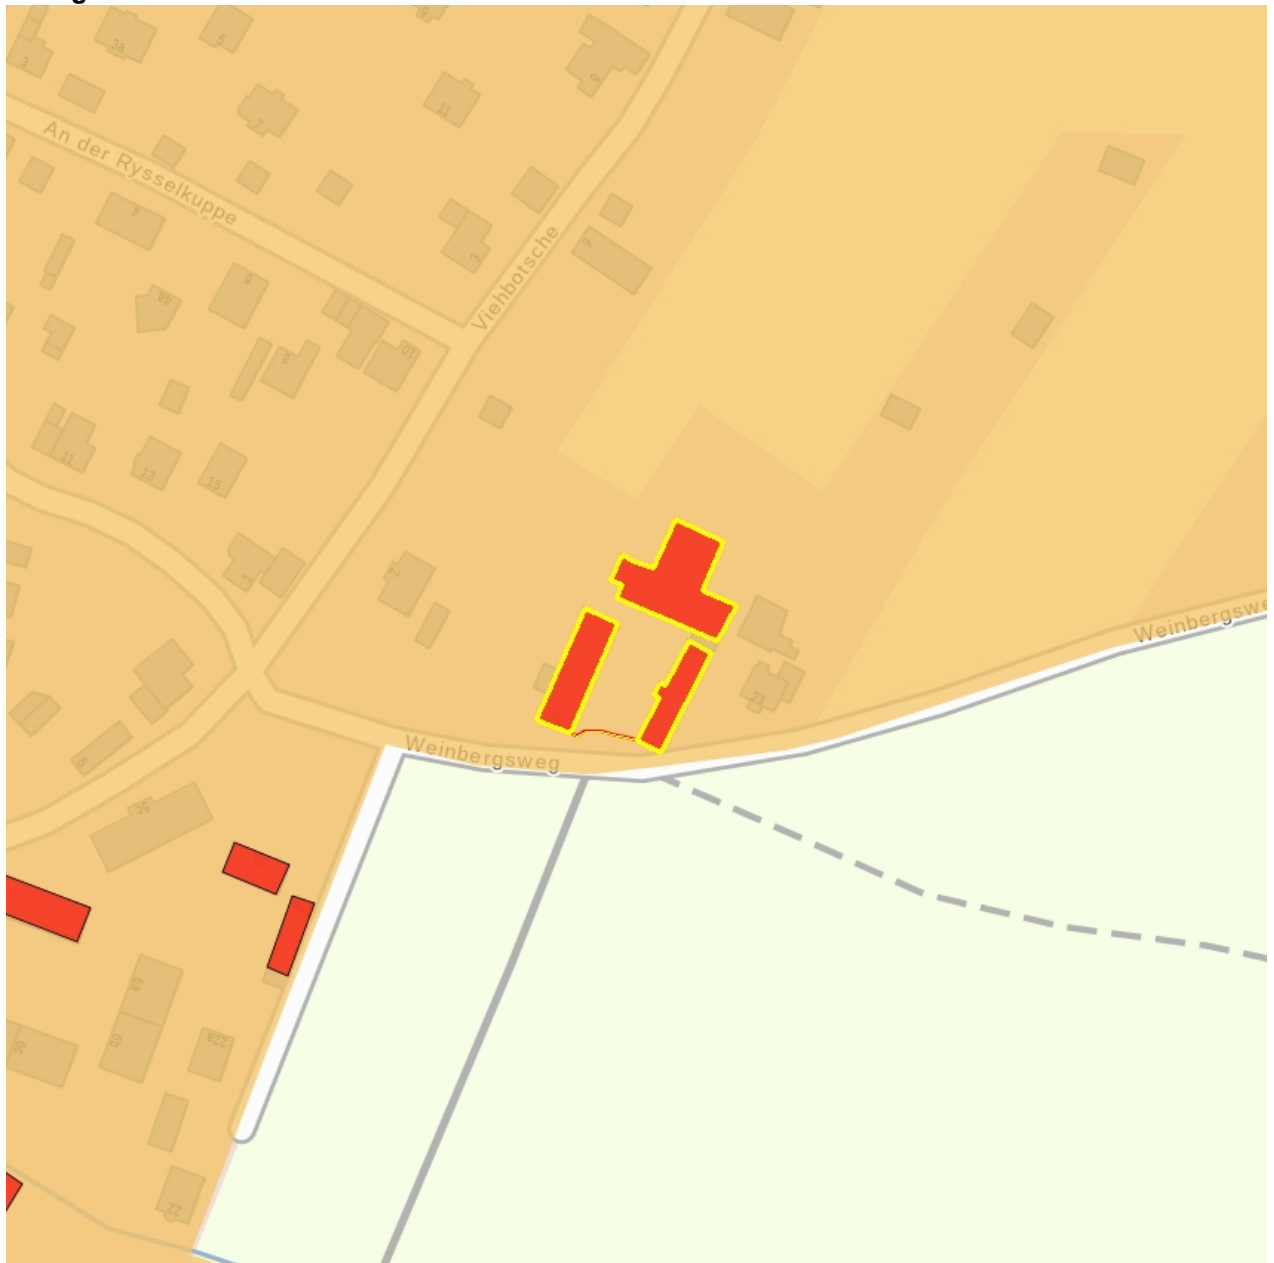

Auszug aus der Denkmalkarte

Dieses Dokument ist gemäß der Creative Commons-Lizenz CC-BY-NC-ND urheberrechtlich geschützt.