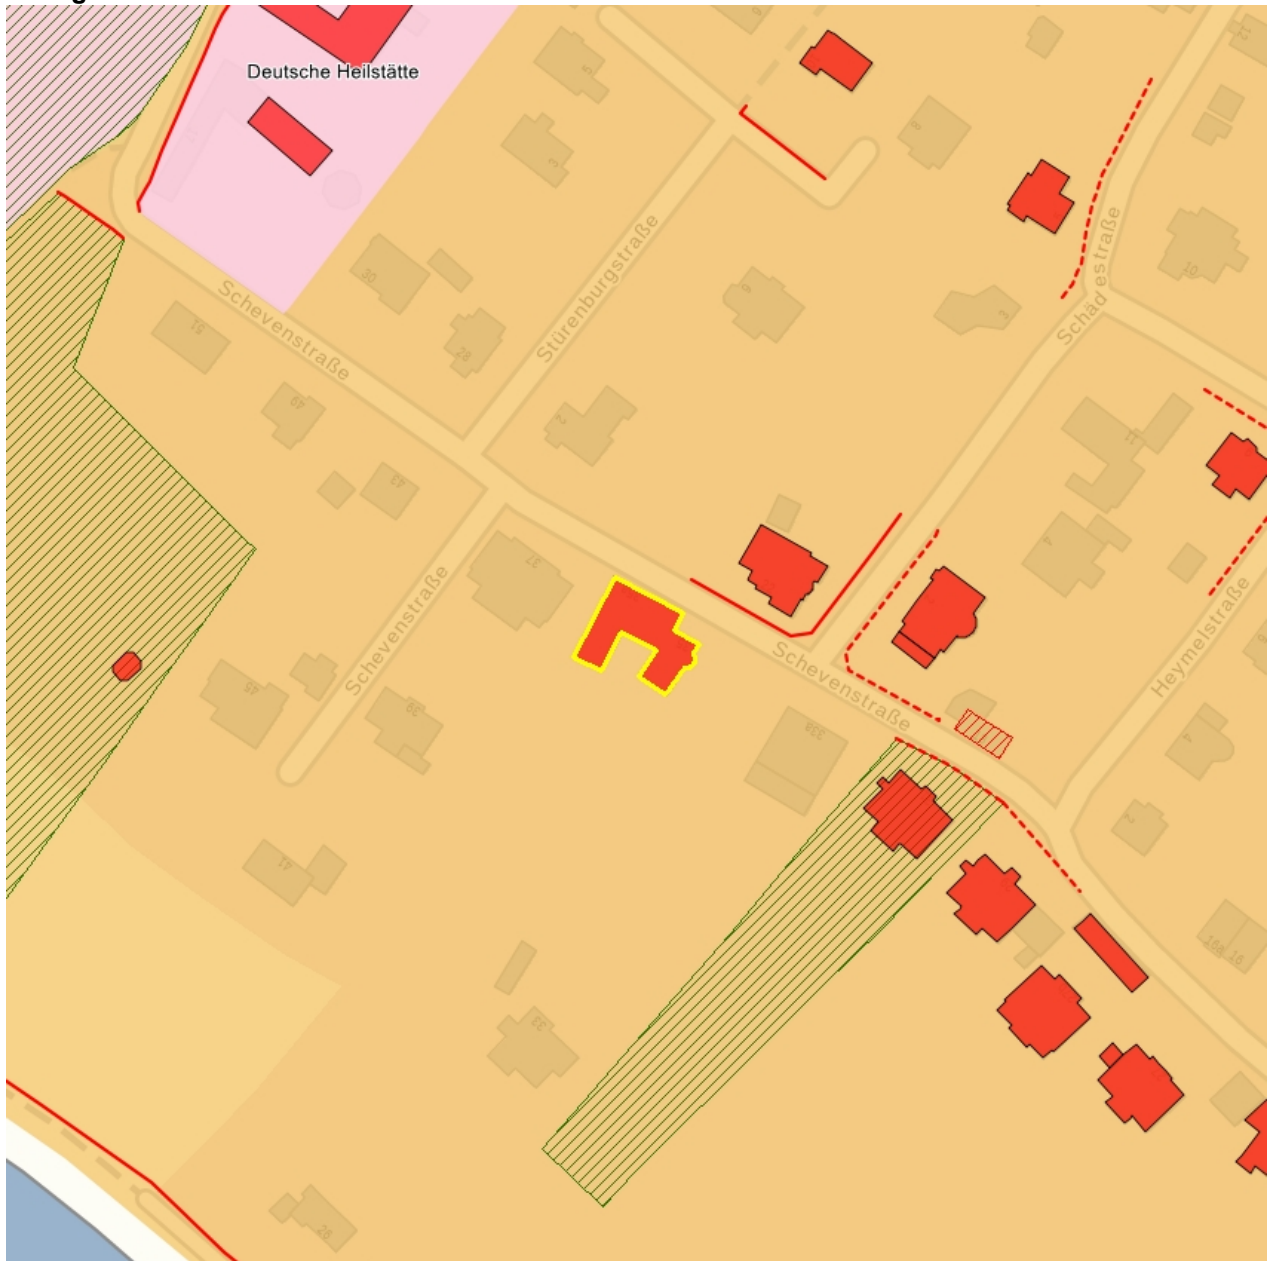

Auszug aus der Denkmalkarte

Dieses Dokument ist gemäß der Creative Commons-Lizenz CC-BY-NC-ND urheberrechtlich geschützt.