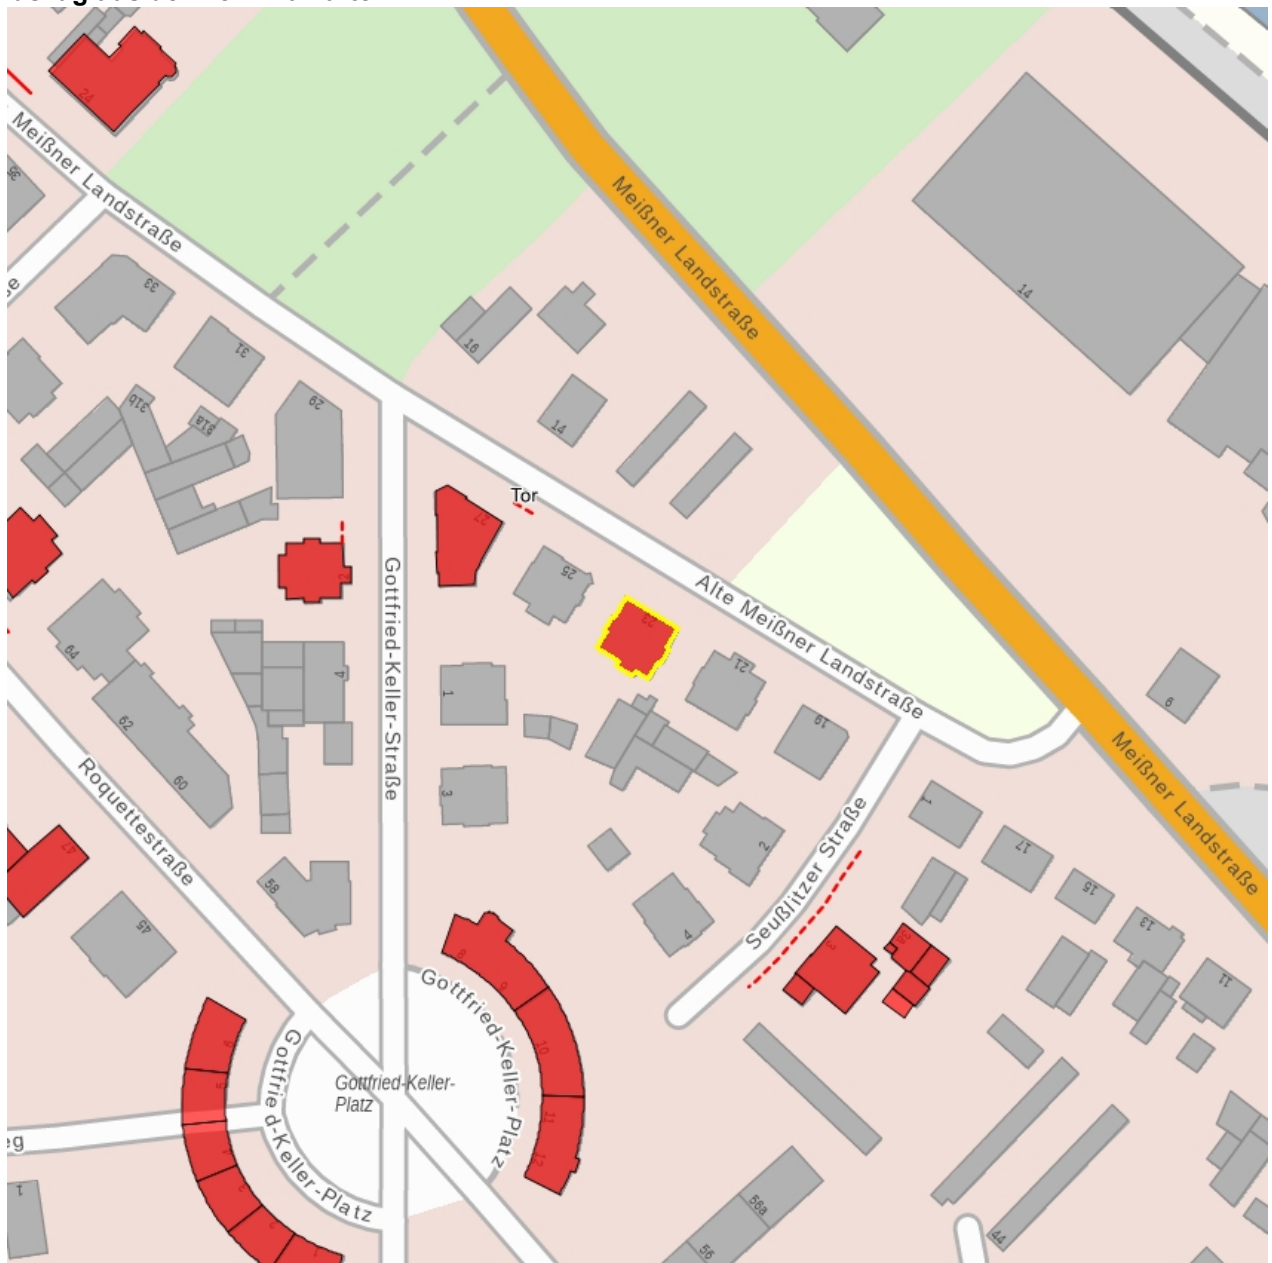

Auszug aus der Denkmalkarte

Dieses Dokument ist gemäß der Creative Commons-Lizenz CC-BY-NC-ND urheberrechtlich geschützt.