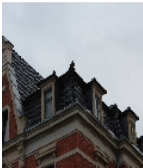

Fotonummer
Aufnahmejahr
Fotograf
Beschreibung

F 09210886 F
2013
Indra, Anke
Mietshaus, Fassadendetail