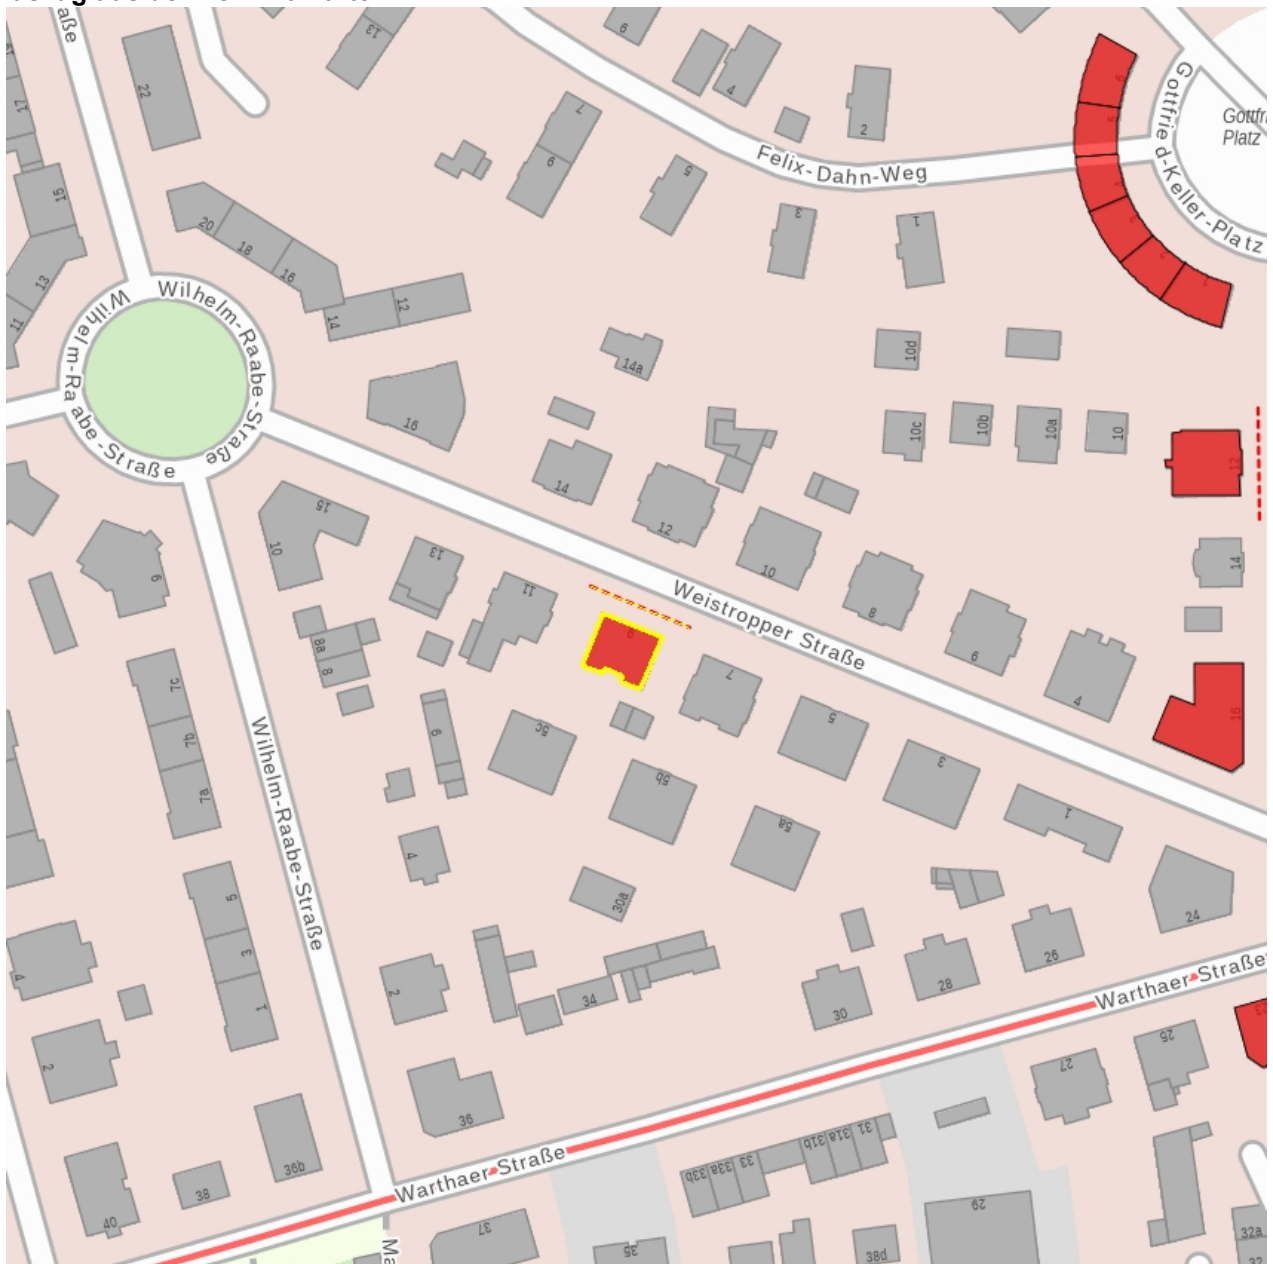

Fotonummer
Aufnahmejahr
Fotograf
Beschreibung

F 09210864 B
2013
Indra, Anke
Mietshaus, Ansicht mit nordwestlicher Schmalseite

Fotonummer
Aufnahmejahr
Fotograf
Beschreibung

F 09210864 C
2013
Indra, Anke
Mietshaus, Ansicht mit südöstlicher Schmalseite

Fotonummer
Aufnahmejahr
Fotograf
Beschreibung

F 09210864 D
2013
Indra, Anke
Mietshaus

Auszug aus der Denkmalkarte

Dieses Dokument ist gemäß der Creative Commons-Lizenz CC-BY-NC-ND urheberrechtlich geschützt.