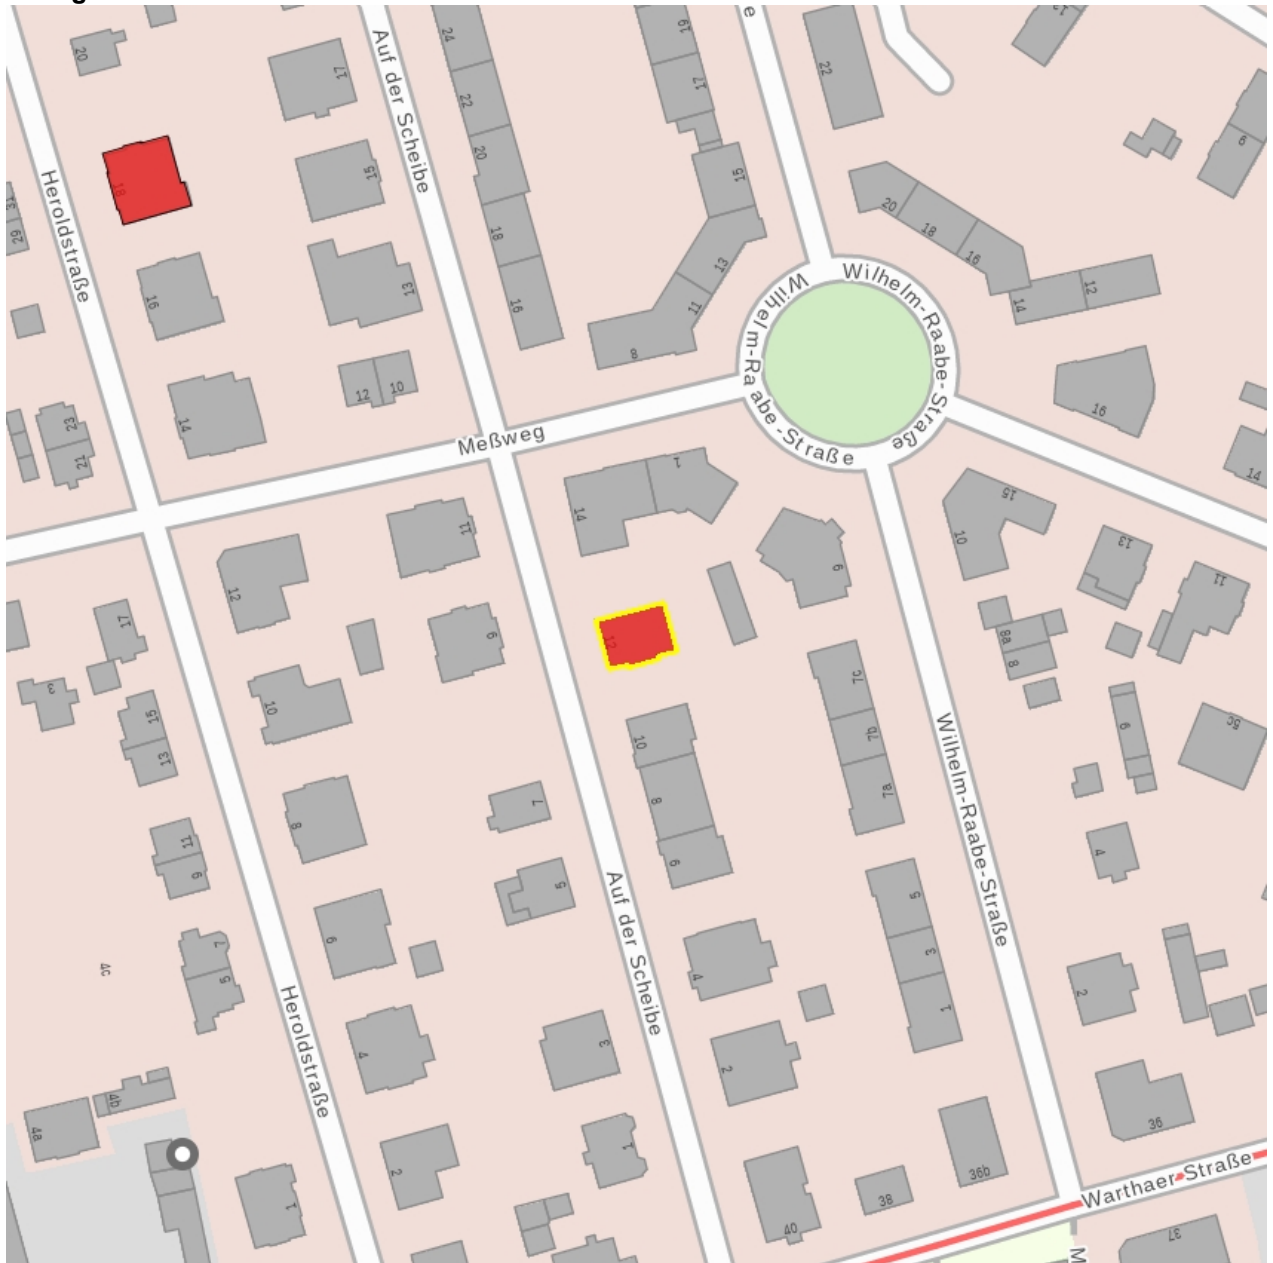

Auszug aus der Denkmalkarte

Dieses Dokument ist gemäß der Creative Commons-Lizenz CC-BY-NC-ND urheberrechtlich geschützt.