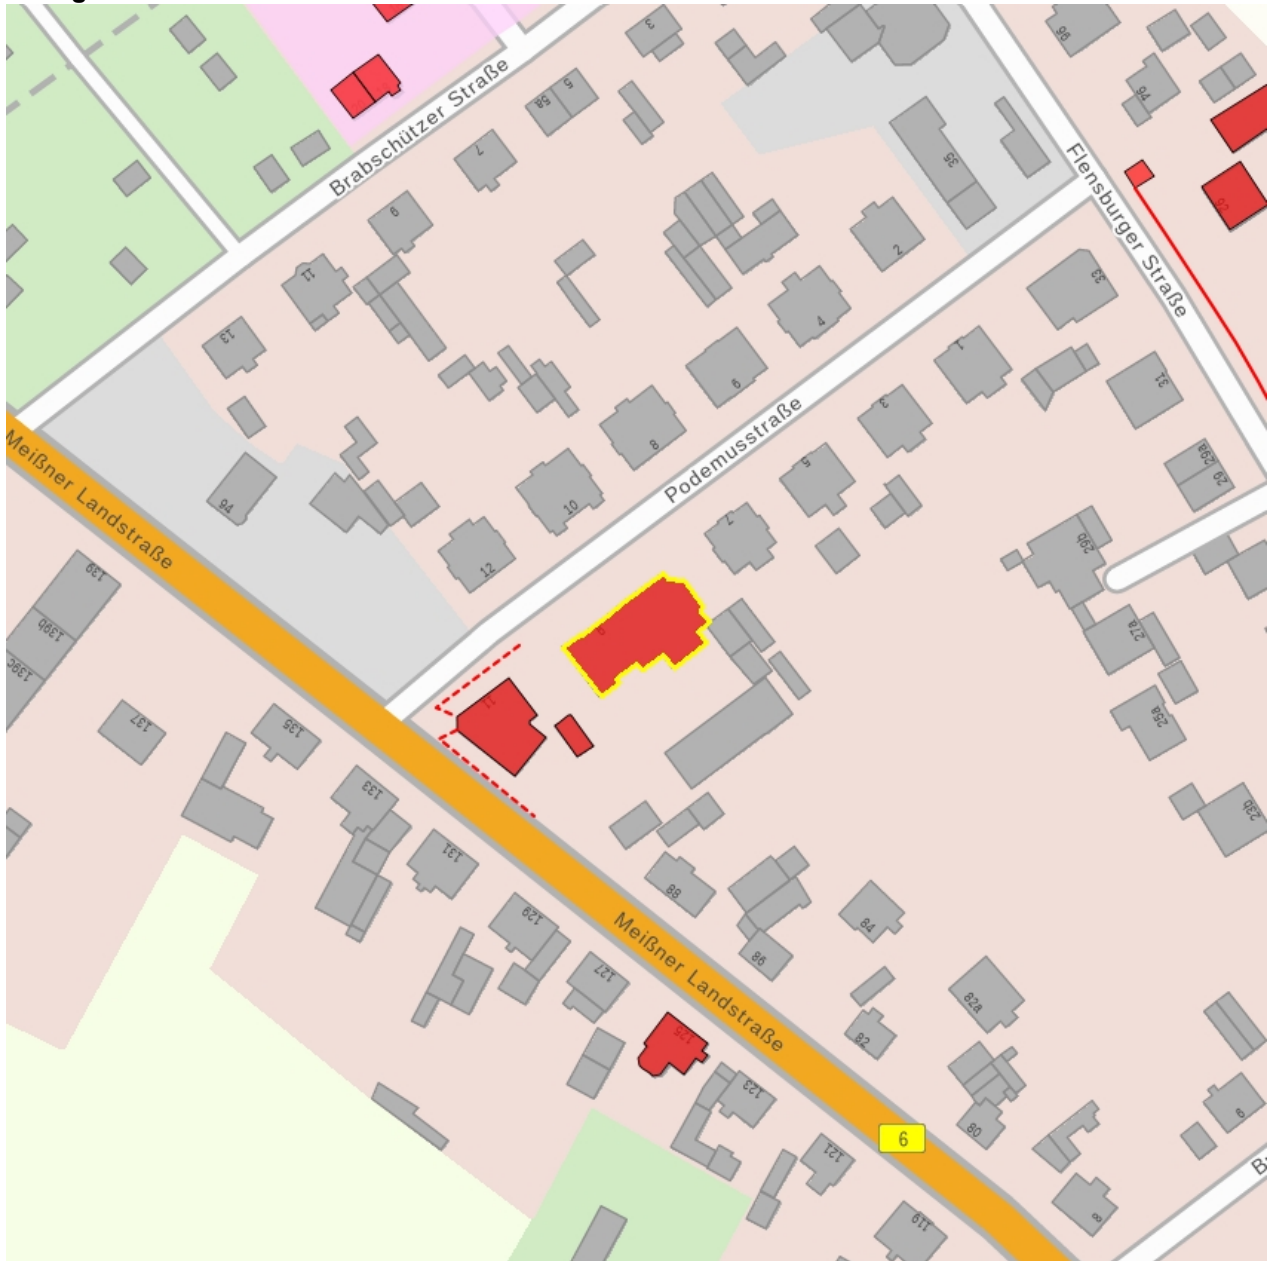

Fotonummer
Aufnahmejahr
Fotograf
Beschreibung

F 09210849 D
2013
Indra, Anke
Gasthof mit Saalanbau

Auszug aus der Denkmalkarte

Dieses Dokument ist gemäß der Creative Commons-Lizenz CC-BY-NC-ND urheberrechtlich geschützt.