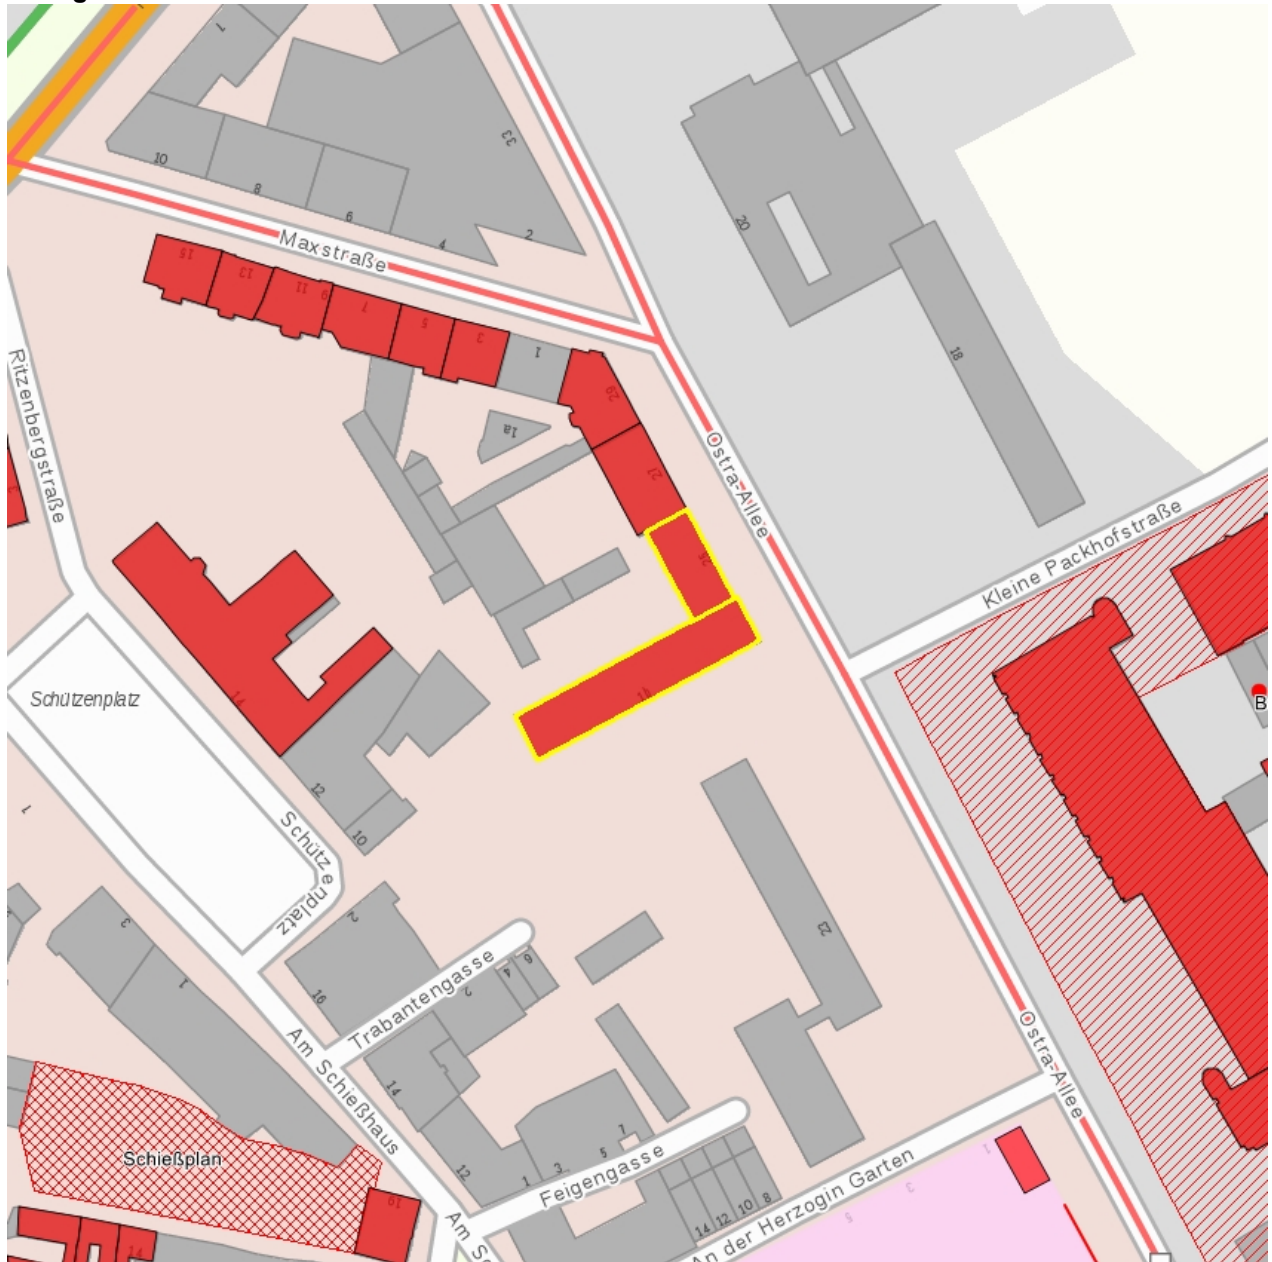

Bürogebäude (Kleine Packhofstraße 1b und Ostra-Allee 25); Zweiflügelbau in Ecklage, charakteristischer, traditioneller Bau der späten 1950er Jahre oder um 1960, Eingangsüberdachung erinnert ein wenig an »Nierentischmode«, baugeschichtlich bedeutend

Datierung um 1960 (Bürogebäude)

Fotonummer
Aufnahmejahr
Fotograf
Beschreibung

F 09210326 A

2014

Machold, Bärbel

Bürogebäude, Ansicht in Ecklage (mit Kleiner Packhofstraße 1b)

Fotonummer
Aufnahmejahr
Fotograf
Beschreibung

F 09210326 B

2014

Machold, Bärbel

Bürogebäude, Eingangsachse (mit Kleiner Packhofstraße 1b)

Auszug aus der Denkmalkarte

Dieses Dokument ist gemäß der Creative Commons-Lizenz CC-BY-NC-ND urheberrechtlich geschützt.