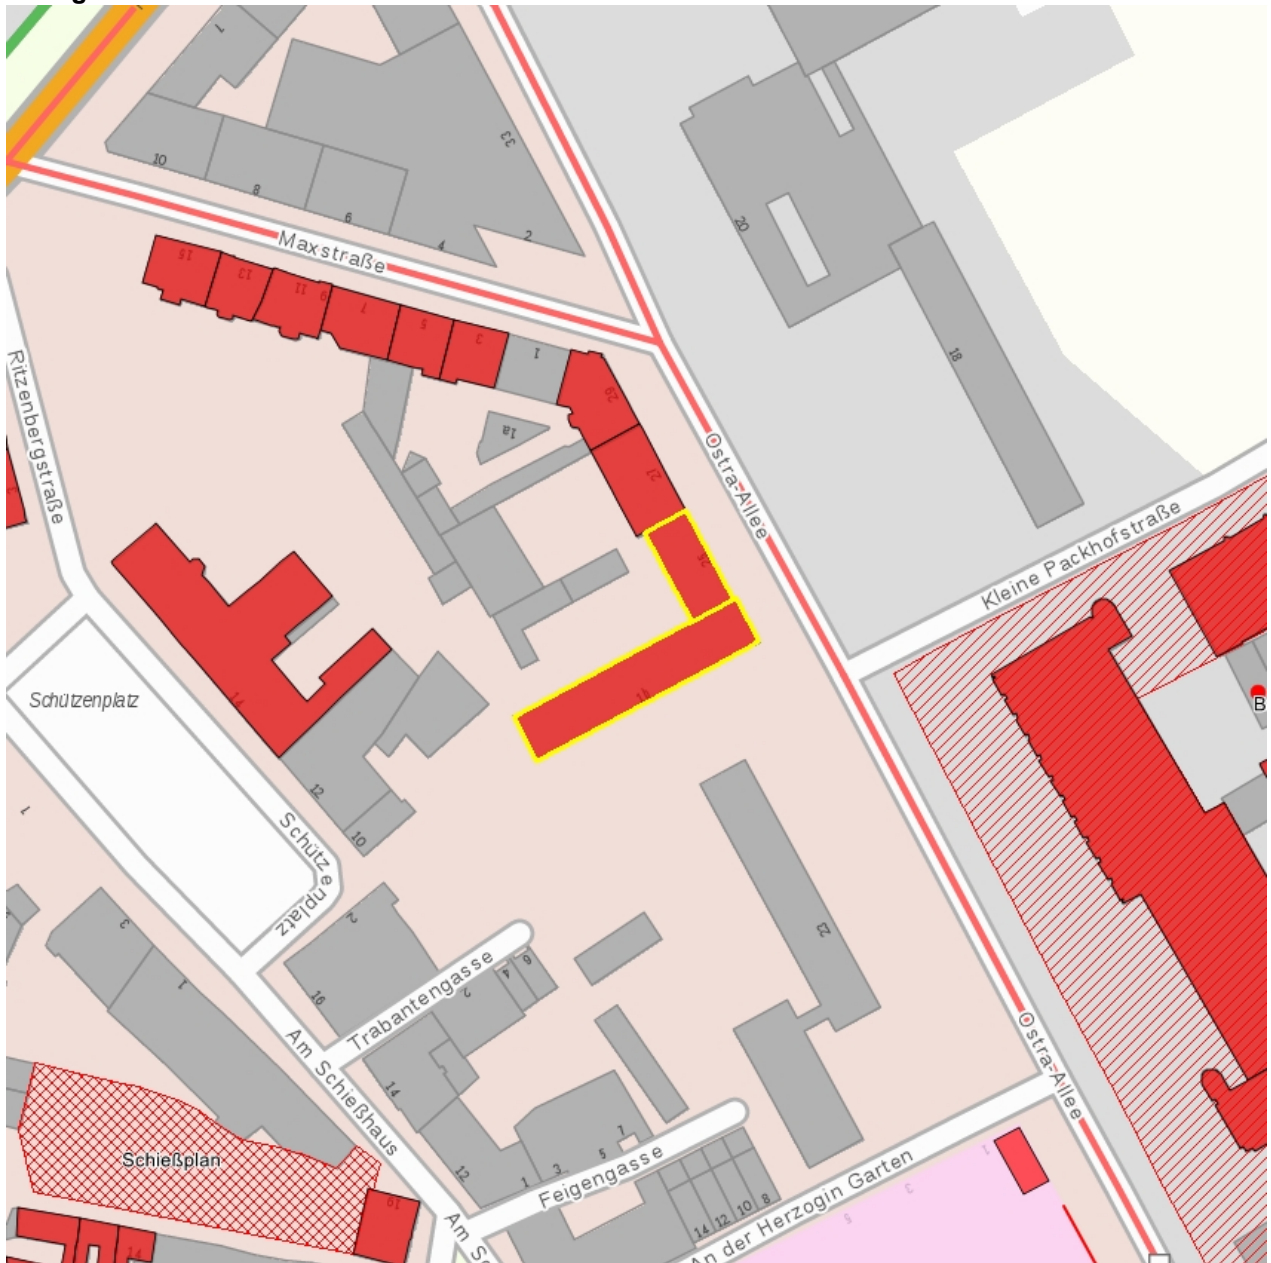

Kurzcharakteristik

Bürogebäude (Kleine Packhofstraße 1b und Ostra-Allee 25); Zweiflügelbau in Ecklage, charakteristischer, traditioneller Bau der späten 1950er Jahre oder um 1960, Eingangsüberdachung erinnert ein wenig an »Nierentischmode«, baugeschichtlich bedeutend

Fotonummer **F 09210326 D**
Aufnahmejahr 2014
Fotograf Machold, Bärbel
Beschreibung Bürogebäude, Rückseite (mit Ostra-Allee 25)

Fotonummer **F 09210326 A**
Aufnahmejahr 2014
Fotograf Machold, Bärbel
Beschreibung Bürogebäude, Ansicht in Ecklage (mit Kleiner Packhofstraße 1b)

Fotonummer **F 09210326 B**
Aufnahmejahr 2014
Fotograf Machold, Bärbel
Beschreibung Bürogebäude, Eingangssachse (mit Kleiner Packhofstraße 1b)

Auszug aus der Denkmalkarte

Dieses Dokument ist gemäß der Creative Commons-Lizenz CC-BY-NC-ND urheberrechtlich geschützt.