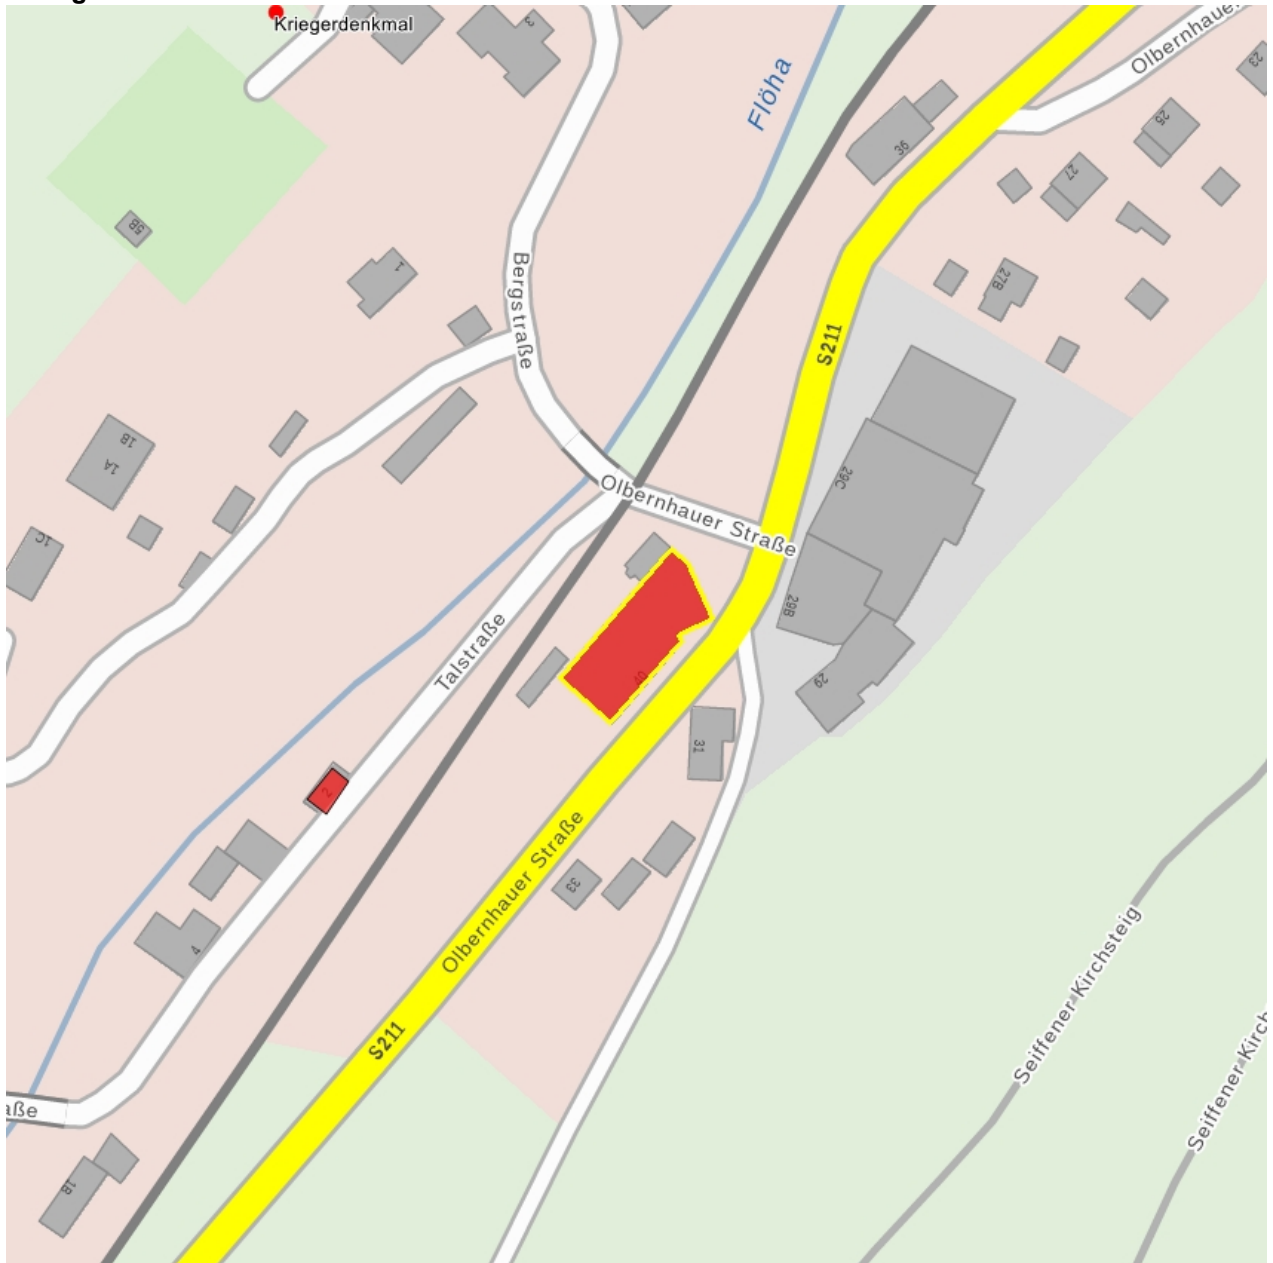

Auszug aus der Denkmalkarte

Dieses Dokument ist gemäß der Creative Commons-Lizenz CC-BY-NC-ND urheberrechtlich geschützt.