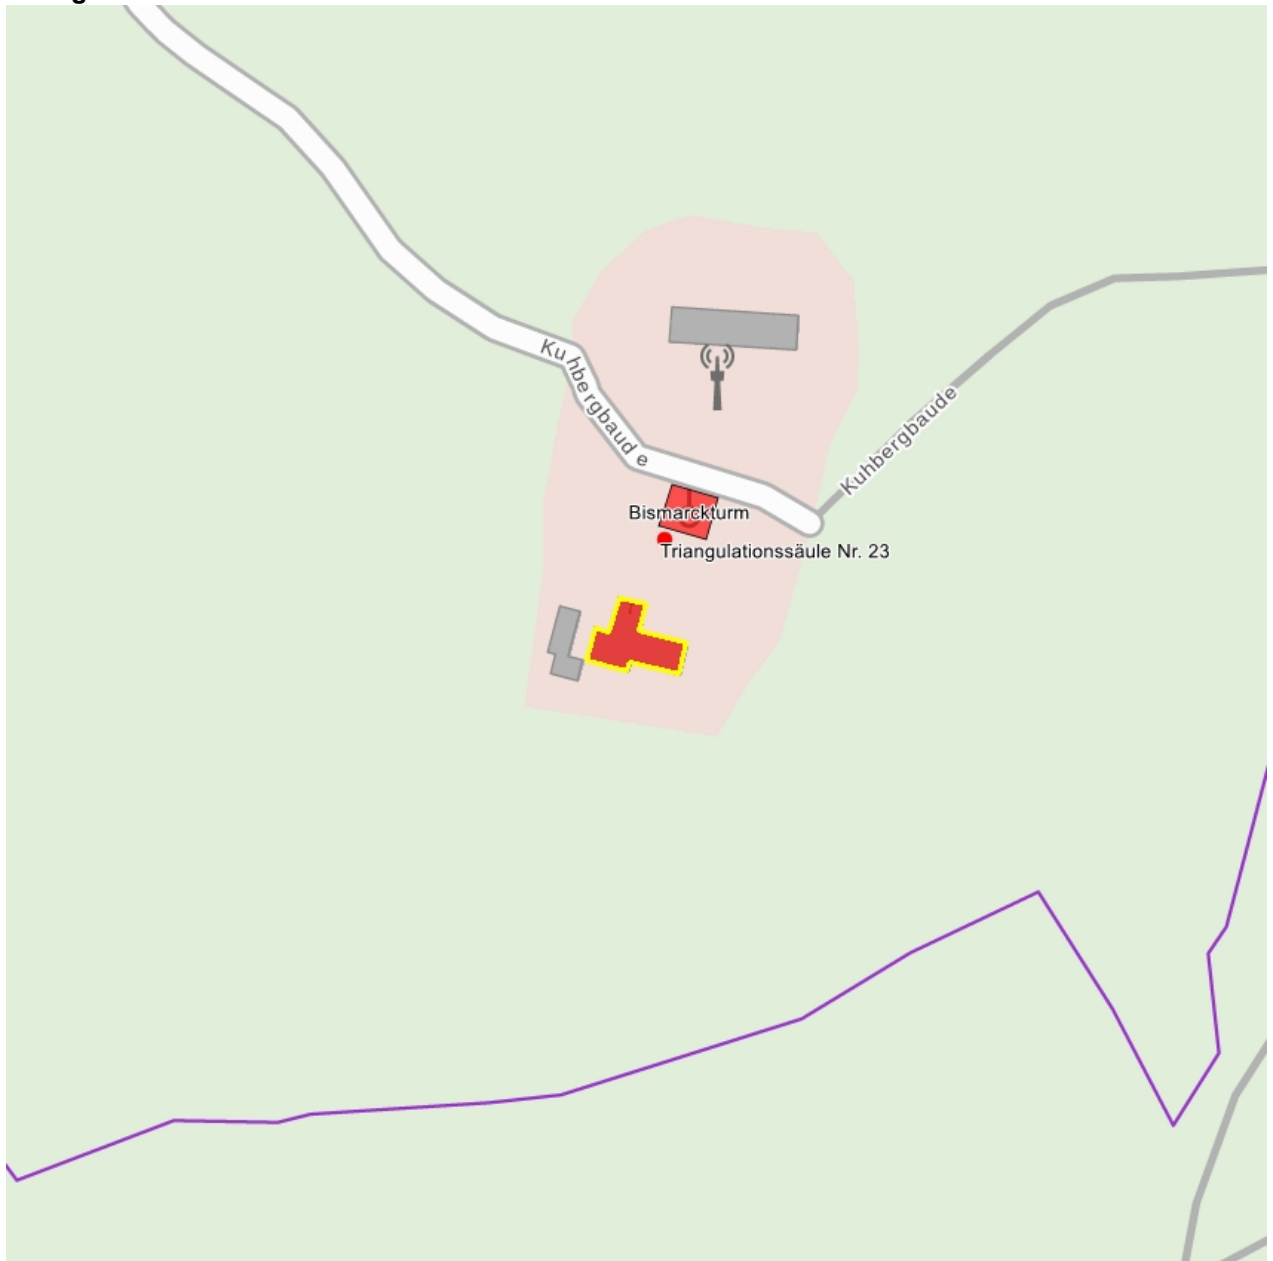

Auszug aus der Denkmalkarte

Dieses Dokument ist gemäß der Creative Commons-Lizenz CC-BY-NC-ND urheberrechtlich geschützt.