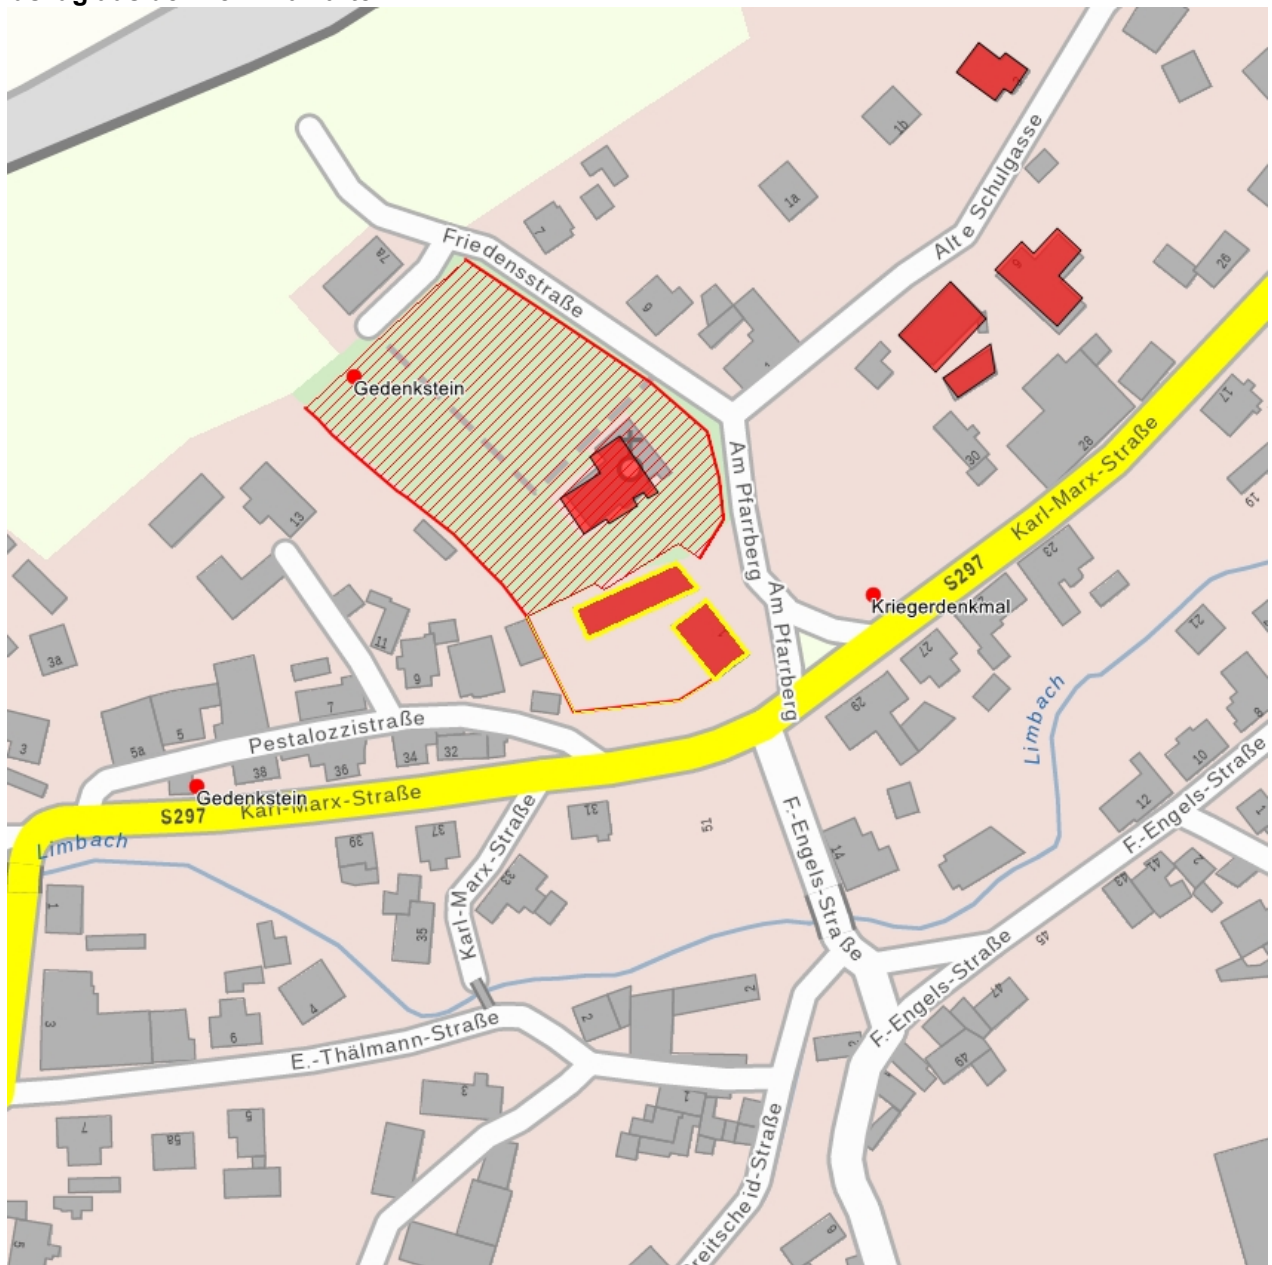

Auszug aus der Denkmalkarte

Dieses Dokument ist gemäß der Creative Commons-Lizenz CC-BY-NC-ND urheberrechtlich geschützt.