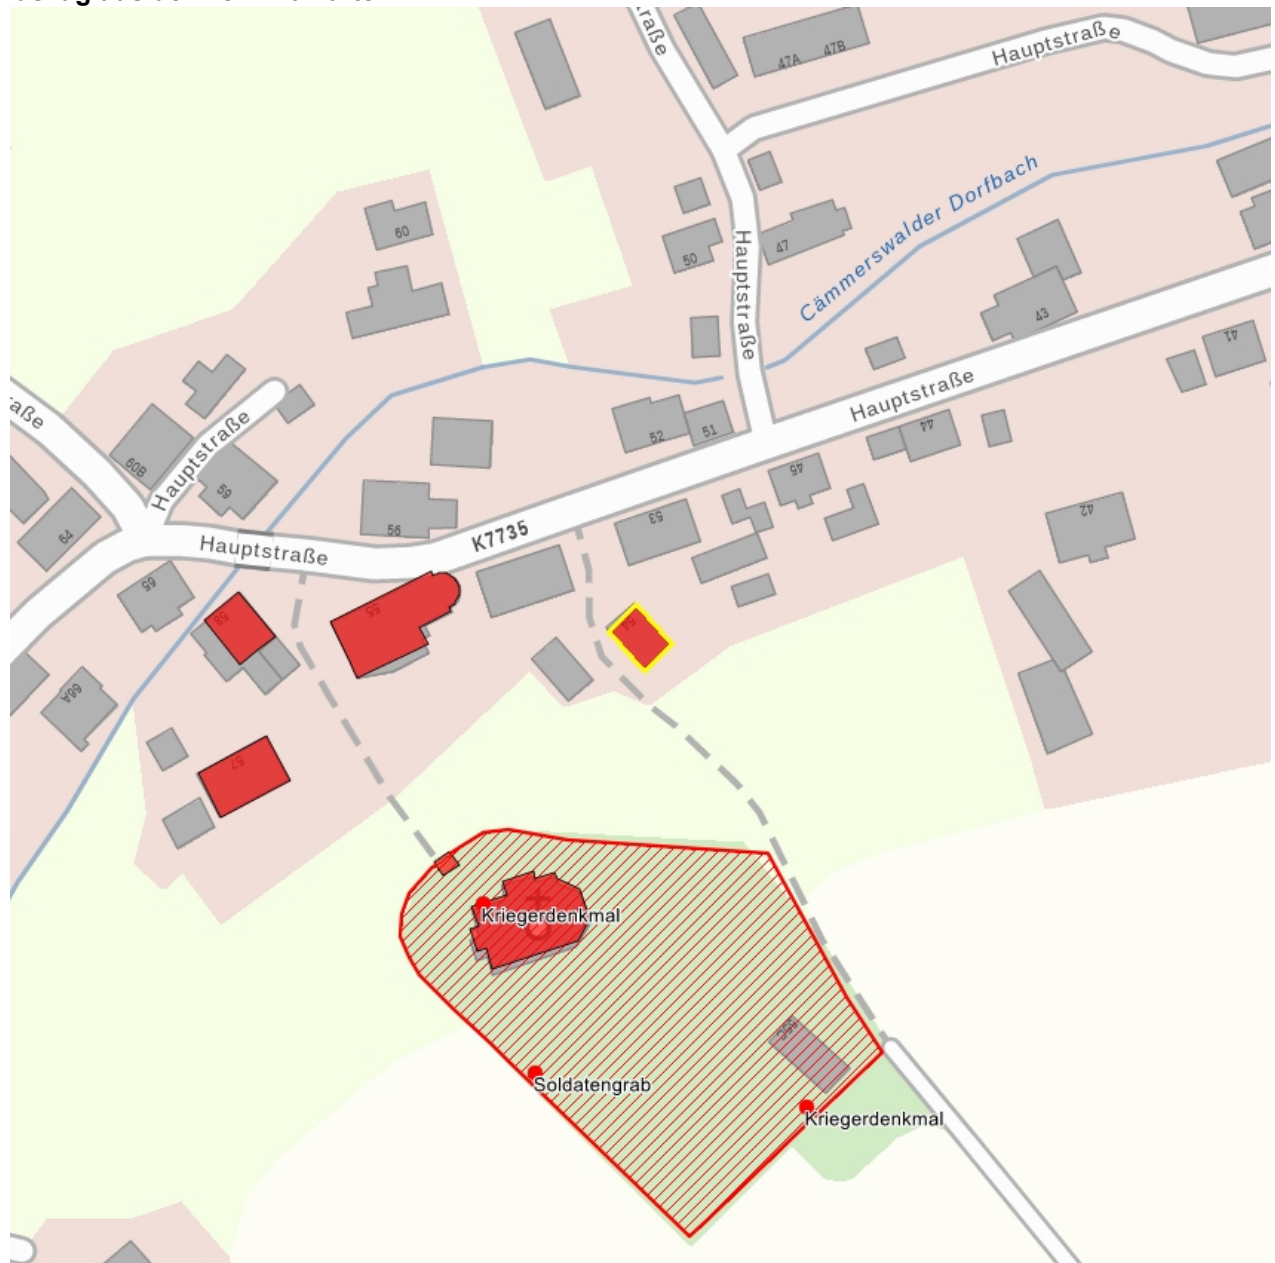

Auszug aus der Denkmalkarte

Dieses Dokument ist gemäß der Creative Commons-Lizenz CC-BY-NC-ND urheberrechtlich geschützt.