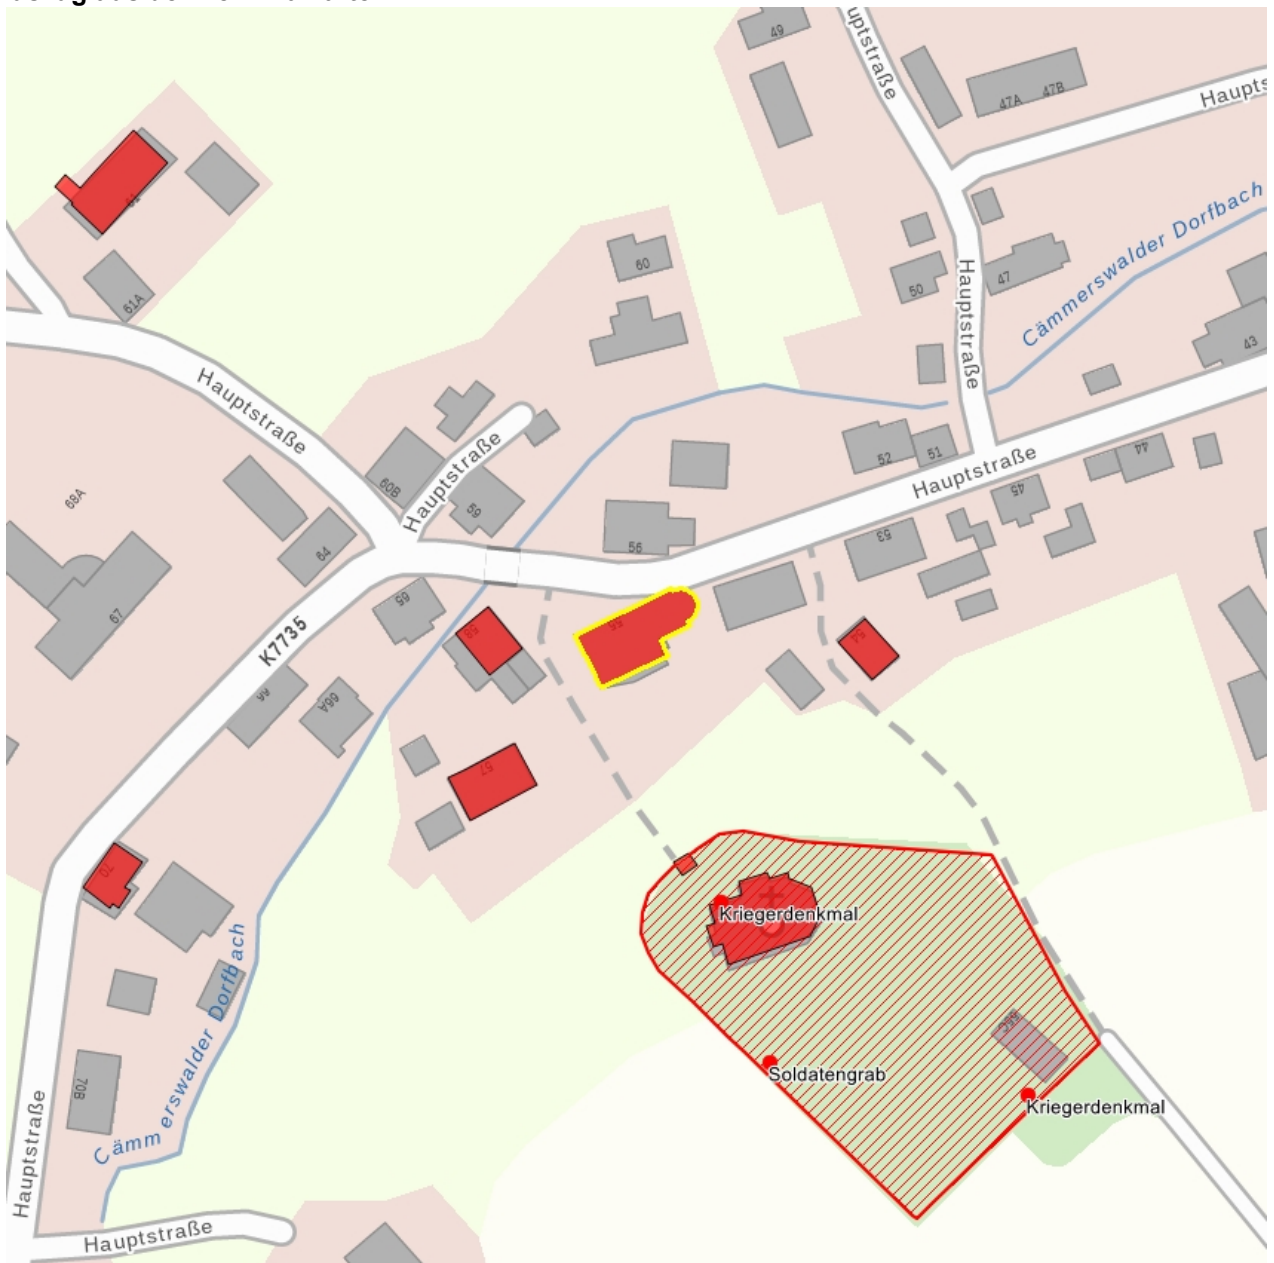

Auszug aus der Denkmalkarte

Dieses Dokument ist gemäß der Creative Commons-Lizenz CC-BY-NC-ND urheberrechtlich geschützt.