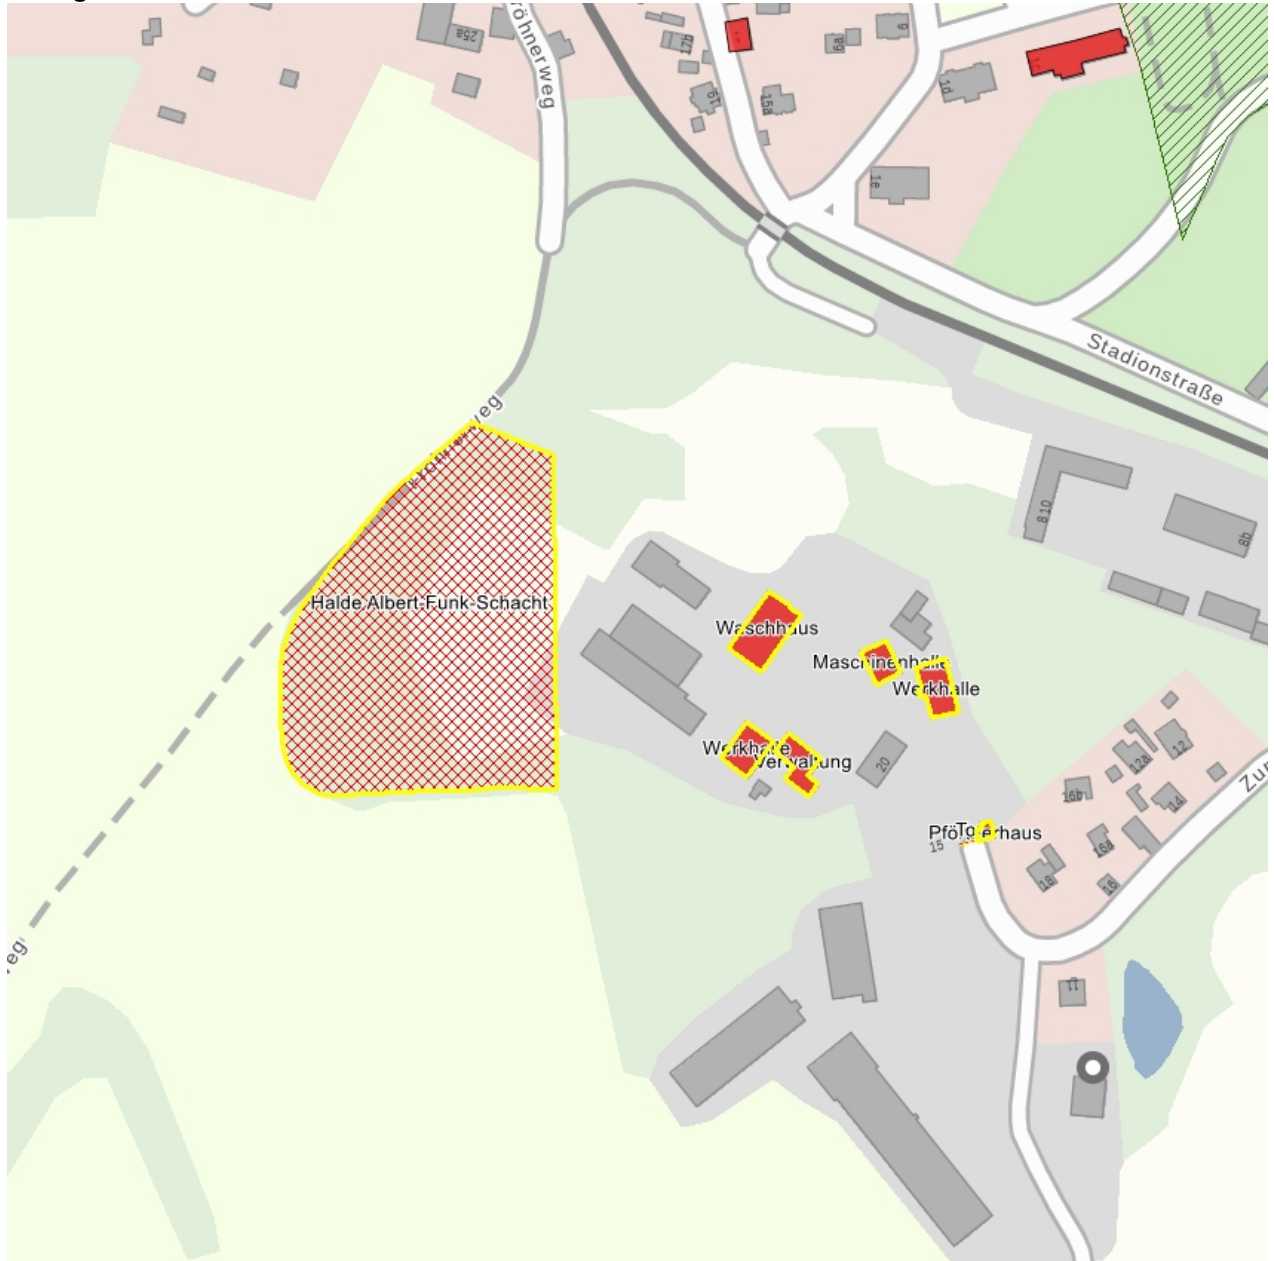

Fotonummer
Aufnahmejahr
Fotograf
Beschreibung

LXXXIV/50/23
2000
Steinert, Annette; Hoppe, Hans Dirk
Verwaltungsbau, Detail

Fotonummer
Aufnahmejahr
Fotograf
Beschreibung

LXXXIV/50/31
2000
Steinert, Annette; Hoppe, Hans Dirk
Pförtnerhäuschen

Auszug aus der Denkmalkarte

Dieses Dokument ist gemäß der Creative Commons-Lizenz CC-BY-NC-ND urheberrechtlich geschützt.