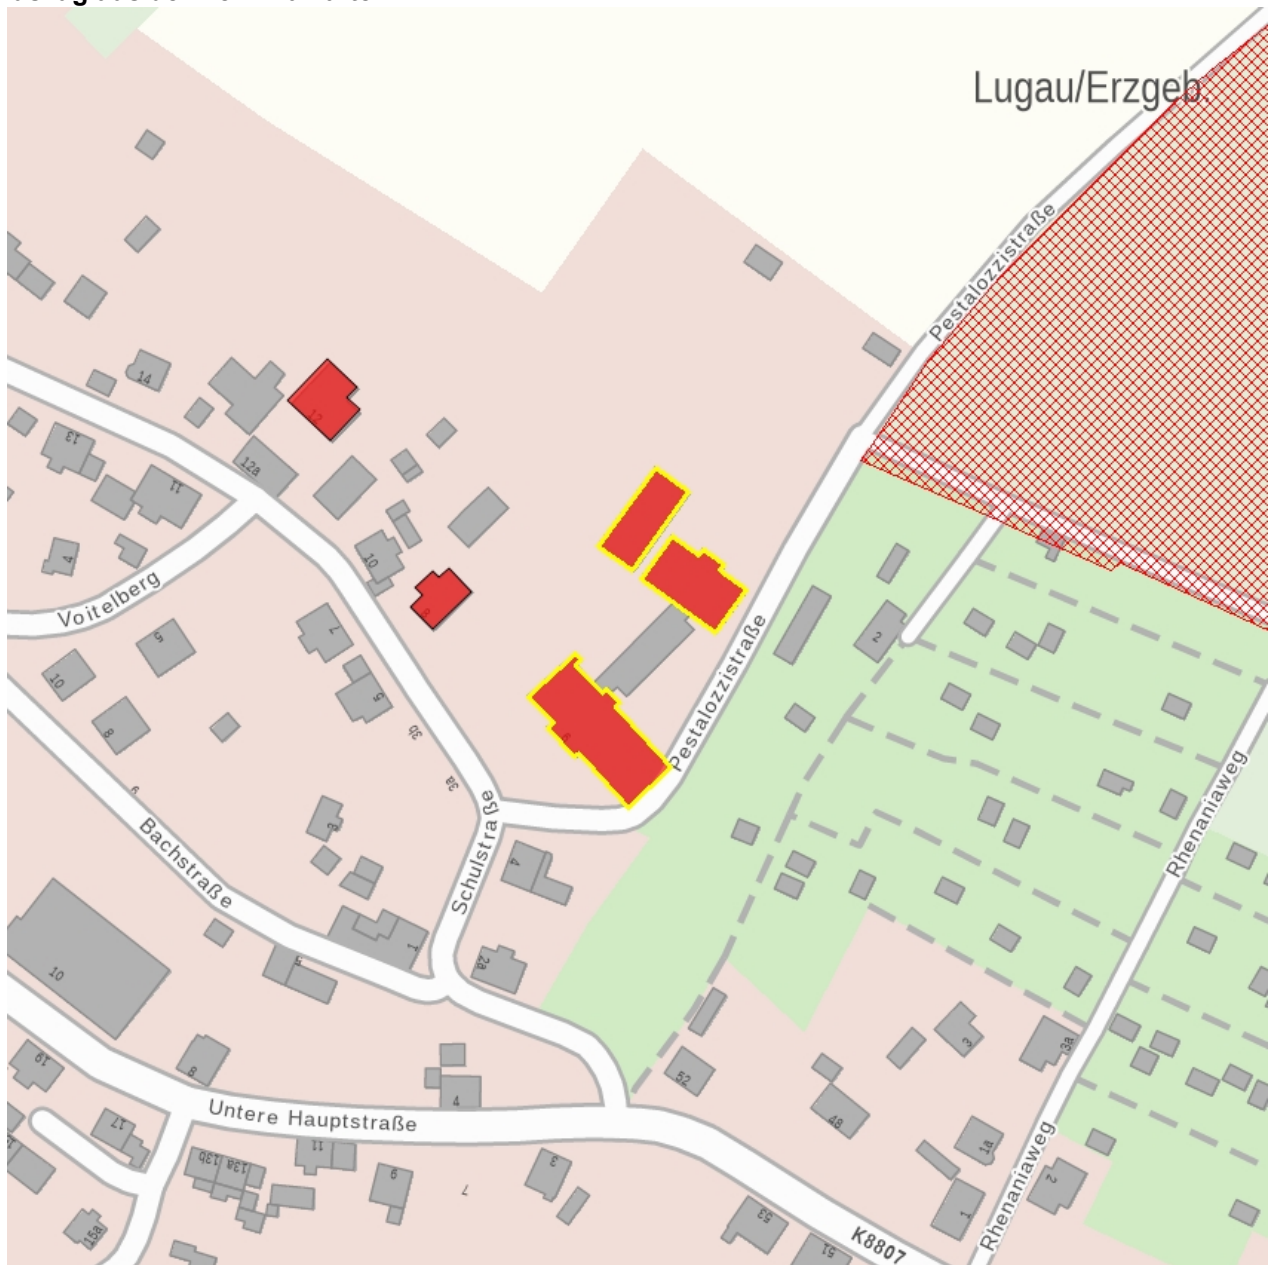

### Kurzcharakteristik

Zwei Schulgebäude und Turnhalle (mit Hausmeisterwohnung); ältere Schule mit Putzfassade, jüngere Schule mit Klinkerfassade, stattliche und zeittypische Bauten in weitgehend originalem Erscheinungsbild, baugeschichtlich und ortsgeschichtlich von Bedeutung

**F 09209400 D**  
2015  
Machold, Bärbel  
Rückwärtiges Schulgebäude (rechts) und Turnhalle (mit Hausmeisterwohnung)

**Fotonummer**  
Aufnahmejahr  
Fotograf  
Beschreibung

**F 09209400 E**  
2015  
Machold, Bärbel  
Rückwärtiges Schulgebäude, südwestliche Längs- und südöstliche Giebelseite sowie Turnhalle dahinter

**Fotonummer**  
Aufnahmejahr  
Fotograf  
Beschreibung

**F 09209400 F**  
2015  
Machold, Bärbel  
Rückwärtiges Schulgebäude, Teilansicht nordöstliche Längsseite

**Fotonummer**  
Aufnahmejahr  
Fotograf  
Beschreibung

**F 09209400 G**  
2015  
Machold, Bärbel  
Turnhalle, Teilansicht südöstliche Längsseite

**Auszug aus der Denkmalkarte**

**Dieses Dokument ist gemäß der Creative Commons-Lizenz CC-BY-NC-ND urheberrechtlich geschützt.**