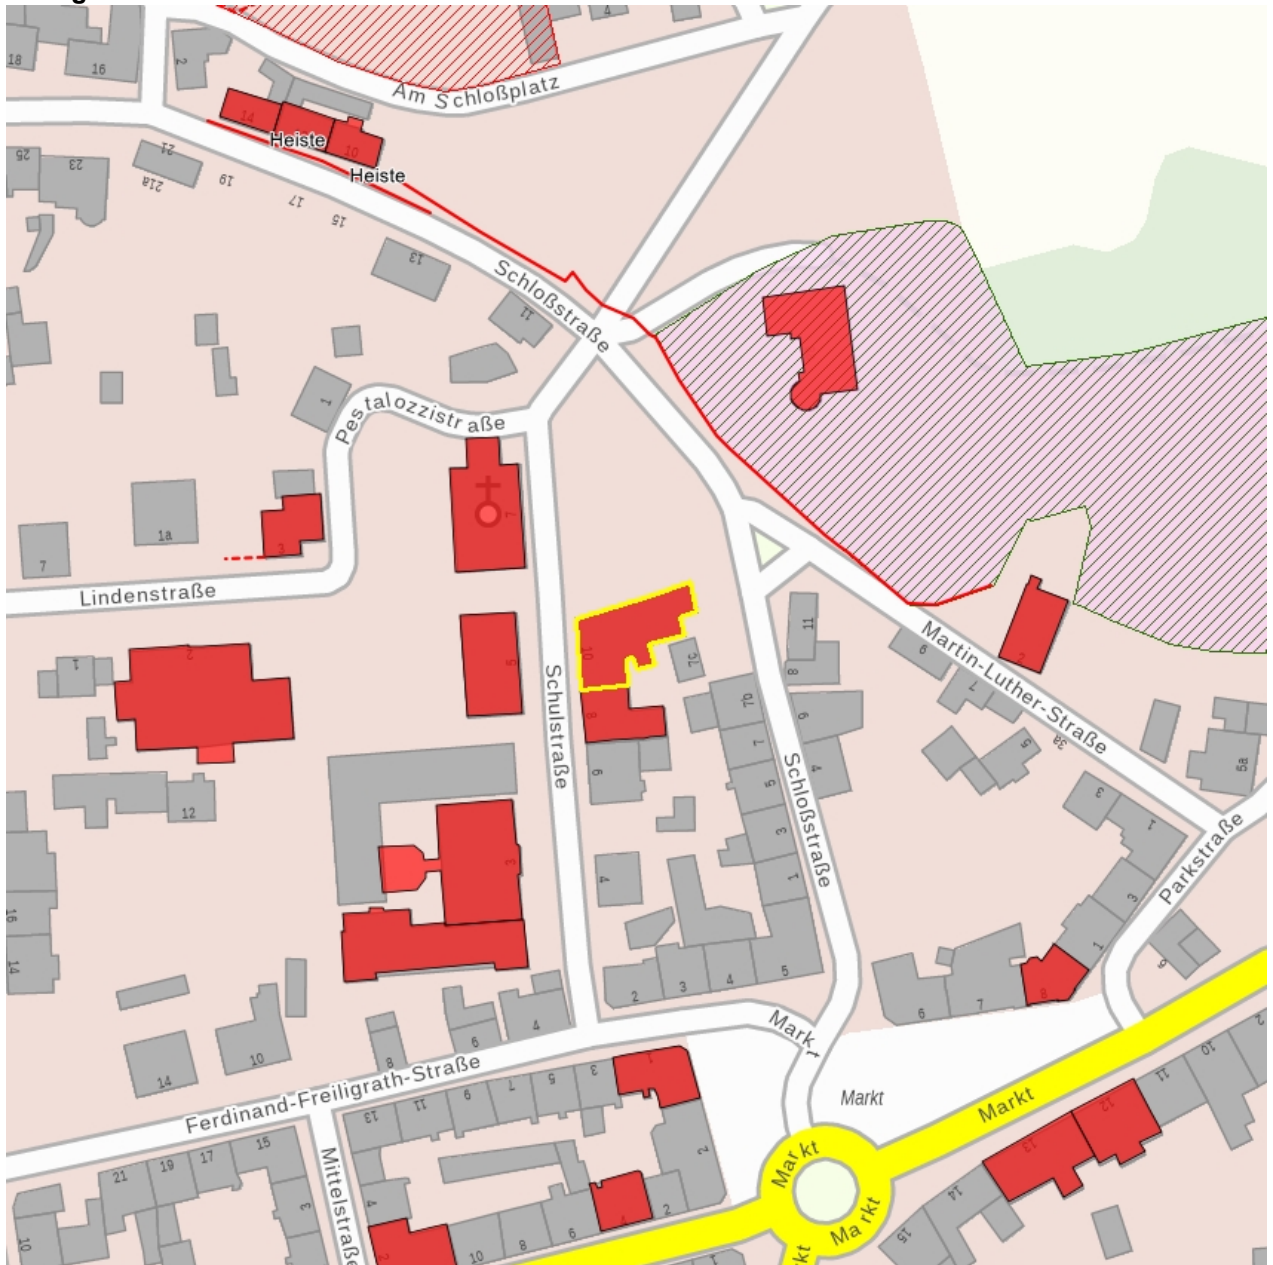

Auszug aus der Denkmalkarte

Dieses Dokument ist gemäß der Creative Commons-Lizenz CC-BY-NC-ND urheberrechtlich geschützt.