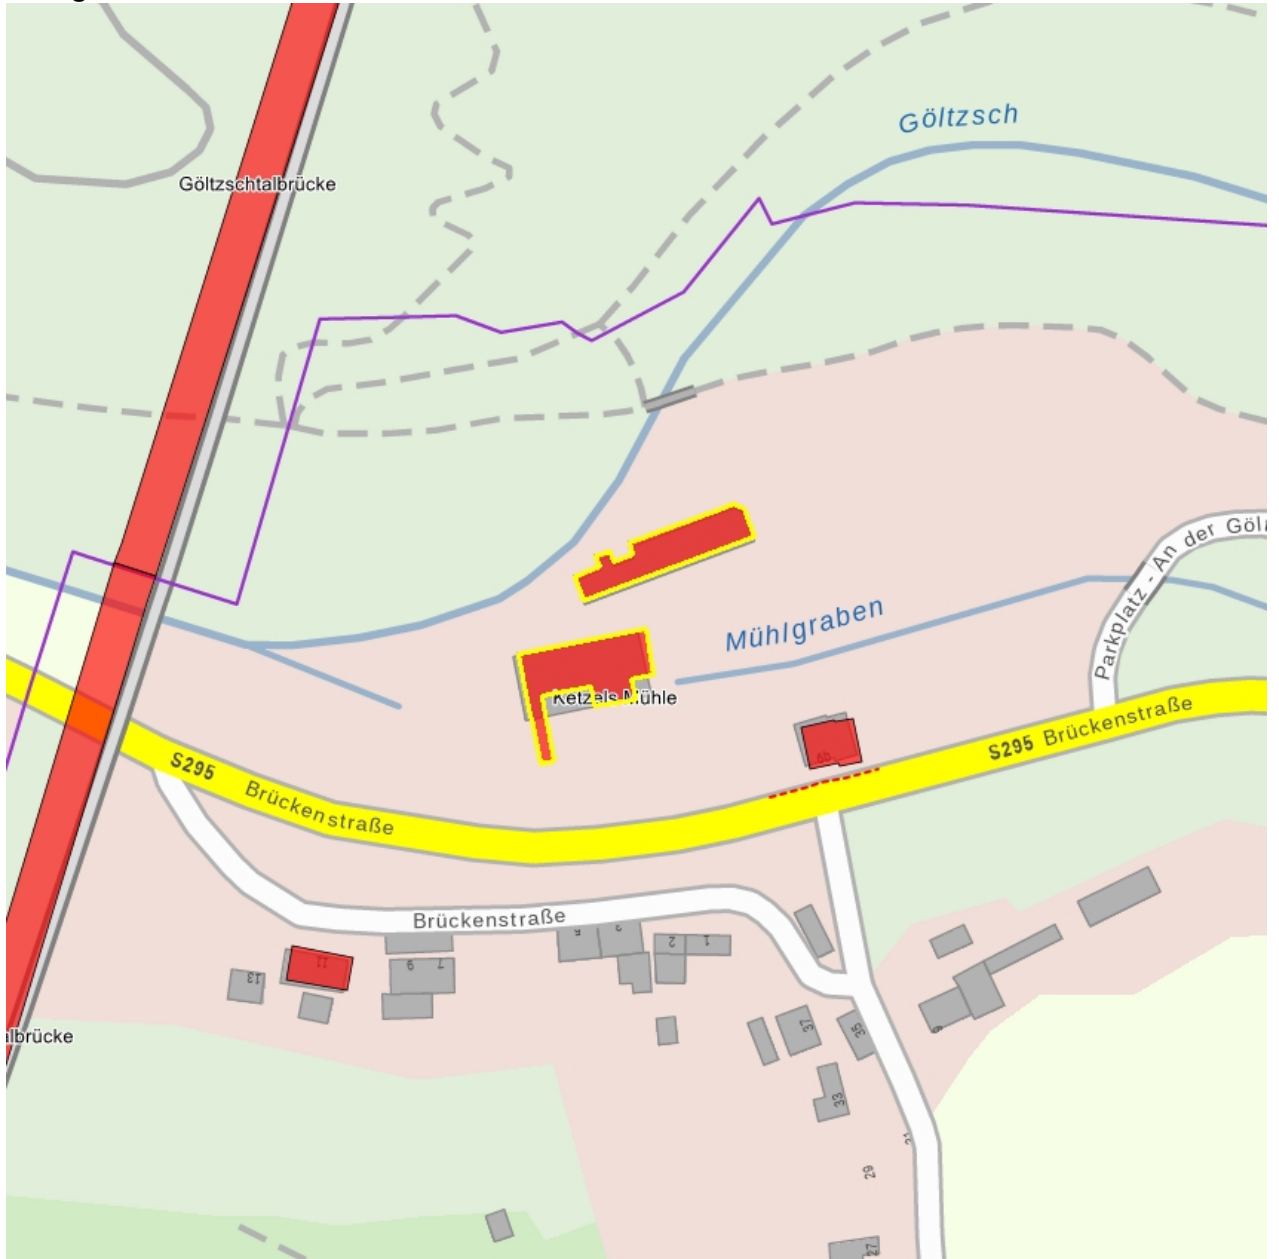

Fotonummer
Aufnahmejahr
Fotograf
Beschreibung

F 09209344 E
2011
Nemack, Margitta
Mühle vor der Göltzschtalbrücke

Fotonummer
Aufnahmejahr
Fotograf
Beschreibung

F 09209344 D
2011
Nemack, Margitta
Remisengebäude, Rückansicht

Auszug aus der Denkmalkarte

Dieses Dokument ist gemäß der Creative Commons-Lizenz CC-BY-NC-ND urheberrechtlich geschützt.