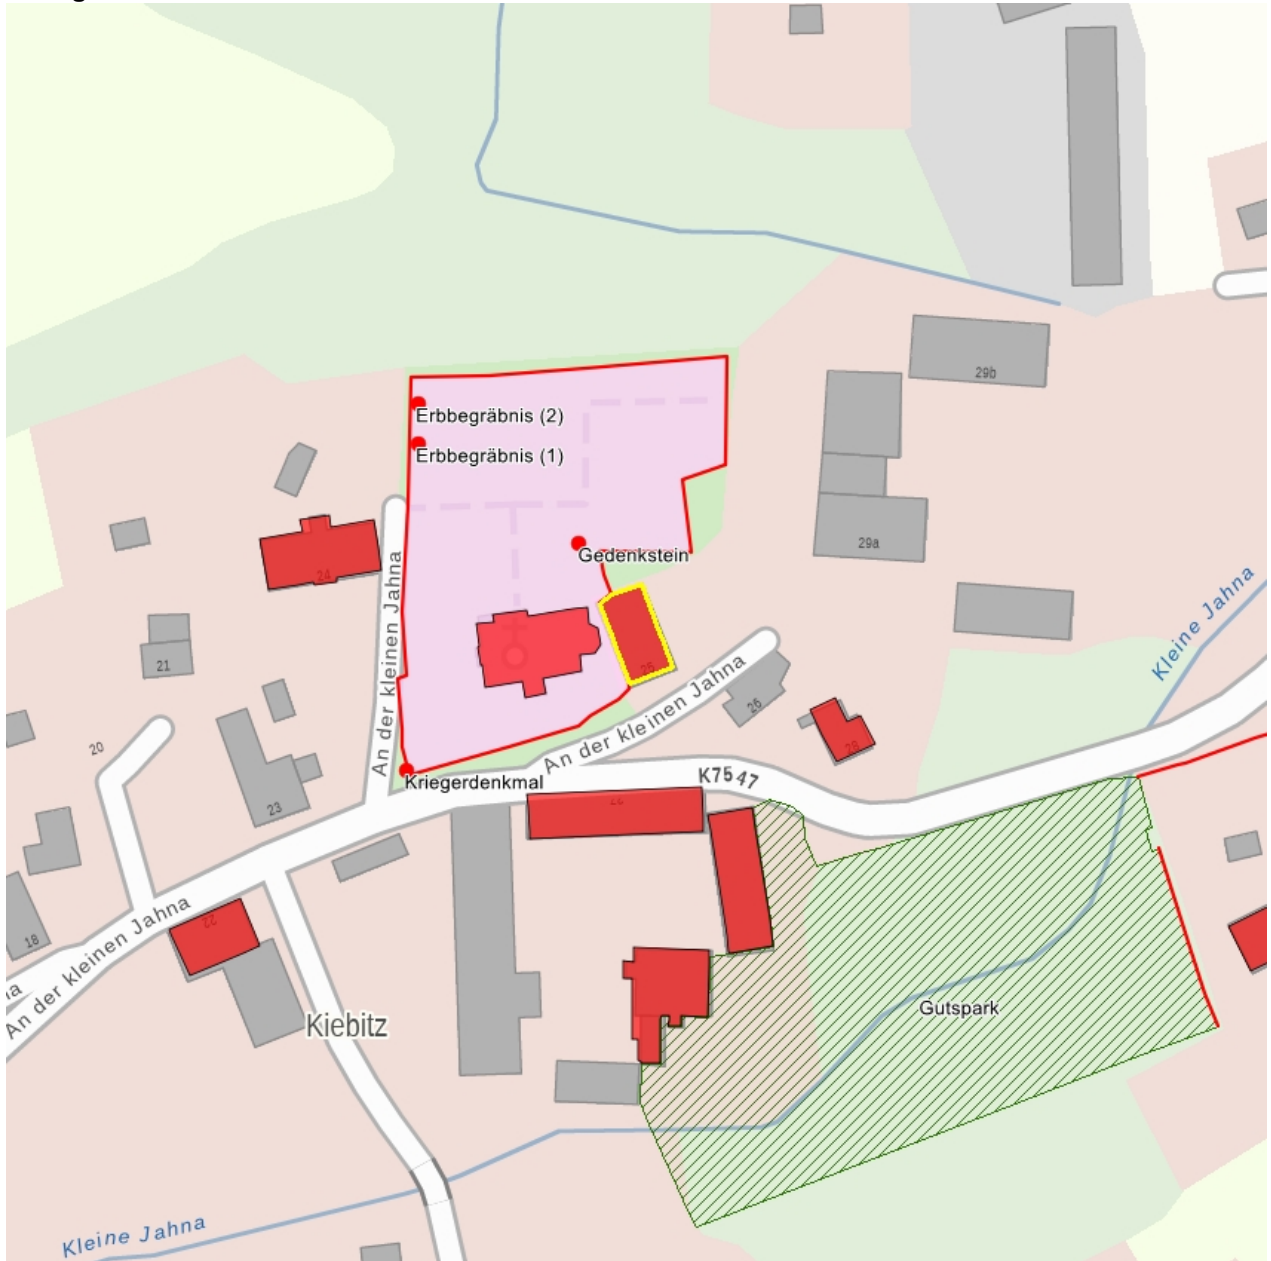

Fotonummer
Aufnahmejahr
Fotograf
Beschreibung

DF 410 453

1991

Weimer, Michael

Schule; Teilansicht der Haupteingangsfront mit Portal

Fotonummer
Aufnahmejahr
Fotograf
Beschreibung

F 09208507 A

2011

Weser, Gerd

Schule und Dorfkirche

Auszug aus der Denkmalkarte

Dieses Dokument ist gemäß der Creative Commons-Lizenz CC-BY-NC-ND urheberrechtlich geschützt.