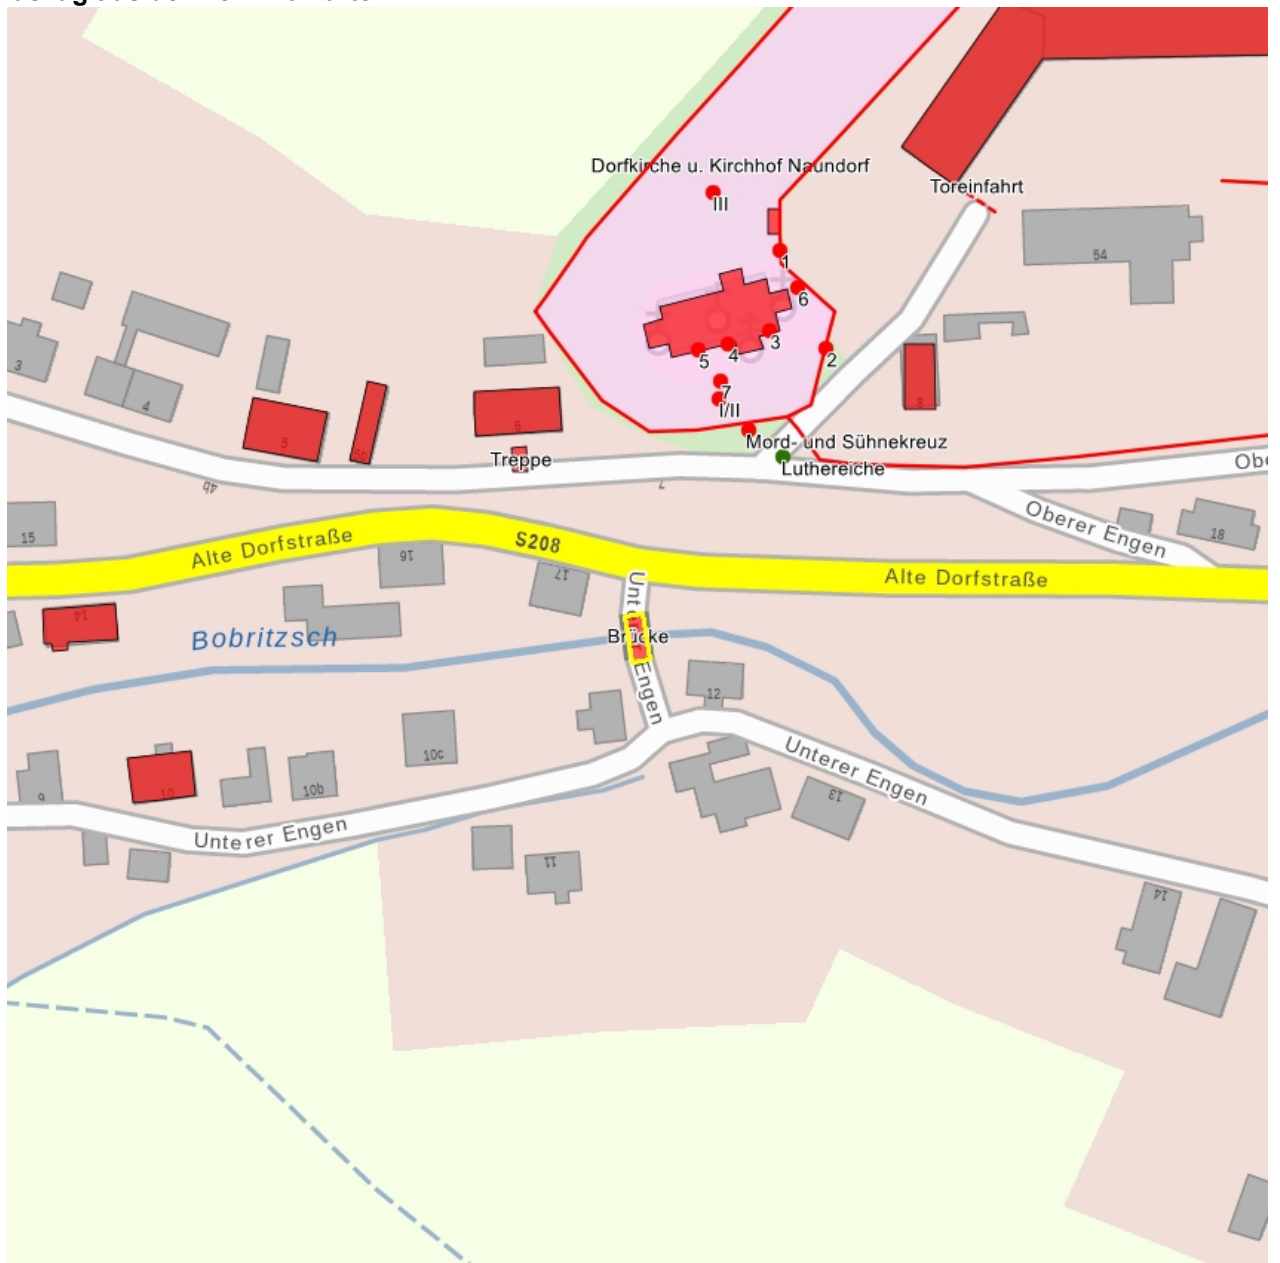

Auszug aus der Denkmalkarte

Dieses Dokument ist gemäß der Creative Commons-Lizenz CC-BY-NC-ND urheberrechtlich geschützt.