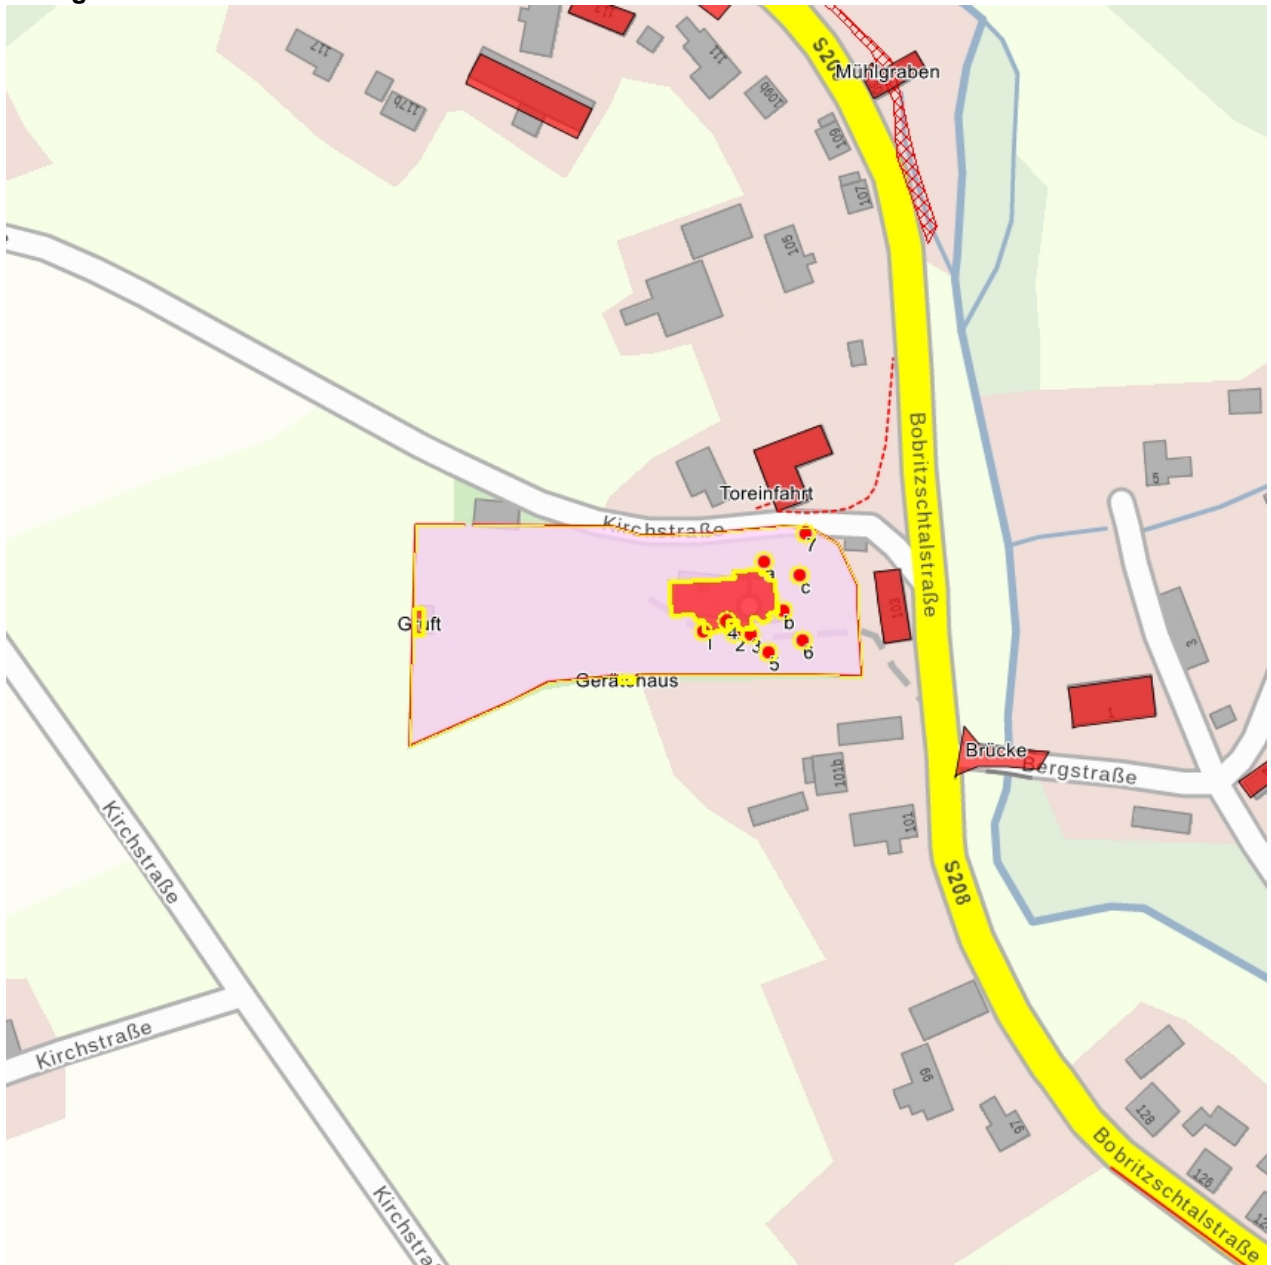

Auszug aus der Denkmalkarte

Dieses Dokument ist gemäß der Creative Commons-Lizenz CC-BY-NC-ND urheberrechtlich geschützt.