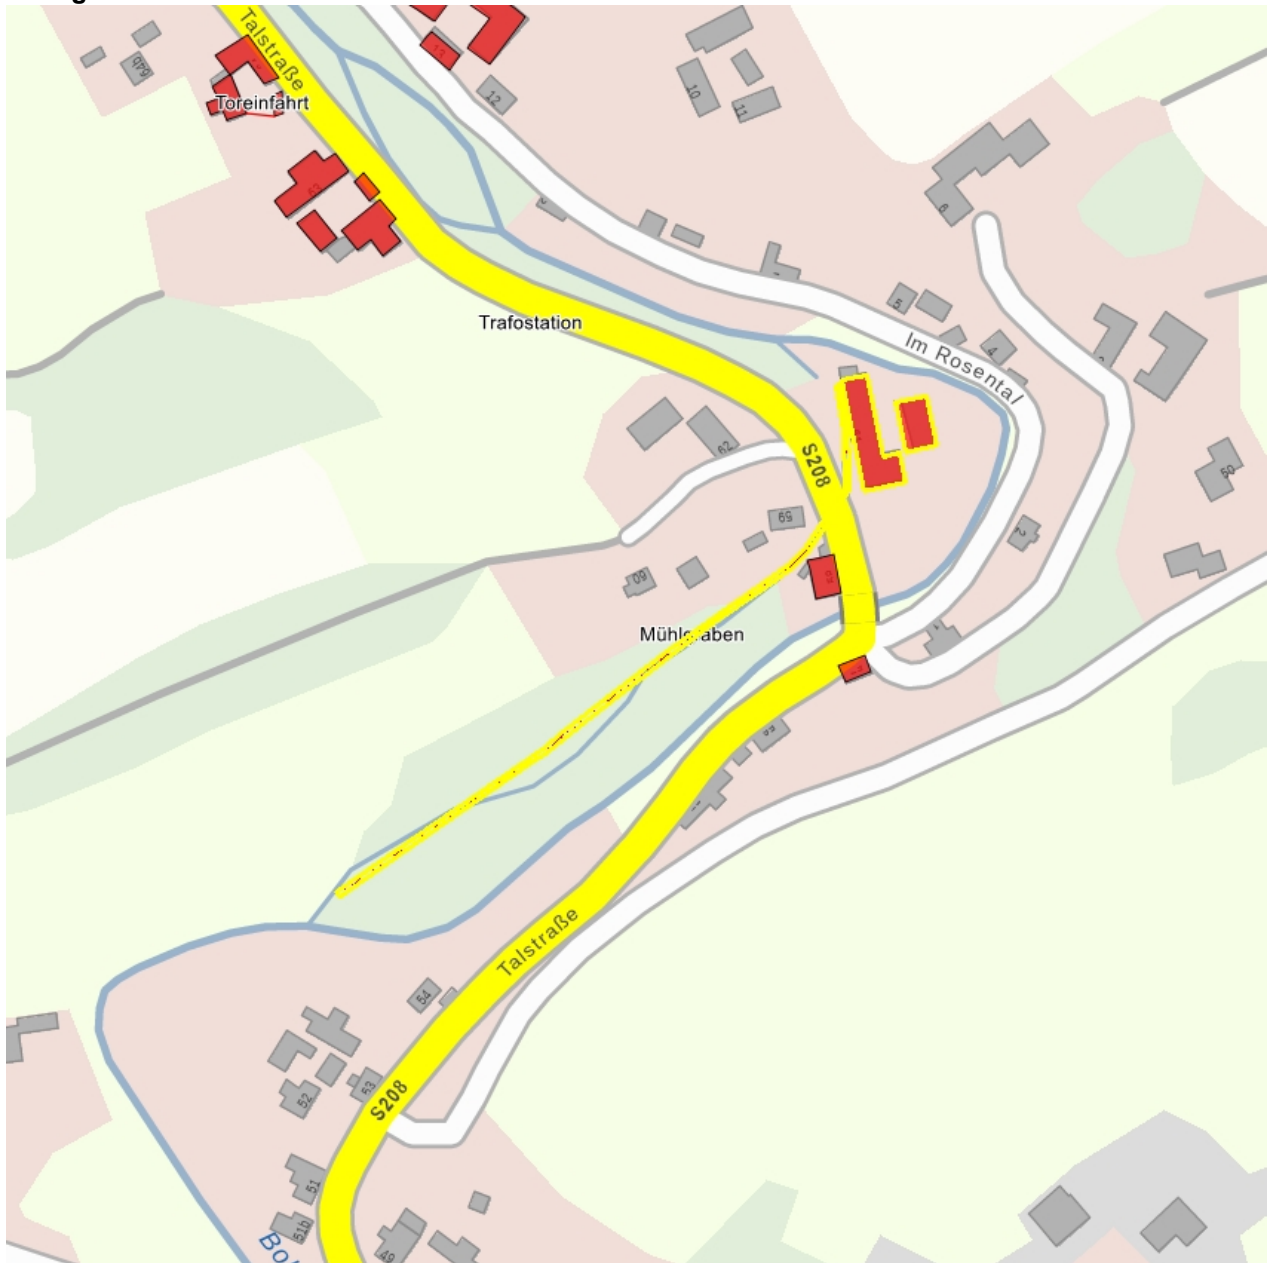

Auszug aus der Denkmalkarte

Dieses Dokument ist gemäß der Creative Commons-Lizenz CC-BY-NC-ND urheberrechtlich geschützt.